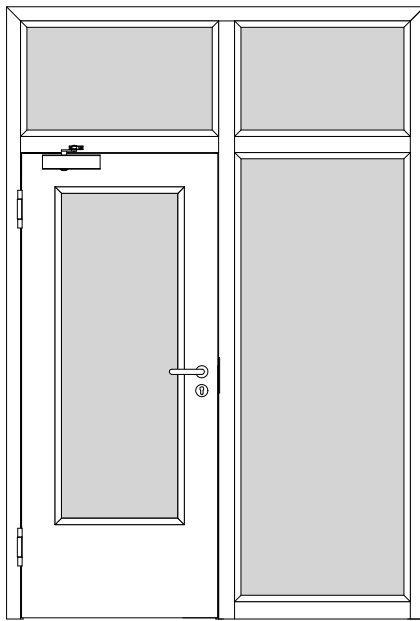

Türenhandbuch » Funktionstüren » Feuerschutz » Türblatt + Türfutter (1-flg.)  
» Windfang WF3 - Variante 2 » stumpf » FS 30-1-LA RD (T30 RS SK1)

A\_FS\_TB-FU-1FLG\_WF3-V2\_STU\_FS-30-1-LA-RD.pdf

H\_FS\_TB-FU-1FLG\_WF3-V2\_STU\_FS-30-1-LA-RD.PDF