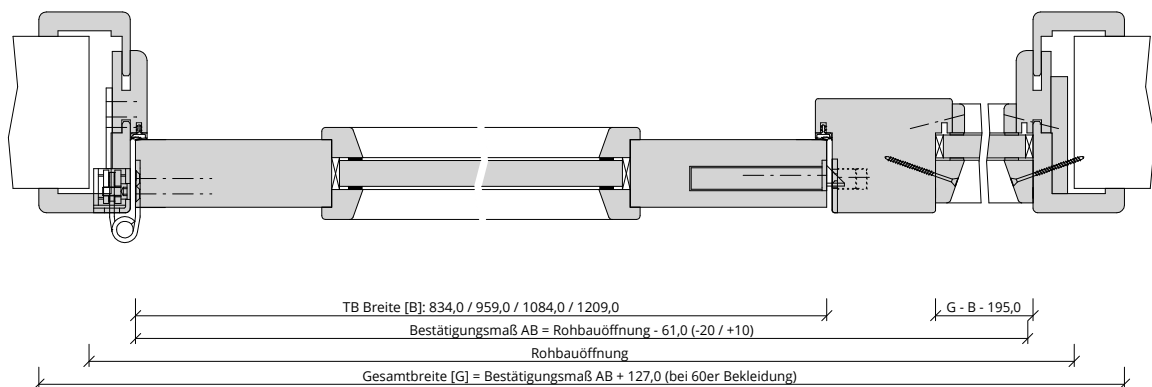

Türenhandbuch » Funktionstüren » Feuerschutz » Türblatt + Türfutter (1-flg.)  
» Windfang WF3 - Variante 2 » stumpf » FS 30-1-LA RD (T30 RS SK1)

A\_FS\_TB-FU-1FLG\_WF3-V2\_STU\_FS-30-1-LA-RD.pdf

H\_FS\_TB-FU-1FLG\_WF3-V2\_STU\_FS-30-1-LA-RD.PDF