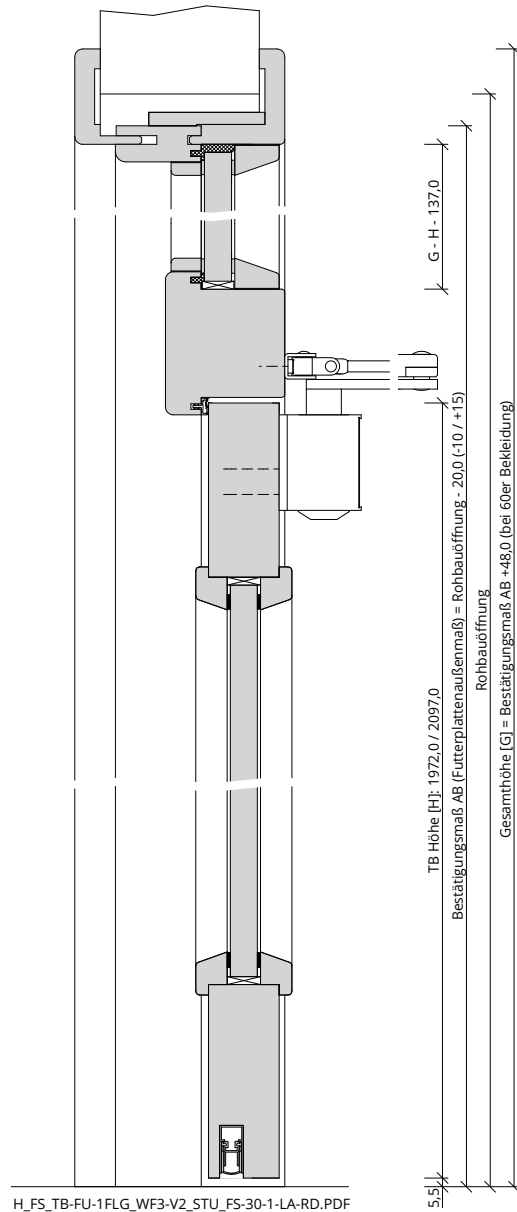

Türenhandbuch » Funktionstüren » Feuerschutz » Türblatt + Türfutter (1-flg.)  
» Windfang WF3 - Variante 2 » stumpf » FS 30-1-LA RD (T30 RS SK1)

A\_FS\_TB-FU-1FLG\_WF3-V2\_STU\_FS-30-1-LA-RD.pdf

H\_FS\_TB-FU-1FLG\_WF3-V2\_STU\_FS-30-1-LA-RD.PDF

Q\_FS\_TB-FU-1FLG\_WF3-V2\_STU\_FS-30-1-LA-RD.pdf