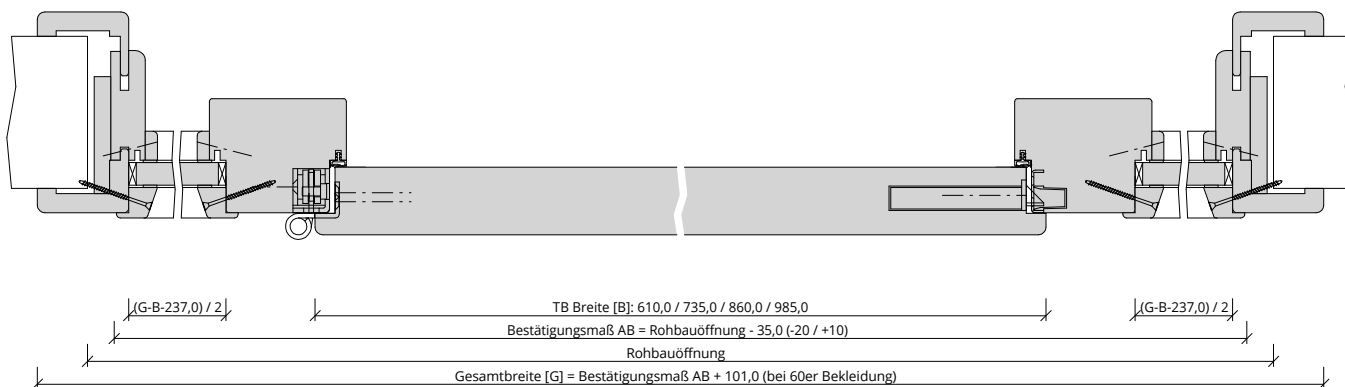

Türenhandbuch » Funktionstüren » Feuerschutz » Türblatt + Türfutter (1-flg.)  
» Windfang WF4 - Variante 1 » gefälzt » FS 30-1 RD (T30 RS SK1)

A\_FS\_TB-FU-1FLG\_WF4-V1\_GEF\_FS-30-1-RD.pdf

H\_FS\_TB-FU-1FLG\_WF4-V1\_GEF\_FS-30-1-RD.PDF