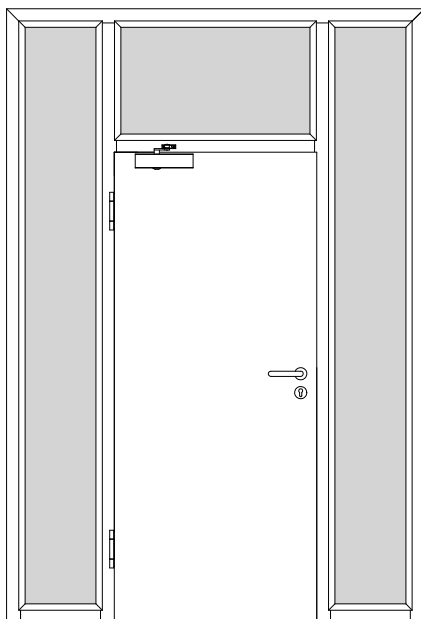

Türenhandbuch » Funktionstüren » Feuerschutz » Türblatt + Türfutter (1-flg.)  
» Windfang WF4 - Variante 1 » gefälzt » FS 30-1 RD (T30 RS SK1)

A\_FS\_TB-FU-1FLG\_WF4-V1\_GEF\_FS-30-1-RD.pdf

H\_FS\_TB-FU-1FLG\_WF4-V1\_GEF\_FS-30-1-RD.PDF