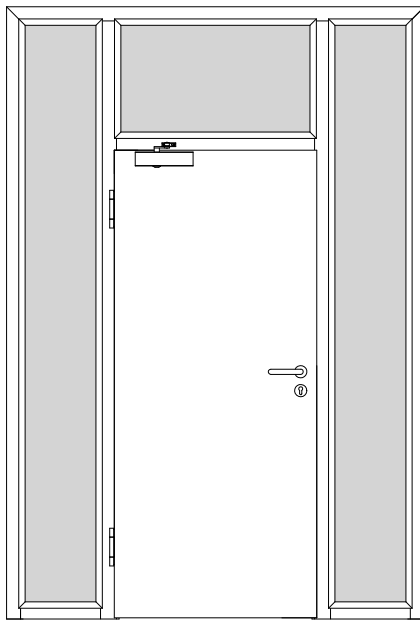

Türenhandbuch » Funktionstüren » Feuerschutz » Türblatt + Türfutter (1-flg.)
» Windfang WF4 - Variante 1 » gefälzt » FS 30-1 RD (T30 RS SK1)

A_FS_TB-FU-1FLG_WF4-V1_GEF_FS-30-1-RD.pdf

H_FS_TB-FU-1FLG_WF4-V1_GEF_FS-30-1-RD.PDF