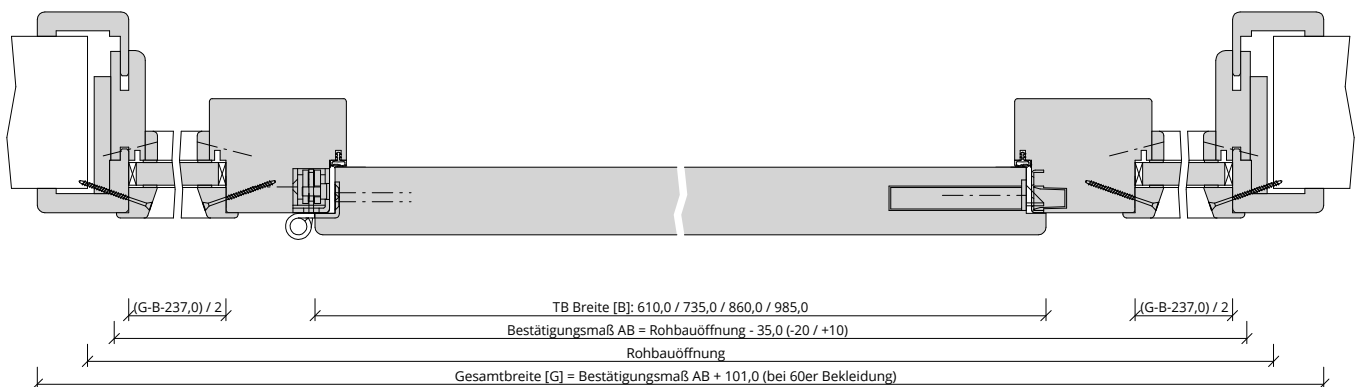

Türenhandbuch » Funktionstüren » Feuerschutz » Türblatt + Türfutter (1-flg.)
» Windfang WF4 - Variante 1 » gefälzt » FS 30-1 RD (T30 RS SK1)

A_FS_TB-FU-1FLG_WF4-V1_GEF_FS-30-1-RD.pdf

H_FS_TB-FU-1FLG_WF4-V1_GEF_FS-30-1-RD.PDF

Q_FS_TB-FU-1FLG_WF4-V1_GEF_FS-30-1-RD.pdf