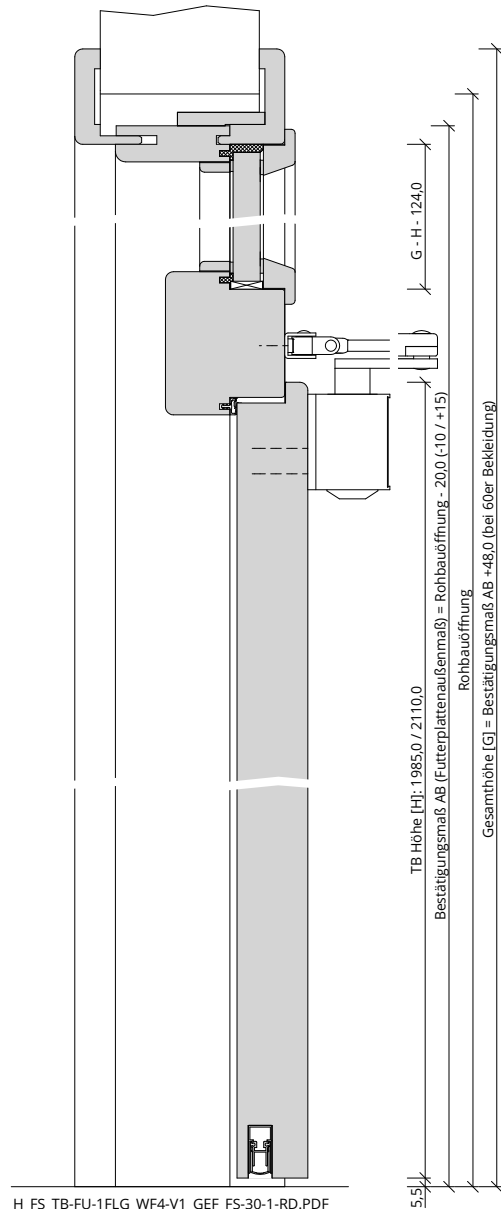

Türenhandbuch » Funktionstüren » Feuerschutz » Türblatt + Türfutter (1-flg.)
» Windfang WF4 - Variante 1 » gefälzt » FS 30-1 RD (T30 RS SK1)

A_FS_TB-FU-1FLG_WF4-V1_GEF_FS-30-1-RD.pdf

H_FS_TB-FU-1FLG_WF4-V1_GEF_FS-30-1-RD.PDF

Q_FS_TB-FU-1FLG_WF4-V1_GEF_FS-30-1-RD.pdf