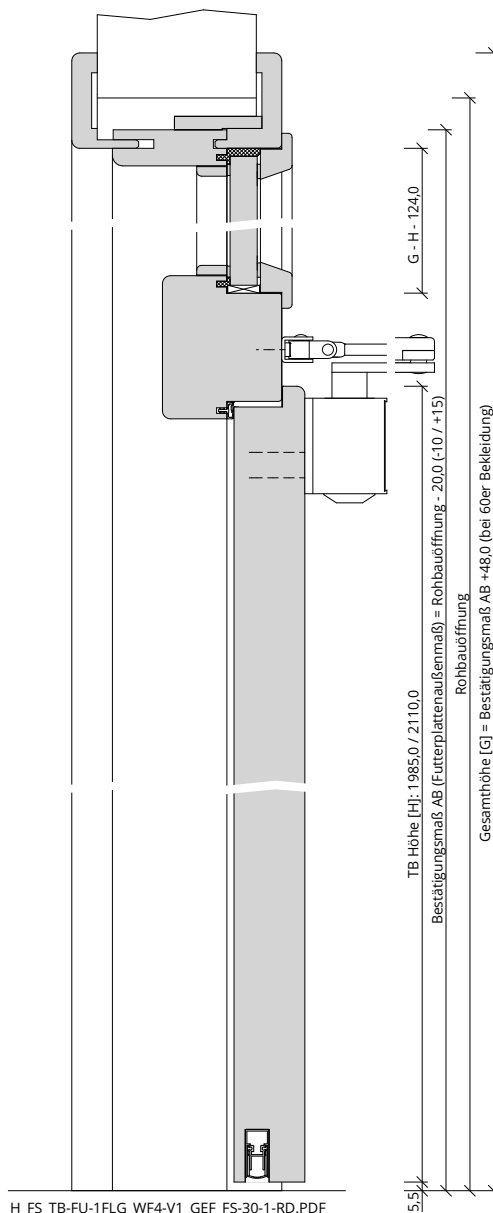

Türenhandbuch » Funktionstüren » Feuerschutz » Türblatt + Türfutter (1-flg.)  
» Windfang WF4 - Variante 1 » gefälzt » FS 30-1 RD (T30 RS SK1)

A\_FS\_TB-FU-1FLG\_WF4-V1\_GEF\_FS-30-1-RD.pdf

H\_FS\_TB-FU-1FLG\_WF4-V1\_GEF\_FS-30-1-RD.PDF