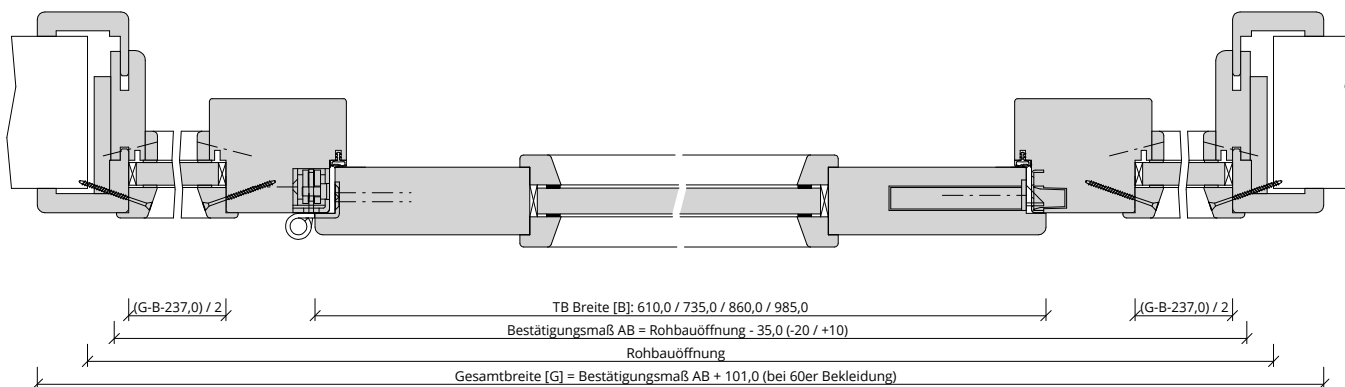

Türenhandbuch » Funktionstüren » Feuerschutz » Türblatt + Türfutter (1-flg.)
» Windfang WF4 - Variante 1 » gefälzt » FS 30-1-LA RD (T30 RS SK1)

A_FS_TB-FU-1FLG_WF4-V1_GEF_FS-30-1-LA-RD.pdf

H_FS_TB-FU-1FLG_WF4-V1_GEF_FS-30-1-LA-RD.PDF

Q_FS_TB-FU-1FLG_WF4-V1_GEF_FS-30-1-LA-RD.pdf