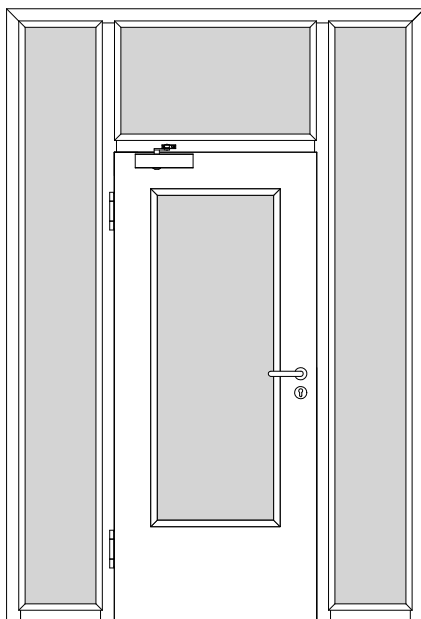

Türenhandbuch » Funktionstüren » Feuerschutz » Türblatt + Türfutter (1-flg.)
» Windfang WF4 - Variante 1 » gefälzt » FS 30-1-LA RD (T30 RS SK1)

A_FS_TB-FU-1FLG_WF4-V1_GEF_FS-30-1-LA-RD.pdf

H_FS_TB-FU-1FLG_WF4-V1_GEF_FS-30-1-LA-RD.PDF