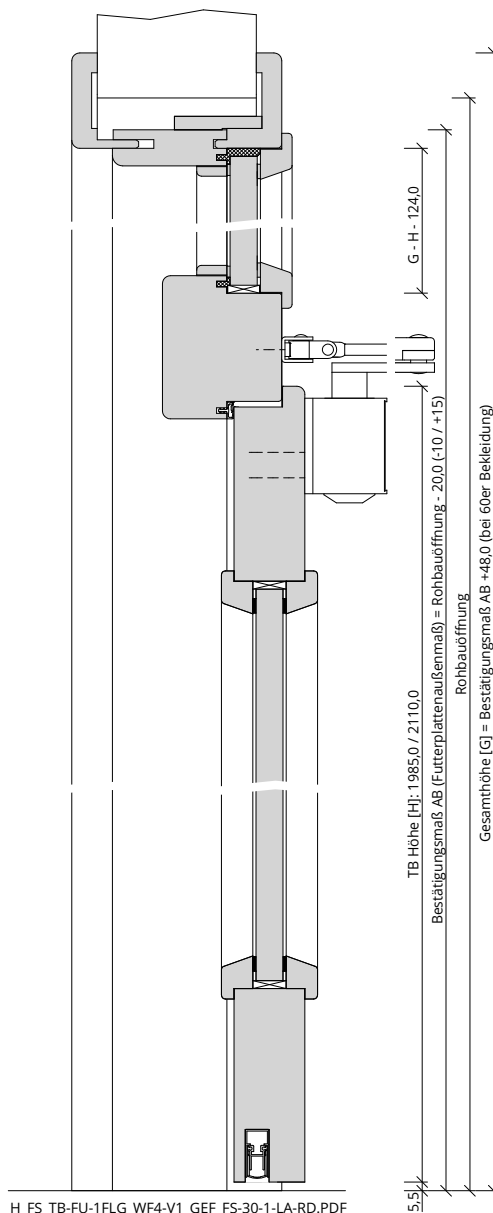

Türenhandbuch » Funktionstüren » Feuerschutz » Türblatt + Türfutter (1-flg.)
» Windfang WF4 - Variante 1 » gefälzt » FS 30-1-LA RD (T30 RS SK1)

A_FS_TB-FU-1FLG_WF4-V1_GEF_FS-30-1-LA-RD.pdf

H_FS_TB-FU-1FLG_WF4-V1_GEF_FS-30-1-LA-RD.PDF

Q_FS_TB-FU-1FLG_WF4-V1_GEF_FS-30-1-LA-RD.pdf