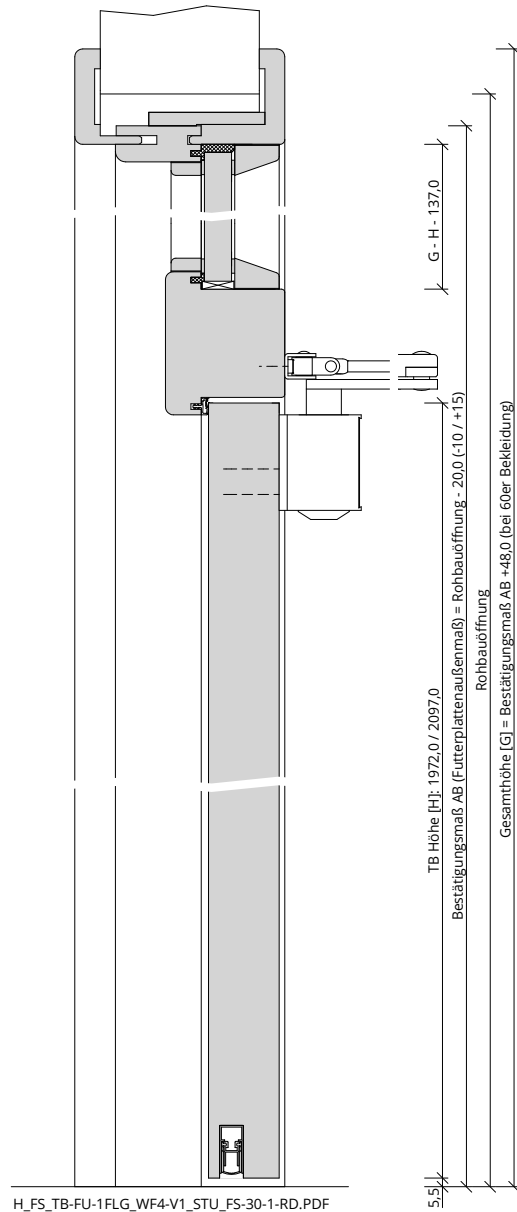

Türenhandbuch » Funktionstüren » Feuerschutz » Türblatt + Türfutter (1-flg.)
» Windfang WF4 - Variante 1 » stumpf » FS 30-1 RD (T30 RS SK1)

A_FS_TB-FU-1FLG_WF4-V1_STU_FS-30-1-RD.pdf

H_FS_TB-FU-1FLG_WF4-V1_STU_FS-30-1-RD.PDF

Q_FS_TB-FU-1FLG_WF4-V1_STU_FS-30-1-RD.pdf