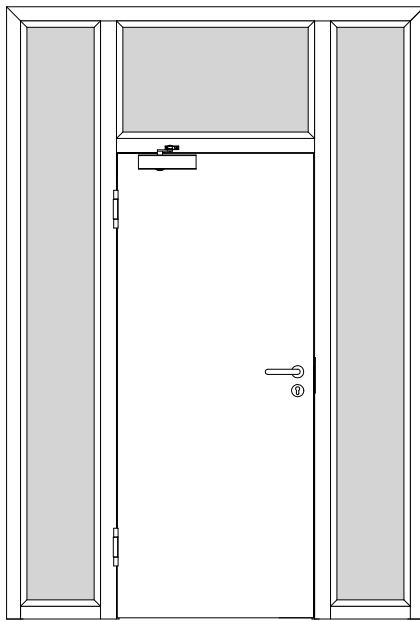

Türenhandbuch » Funktionstüren » Feuerschutz » Türblatt + Türfutter (1-flg.)
» Windfang WF4 - Variante 1 » stumpf » FS 30-1 RD (T30 RS SK1)

A_FS_TB-FU-1FLG_WF4-V1_STU_FS-30-1-RD.pdf

H_FS_TB-FU-1FLG_WF4-V1_STU_FS-30-1-RD.PDF