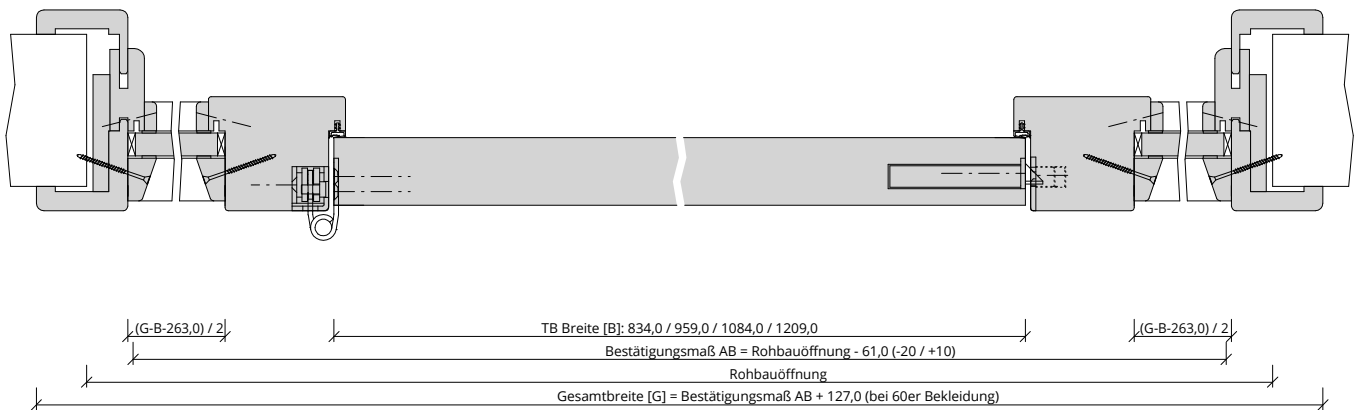

Türenhandbuch » Funktionstüren » Feuerschutz » Türblatt + Türfutter (1-flg.)
» Windfang WF4 - Variante 1 » stumpf » FS 30-1 RD (T30 RS SK1)

A_FS_TB-FU-1FLG_WF4-V1_STU_FS-30-1-RD.pdf

H_FS_TB-FU-1FLG_WF4-V1_STU_FS-30-1-RD.PDF

Q_FS_TB-FU-1FLG_WF4-V1_STU_FS-30-1-RD.pdf