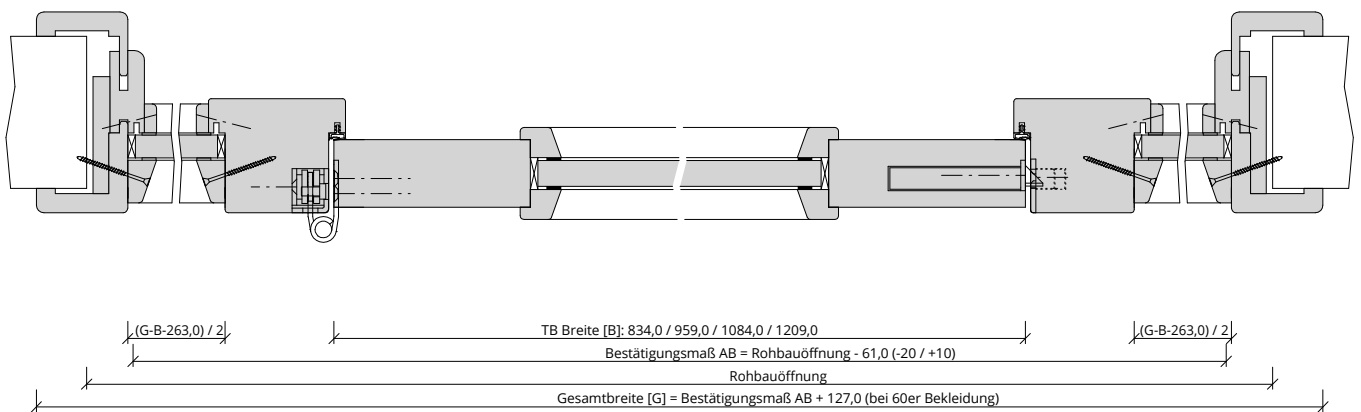

Türenhandbuch » Funktionstüren » Feuerschutz » Türblatt + Türfutter (1-flg.)
» Windfang WF4 - Variante 1 » stumpf » FS 30-1-LA RD (T30 RS SK1)

A_FS_TB-FU-1FLG_WF4-V1_STU_FS-30-1-LA-RD.pdf

H_FS_TB-FU-1FLG_WF4-V1_STU_FS-30-1-LA-RD.PDF

Q_FS_TB-FU-1FLG_WF4-V1_STU_FS-30-1-LA-RD.pdf