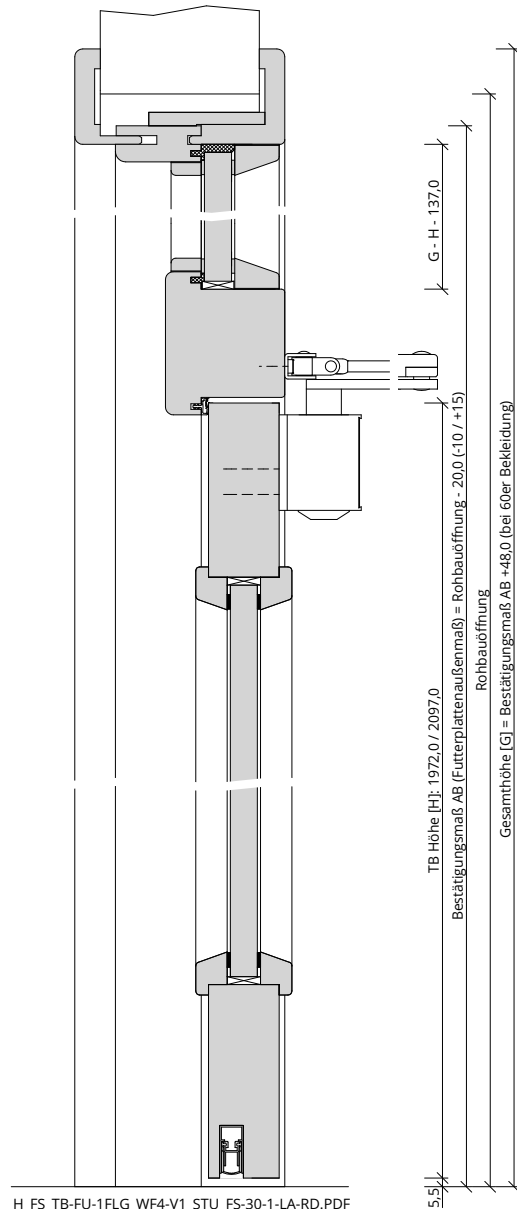

Türenhandbuch » Funktionstüren » Feuerschutz » Türblatt + Türfutter (1-flg.)
» Windfang WF4 - Variante 1 » stumpf » FS 30-1-LA RD (T30 RS SK1)

A_FS_TB-FU-1FLG_WF4-V1_STU_FS-30-1-LA-RD.pdf

H_FS_TB-FU-1FLG_WF4-V1_STU_FS-30-1-LA-RD.PDF

Q_FS_TB-FU-1FLG_WF4-V1_STU_FS-30-1-LA-RD.pdf