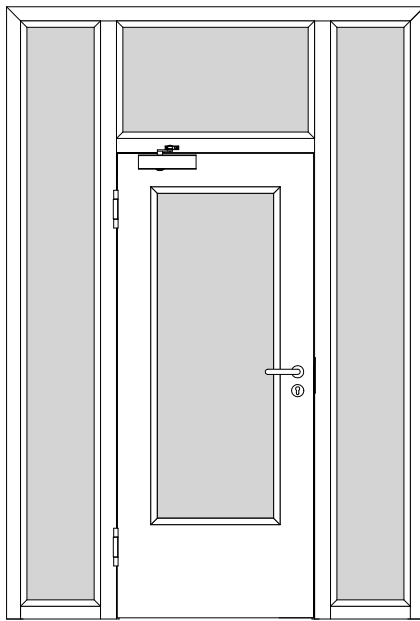

Türenhandbuch » Funktionstüren » Feuerschutz » Türblatt + Türfutter (1-flg.)
» Windfang WF4 - Variante 1 » stumpf » FS 30-1-LA RD (T30 RS SK1)

A_FS_TB-FU-1FLG_WF4-V1_STU_FS-30-1-LA-RD.pdf

H_FS_TB-FU-1FLG_WF4-V1_STU_FS-30-1-LA-RD.PDF