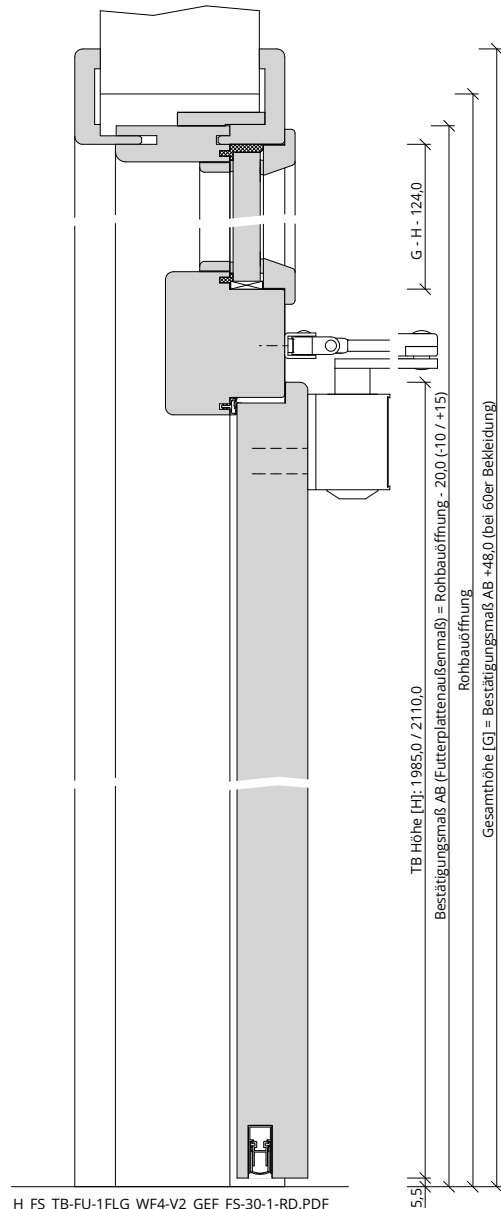

Türenhandbuch » Funktionstüren » Feuerschutz » Türblatt + Türfutter (1-flg.)
» Windfang WF4 - Variante 2 » gefälzt » FS 30-1 RD (T30 RS SK1)

A_FS_TB-FU-1FLG_WF4-V2_GEF_FS-30-1-RD.pdf

H_FS_TB-FU-1FLG_WF4-V2_GEF_FS-30-1-RD.PDF

Q_FS_TB-FU-1FLG_WF4-V2_GEF_FS-30-1-RD.pdf