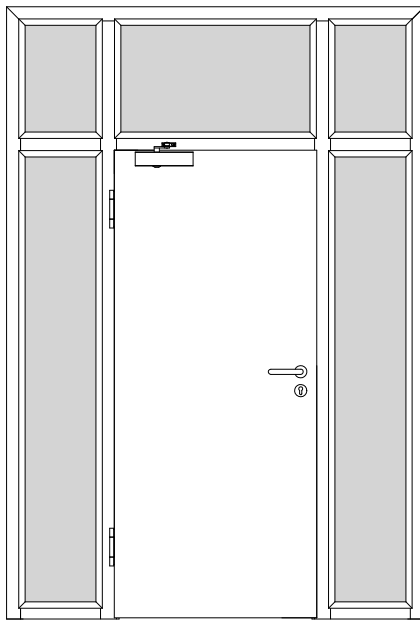

Türenhandbuch » Funktionstüren » Feuerschutz » Türblatt + Türfutter (1-flg.)
» Windfang WF4 - Variante 2 » gefälzt » FS 30-1 RD (T30 RS SK1)

A_FS_TB-FU-1FLG_WF4-V2_GEF_FS-30-1-RD.pdf

H_FS_TB-FU-1FLG_WF4-V2_GEF_FS-30-1-RD.PDF