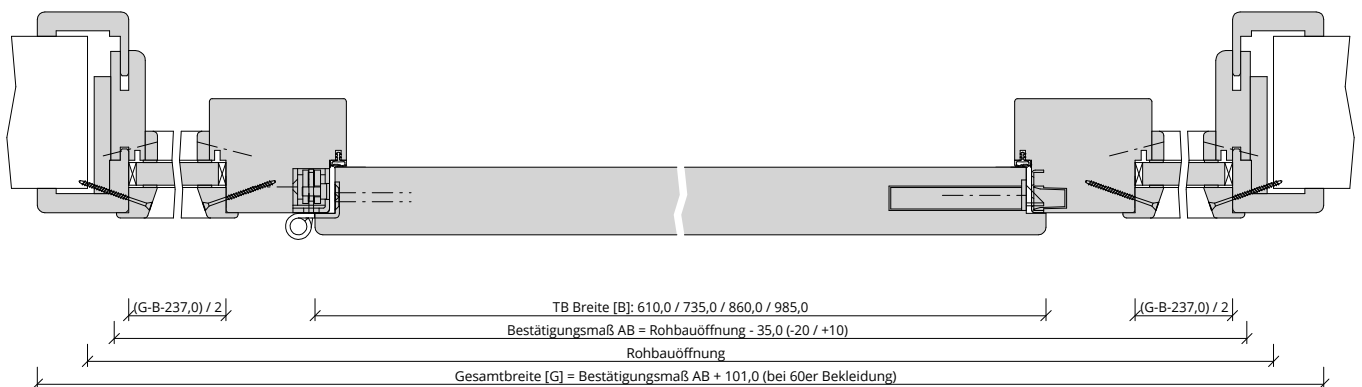

Türenhandbuch » Funktionstüren » Feuerschutz » Türblatt + Türfutter (1-flg.)
» Windfang WF4 - Variante 2 » gefälzt » FS 30-1 RD (T30 RS SK1)

A_FS_TB-FU-1FLG_WF4-V2_GEF_FS-30-1-RD.pdf

H_FS_TB-FU-1FLG_WF4-V2_GEF_FS-30-1-RD.PDF

Q_FS_TB-FU-1FLG_WF4-V2_GEF_FS-30-1-RD.pdf