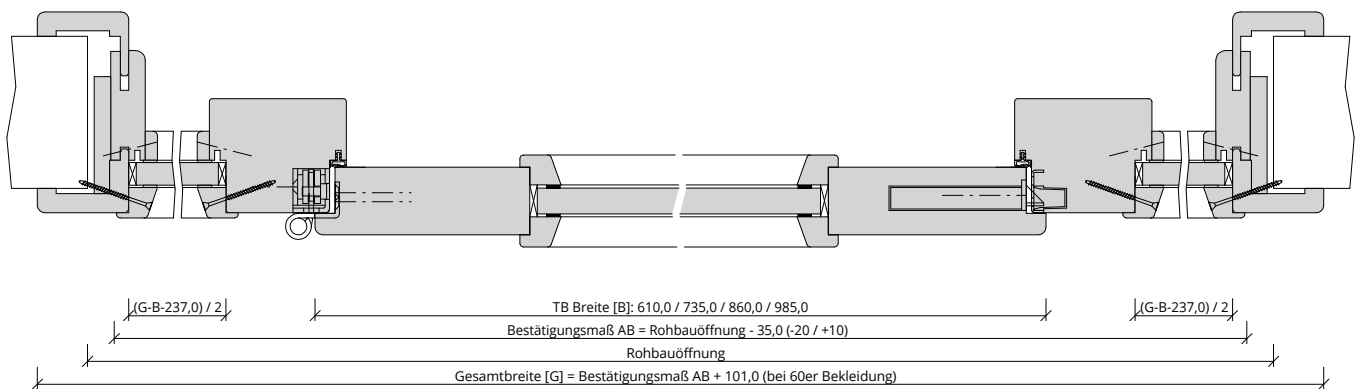

Türenhandbuch » Funktionstüren » Feuerschutz » Türblatt + Türfutter (1-flg.)
» Windfang WF4 - Variante 2 » gefälzt » FS 30-1-LA RD (T30 RS SK1)

A_FS_TB-FU-1FLG_WF4-V2_GEF_FS-30-1-LA-RD.pdf

H_FS_TB-FU-1FLG_WF4-V2_GEF_FS-30-1-LA-RD.PDF

Q_FS_TB-FU-1FLG_WF4-V2_GEF_FS-30-1-LA-RD.pdf