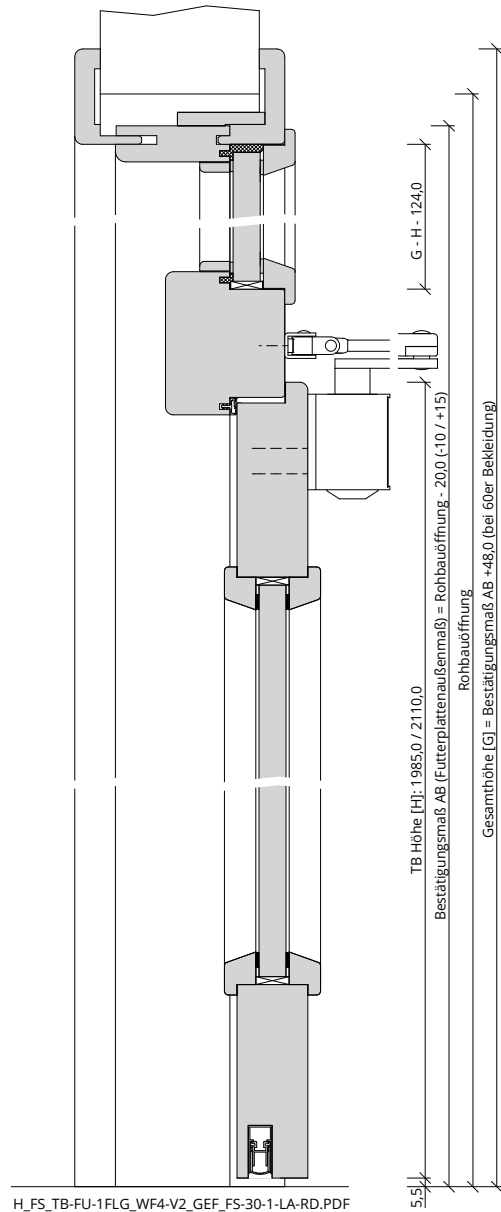

Türenhandbuch » Funktionstüren » Feuerschutz » Türblatt + Türfutter (1-flg.)
» Windfang WF4 - Variante 2 » gefälzt » FS 30-1-LA RD (T30 RS SK1)

A_FS_TB-FU-1FLG_WF4-V2_GEF_FS-30-1-LA-RD.pdf

H_FS_TB-FU-1FLG_WF4-V2_GEF_FS-30-1-LA-RD.PDF

Q_FS_TB-FU-1FLG_WF4-V2_GEF_FS-30-1-LA-RD.pdf