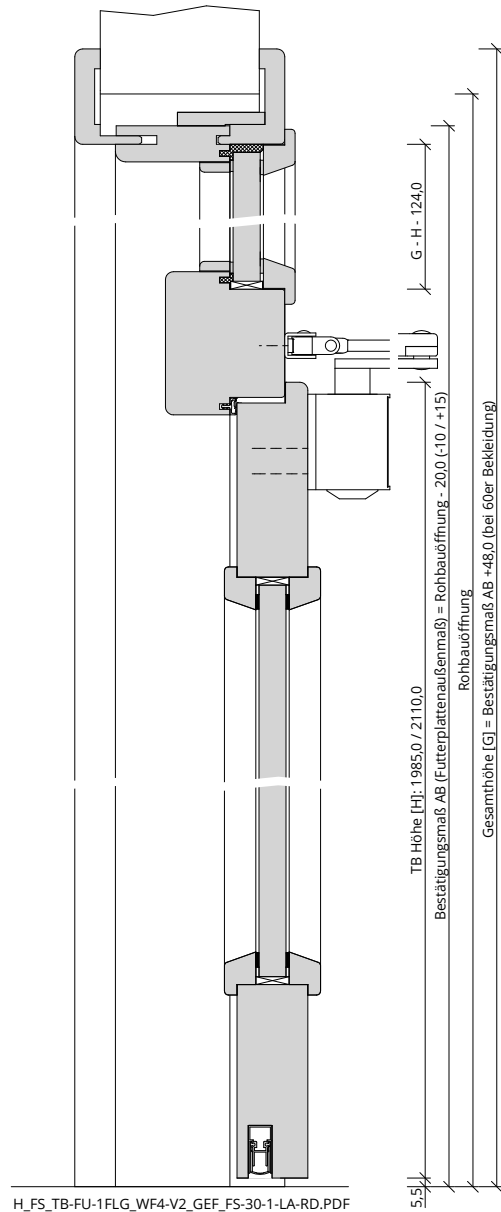

Türenhandbuch » Funktionstüren » Feuerschutz » Türblatt + Türfutter (1-flg.)  
» Windfang WF4 - Variante 2 » gefälzt » FS 30-1-LA RD (T30 RS SK1)

A\_FS\_TB-FU-1FLG\_WF4-V2\_GEF\_FS-30-1-LA-RD.pdf

H\_FS\_TB-FU-1FLG\_WF4-V2\_GEF\_FS-30-1-LA-RD.PDF