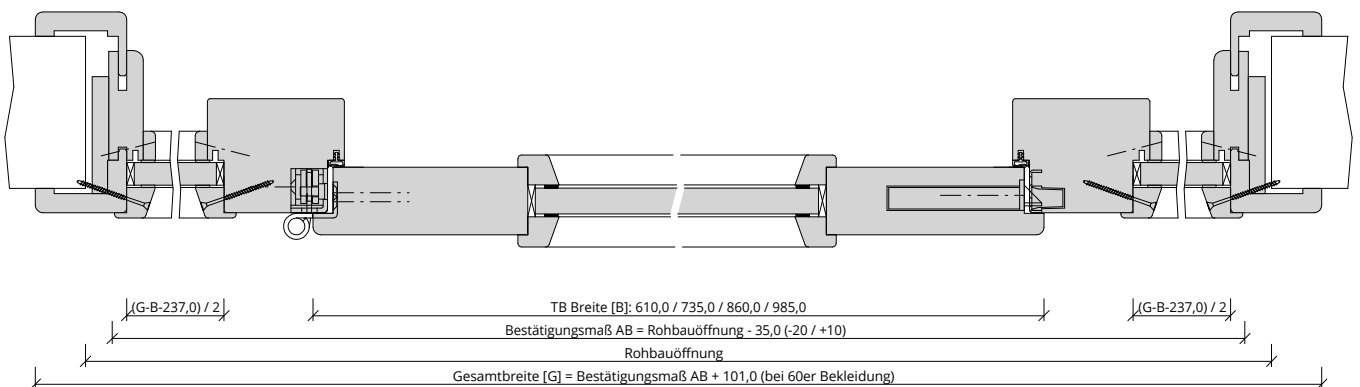

Türenhandbuch » Funktionstüren » Feuerschutz » Türblatt + Türfutter (1-flg.)  
» Windfang WF4 - Variante 2 » gefälzt » FS 30-1-LA RD (T30 RS SK1)

A\_FS\_TB-FU-1FLG\_WF4-V2\_GEF\_FS-30-1-LA-RD.pdf

H\_FS\_TB-FU-1FLG\_WF4-V2\_GEF\_FS-30-1-LA-RD.PDF