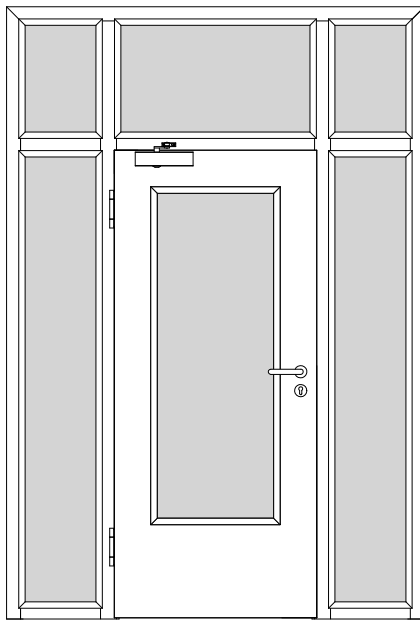

Türenhandbuch » Funktionstüren » Feuerschutz » Türblatt + Türfutter (1-flg.)
» Windfang WF4 - Variante 2 » gefälzt » FS 30-1-LA RD (T30 RS SK1)

A_FS_TB-FU-1FLG_WF4-V2_GEF_FS-30-1-LA-RD.pdf

H_FS_TB-FU-1FLG_WF4-V2_GEF_FS-30-1-LA-RD.PDF