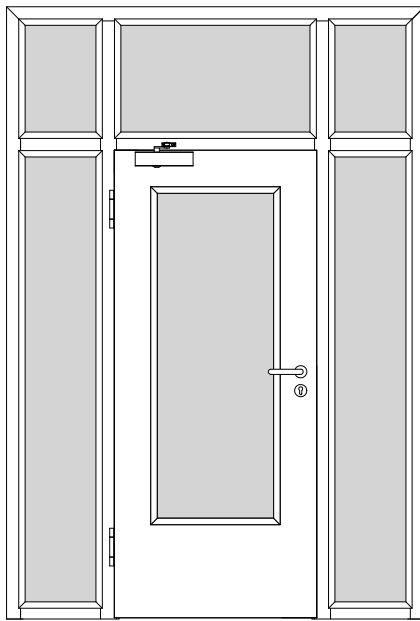

Türenhandbuch » Funktionstüren » Feuerschutz » Türblatt + Türfutter (1-flg.)  
» Windfang WF4 - Variante 2 » gefälzt » FS 30-1-LA RD (T30 RS SK1)

A\_FS\_TB-FU-1FLG\_WF4-V2\_GEF\_FS-30-1-LA-RD.pdf

H\_FS\_TB-FU-1FLG\_WF4-V2\_GEF\_FS-30-1-LA-RD.PDF