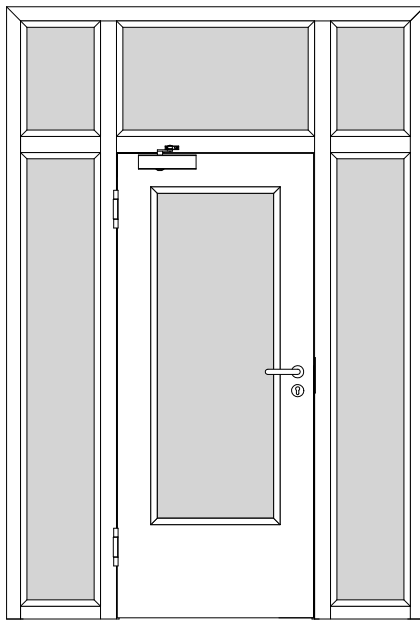

Türenhandbuch » Funktionstüren » Feuerschutz » Türblatt + Türfutter (1-flg.)  
» Windfang WF4 - Variante 2 » stumpf » FS 30-1-LA RD (T30 RS SK1)

A\_FS\_TB-FU-1FLG\_WF4-V2\_STU\_FS-30-1-LA-RD.pdf

H\_FS\_TB-FU-1FLG\_WF4-V2\_STU\_FS-30-1-LA-RD.PDF