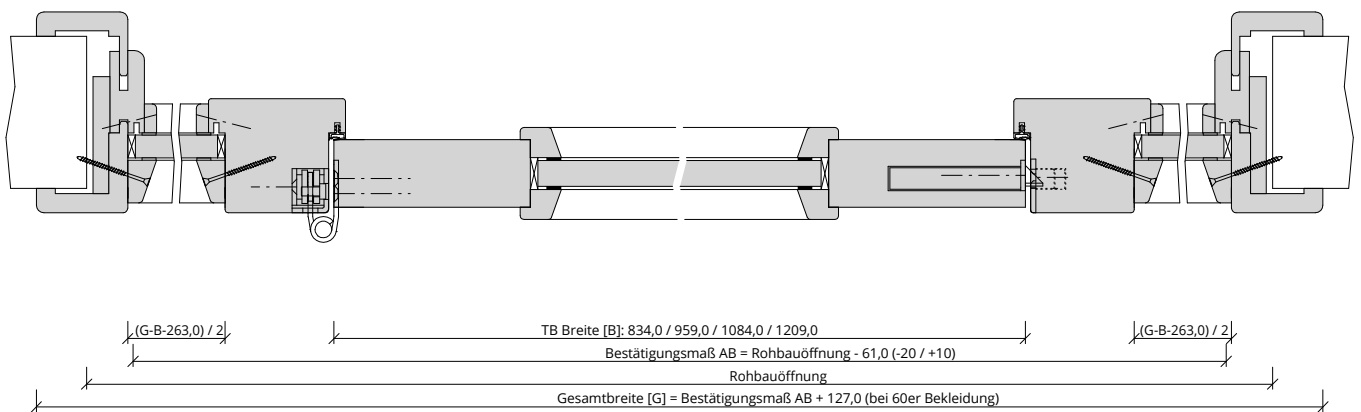

Türenhandbuch » Funktionstüren » Feuerschutz » Türblatt + Türfutter (1-flg.)  
» Windfang WF4 - Variante 2 » stumpf » FS 30-1-LA RD (T30 RS SK1)

A\_FS\_TB-FU-1FLG\_WF4-V2\_STU\_FS-30-1-LA-RD.pdf

H\_FS\_TB-FU-1FLG\_WF4-V2\_STU\_FS-30-1-LA-RD.PDF