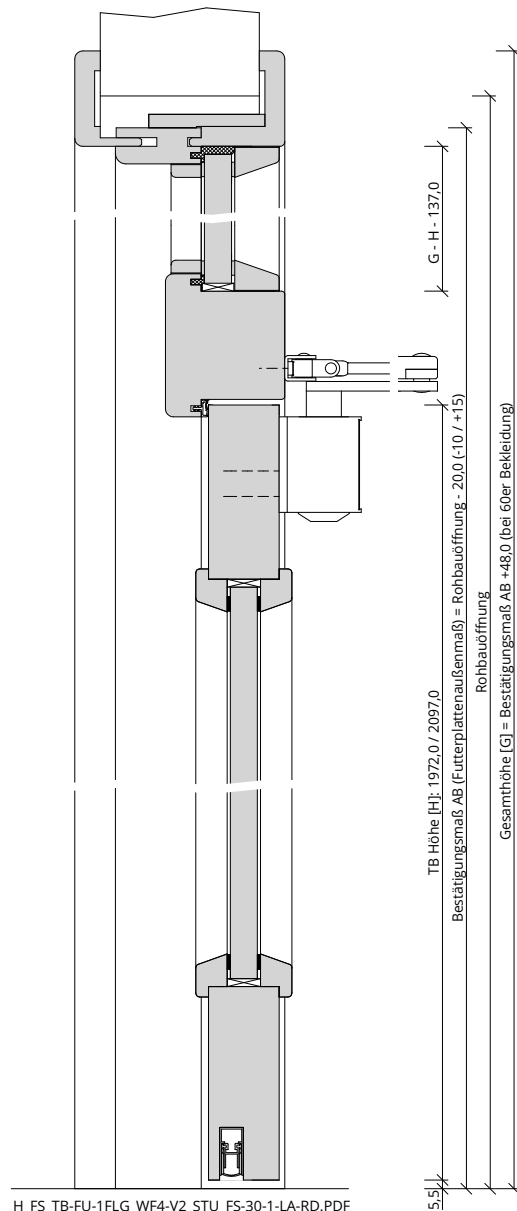

Türenhandbuch » Funktionstüren » Feuerschutz » Türblatt + Türfutter (1-flg.)  
» Windfang WF4 - Variante 2 » stumpf » FS 30-1-LA RD (T30 RS SK1)

A\_FS\_TB-FU-1FLG\_WF4-V2\_STU\_FS-30-1-LA-RD.pdf

H\_FS\_TB-FU-1FLG\_WF4-V2\_STU\_FS-30-1-LA-RD.PDF

Q\_FS\_TB-FU-1FLG\_WF4-V2\_STU\_FS-30-1-LA-RD.pdf