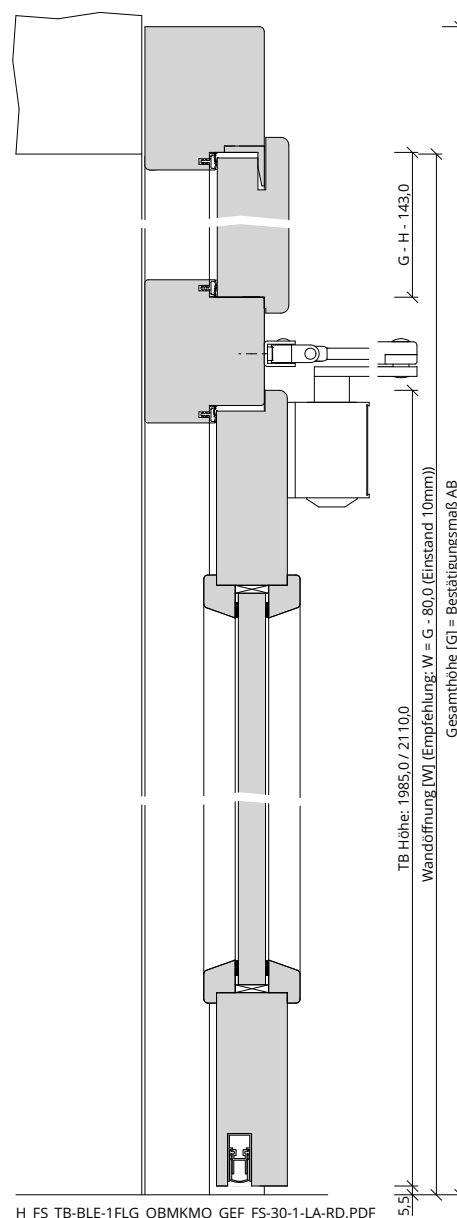

Türenhandbuch » Funktionstüren » Feuerschutz » Türblatt + Blendrahmen (1-flg.) » Oberblende mit Kämpfer » gefälzt » FS 30-1-LA RD (T30 RS SK1)

A\_FS\_TB-BLE-1FLG\_OBMMQ\_GEF\_FS-30-1-LA-RD.pdf

H\_FS\_TB-BLE-1FLG\_OBMMQ\_GEF\_FS-30-1-LA-RD.PDF