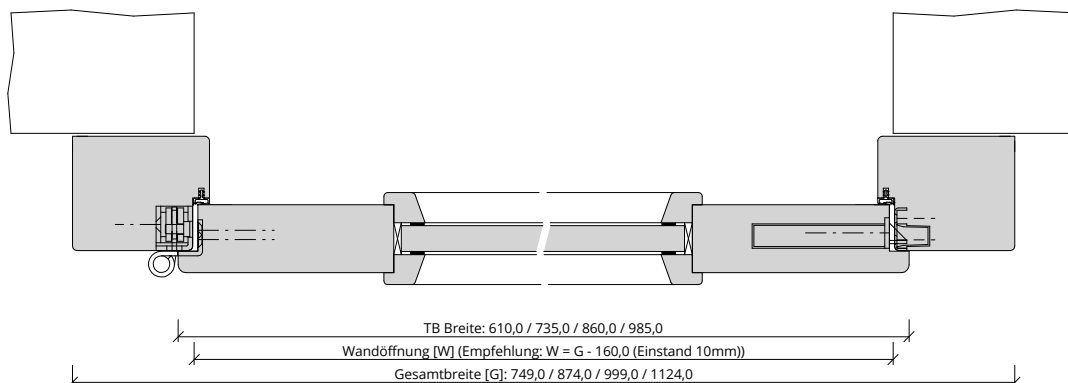

Türenhandbuch » Funktionstüren » Feuerschutz » Türblatt + Blendrahmen (1-flg.) » Oberblende mit Kämpfer » gefälzt » FS 30-1-LA RD (T30 RS SK1)

A\_FS\_TB-BLE-1FLG\_OBMMQ\_GEF\_FS-30-1-LA-RD.pdf

H\_FS\_TB-BLE-1FLG\_OBMMQ\_GEF\_FS-30-1-LA-RD.PDF