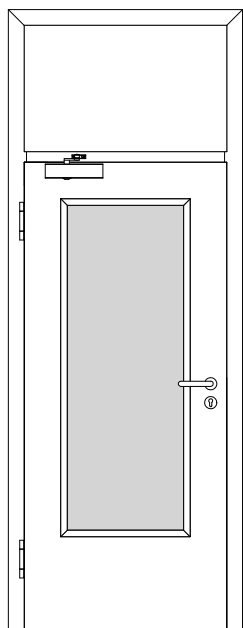

Türenhandbuch » Funktionstüren » Feuerschutz » Türblatt + Blendrahmen (1-flg.) » Oberblende mit Kämpfer » gefälzt » FS 30-1-LA RD (T30 RS SK1)

A\_FS\_TB-BLE-1FLG\_OBMMQ\_GEF\_FS-30-1-LA-RD.pdf

H\_FS\_TB-BLE-1FLG\_OBMMQ\_GEF\_FS-30-1-LA-RD.PDF