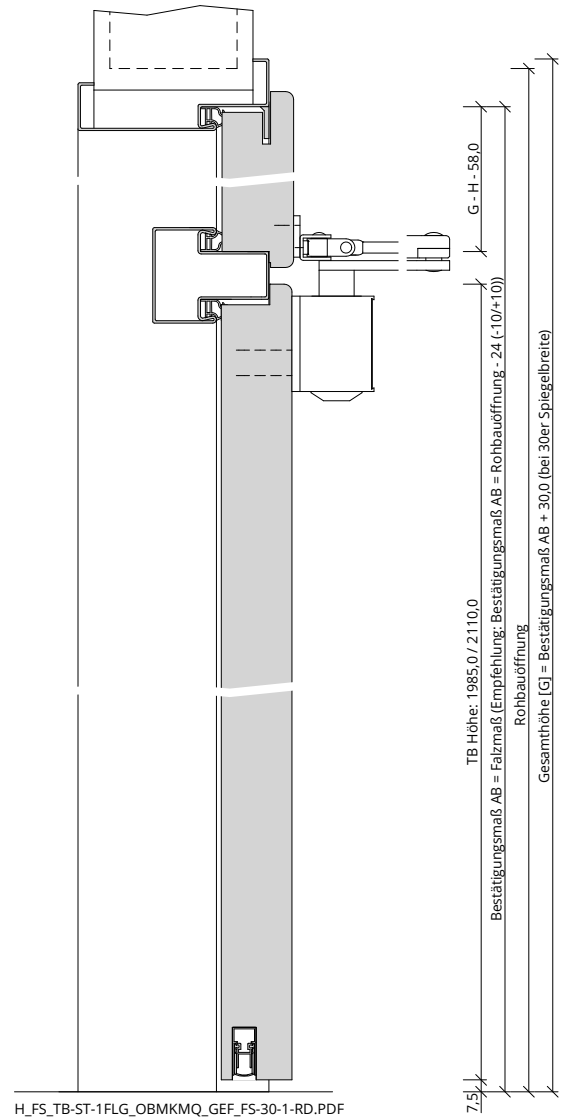

Türenhandbuch » Funktionstüren » Feuerschutz » Türblatt + Stahlzarge (1-flg.) » Oberblende mit Kämpfer » gefälzt » FS 30-1 RD (T30 RS SK1)

A_FS_TB-ST-1FLG_OBMKMQ_GEF_FS-30-1-RD.pdf

H_FS_TB-ST-1FLG_OBMKMQ_GEF_FS-30-1-RD.PDF