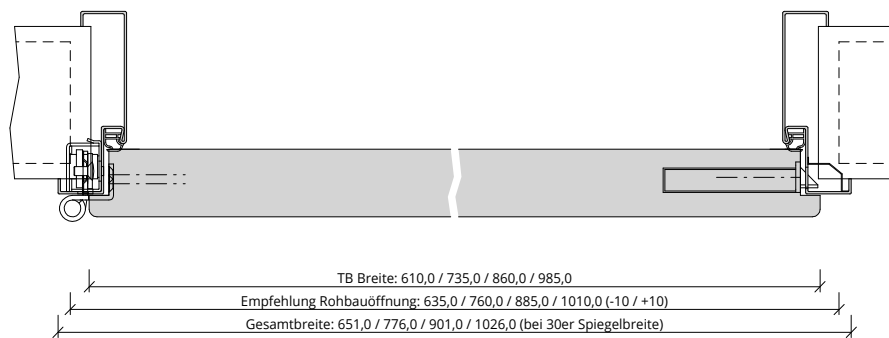

Türenhandbuch » Funktionstüren » Feuerschutz » Türblatt + Stahlzarge (1-flg.) » Oberblende mit Kämpfer » gefälzt » FS 30-1 RD (T30 RS SK1)

A_FS_TB-ST-1FLG_OBMKMQ_GEF_FS-30-1-RD.pdf

H_FS_TB-ST-1FLG_OBMKMQ_GEF_FS-30-1-RD.PDF