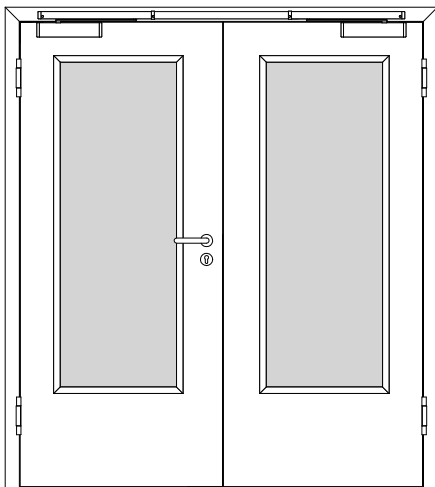

Türenhandbuch » Funktionstüren » Feuerschutz » Türblatt + Türfutter (2-flg.)
» Sturzhoch » stumpf » FS 30-2-LA RD (T30 RS SK1)

A_FS_TB-FU-2FLG_SH_STU_FS-30-2-LA-RD.pdf

H_FS_TB-FU-2FLG_SH_STU_FS-30-2-LA-RD.PDF