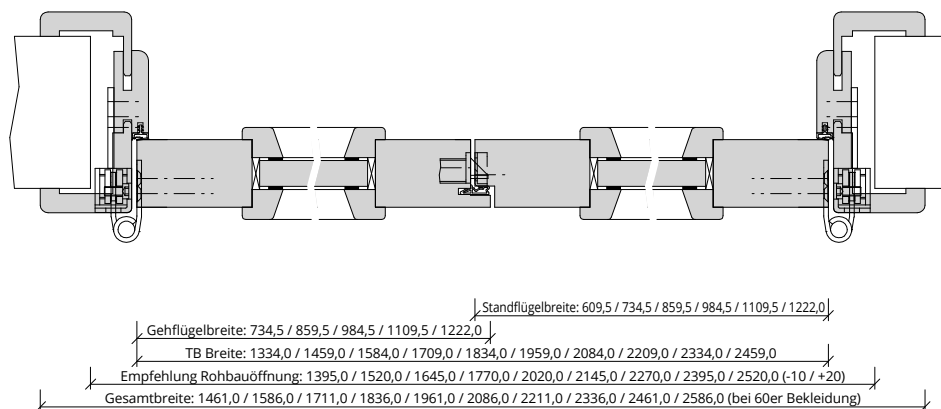

Türenhandbuch » Funktionstüren » Feuerschutz » Türblatt + Türfutter (2-flg.)
» Sturzhoch » stumpf » FS 30-2-LA RD (T30 RS SK1)

A_FS_TB-FU-2FLG_SH_STU_FS-30-2-LA-RD.pdf

H_FS_TB-FU-2FLG_SH_STU_FS-30-2-LA-RD.PDF

Q_FS_TB-FU-2FLG_SH_STU_FS-30-2-LA-RD.pdf