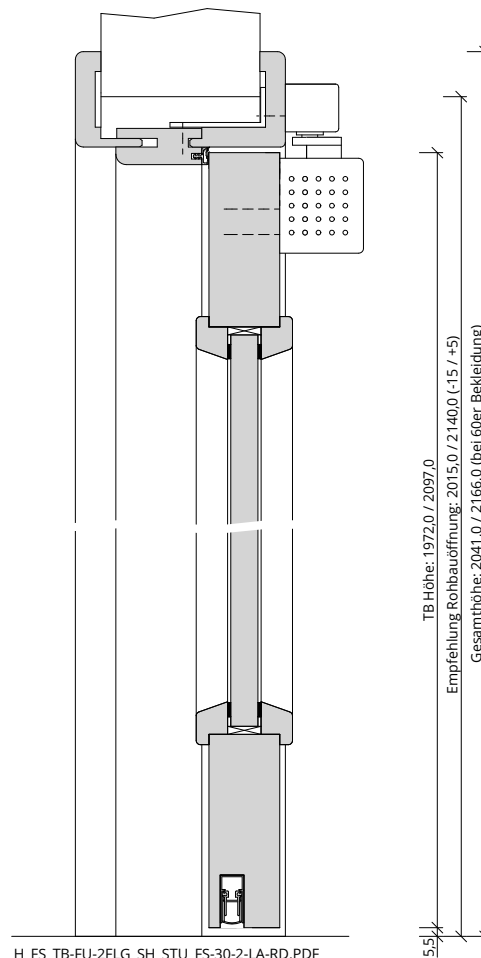

Türenhandbuch » Funktionstüren » Feuerschutz » Türblatt + Türfutter (2-flg.)
» Sturzhoch » stumpf » FS 30-2-LA RD (T30 RS SK1)

A_FS_TB-FU-2FLG_SH_STU_FS-30-2-LA-RD.pdf

H_FS_TB-FU-2FLG_SH_STU_FS-30-2-LA-RD.PDF