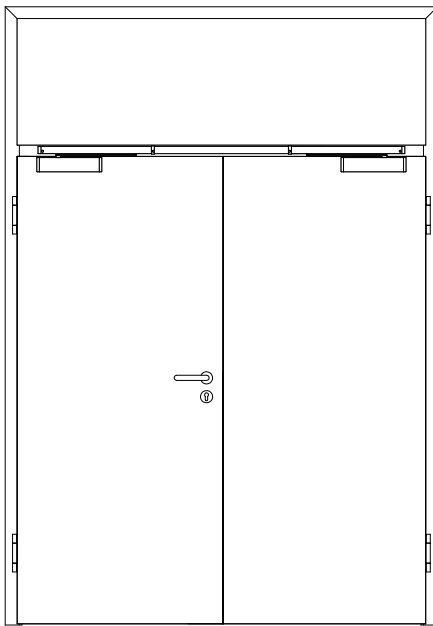

Türenhandbuch » Funktionstüren » Feuerschutz » Türblatt + Türfutter (2-flg.)  
» Oberblende mit Kämpfer » gefälzt » FS 30-2 RD (T30 RS SK1)

A\_FS\_TB-FU-2FLG\_OBMKMQ\_GEF\_FS-30-2-RD.pdf

H\_FS\_TB-FU-2FLG\_OBMKMQ\_GEF\_FS-30-2-RD.PDF