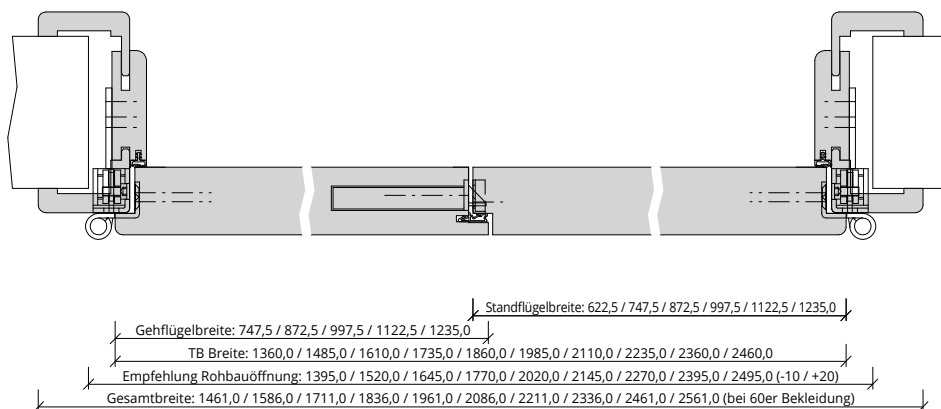

Türenhandbuch » Funktionstüren » Feuerschutz » Türblatt + Türfutter (2-flg.)  
» Oberblende mit Kämpfer » gefälzt » FS 30-2 RD (T30 RS SK1)

A\_FS\_TB-FU-2FLG\_OBMKMQ\_GEF\_FS-30-2-RD.pdf

H\_FS\_TB-FU-2FLG\_OBMKMQ\_GEF\_FS-30-2-RD.PDF