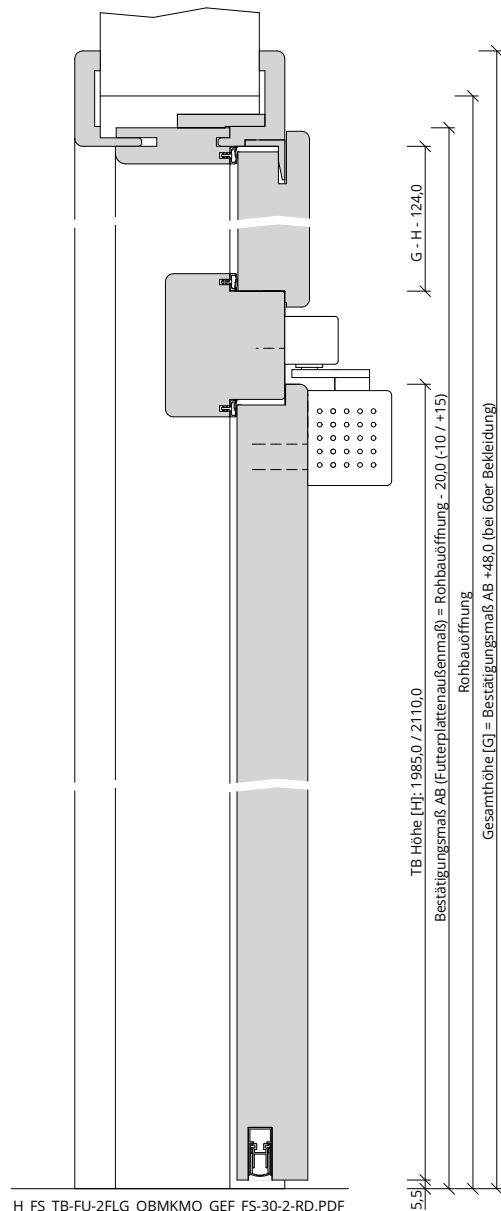

Türenhandbuch » Funktionstüren » Feuerschutz » Türblatt + Türfutter (2-flg.)  
» Oberblende mit Kämpfer » gefälzt » FS 30-2 RD (T30 RS SK1)

A\_FS\_TB-FU-2FLG\_OBMKMQ\_GEF\_FS-30-2-RD.pdf

H\_FS\_TB-FU-2FLG\_OBMKMQ\_GEF\_FS-30-2-RD.PDF