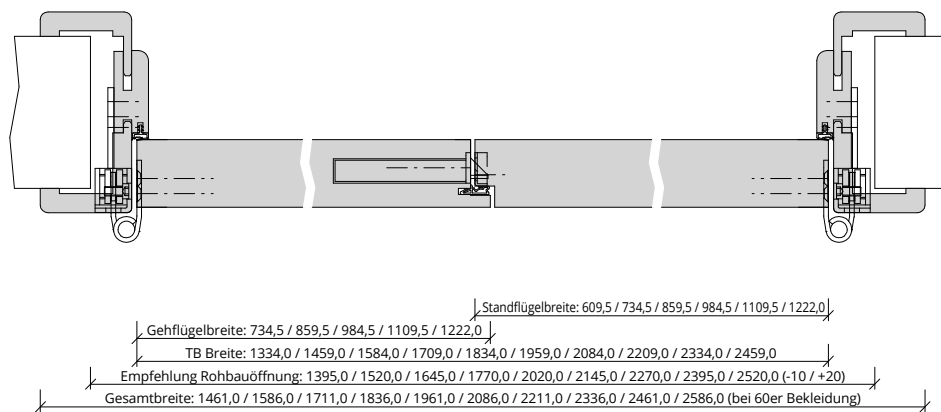

Türenhandbuch » Funktionstüren » Feuerschutz » Türblatt + Türfutter (2-flg.)
» Oberblende mit Kämpfer » stumpf » FS 30-2 RD (T30 RS SK1)

A_FS_TB-FU-2FLG_OBMKMQ_STU_FS-30-2-RD.pdf

H_FS_TB-FU-2FLG_OBMKMQ_STU_FS-30-2-RD.PDF