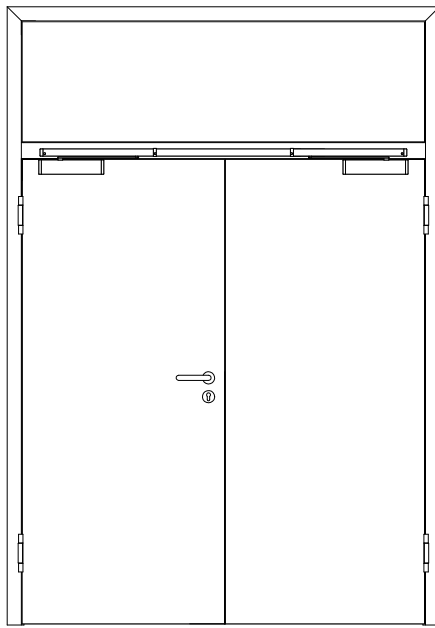

Türenhandbuch » Funktionstüren » Feuerschutz » Türblatt + Türfutter (2-flg.)
» Oberblende mit Kämpfer » stumpf » FS 30-2 RD (T30 RS SK1)

A_FS_TB-FU-2FLG_OBMKMQ_STU_FS-30-2-RD.pdf

H_FS_TB-FU-2FLG_OBMKMQ_STU_FS-30-2-RD.PDF