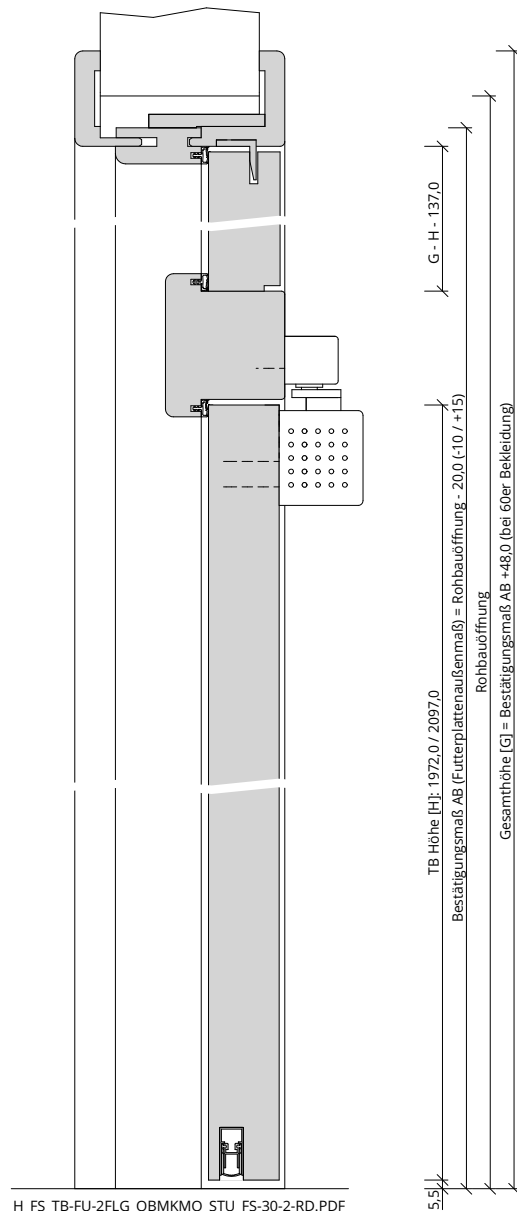

Türenhandbuch » Funktionstüren » Feuerschutz » Türblatt + Türfutter (2-flg.)
» Oberblende mit Kämpfer » stumpf » FS 30-2 RD (T30 RS SK1)

A_FS_TB-FU-2FLG_OBMKMQ_STU_FS-30-2-RD.pdf

H_FS_TB-FU-2FLG_OBMKMQ_STU_FS-30-2-RD.PDF

Q_FS_TB-FU-2FLG_OBMKMQ_STU_FS-30-2-RD.pdf