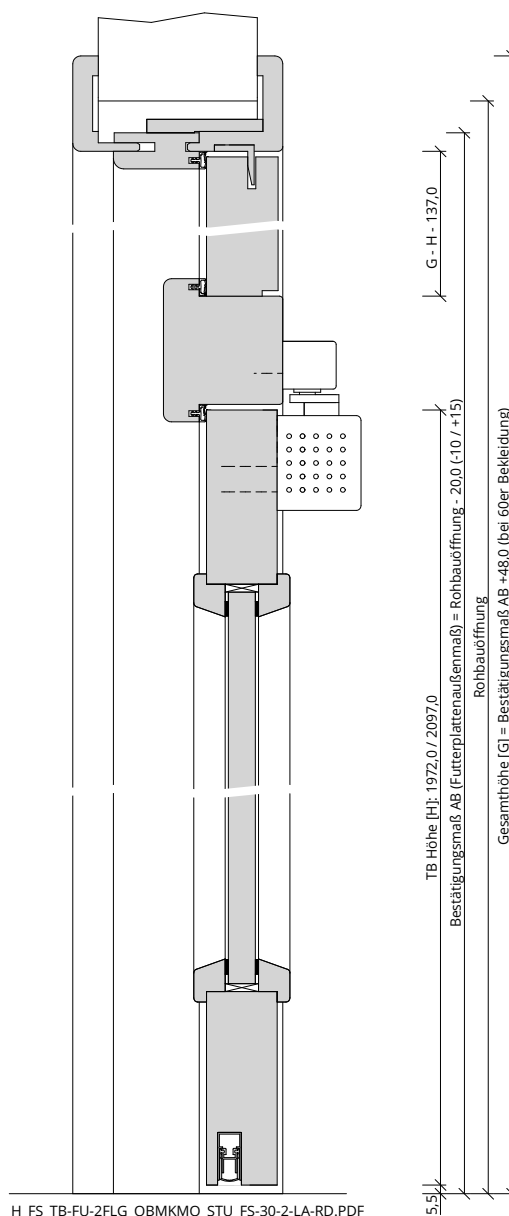

Türenhandbuch » Funktionstüren » Feuerschutz » Türblatt + Türfutter (2-flg.)  
» Oberblende mit Kämpfer » stumpf » FS 30-2-LA RD (T30 RS SK1)

A\_FS\_TB-FU-2FLG\_OBMKMQ\_STU\_FS-30-2-LA-RD.pdf

H\_FS\_TB-FU-2FLG\_OBMKMQ\_STU\_FS-30-2-LA-RD.PDF