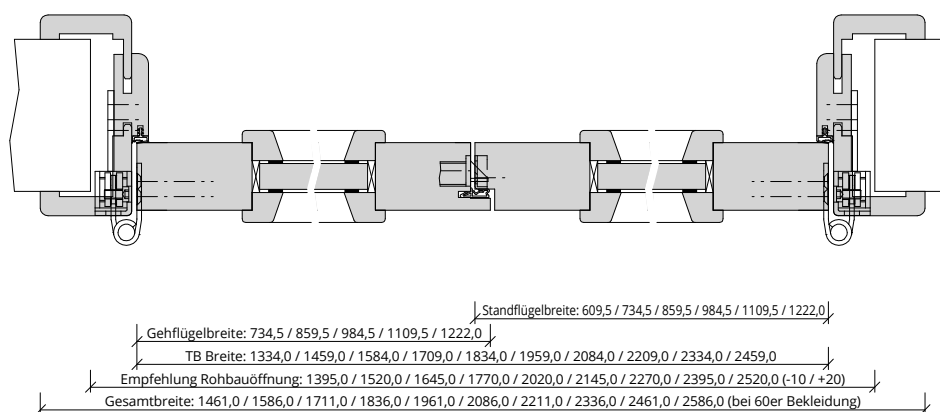

Türenhandbuch » Funktionstüren » Feuerschutz » Türblatt + Türfutter (2-flg.)  
» Oberblende mit Kämpfer » stumpf » FS 30-2-LA RD (T30 RS SK1)

A\_FS\_TB-FU-2FLG\_OBMKMQ\_STU\_FS-30-2-LA-RD.pdf

H\_FS\_TB-FU-2FLG\_OBMKMQ\_STU\_FS-30-2-LA-RD.PDF