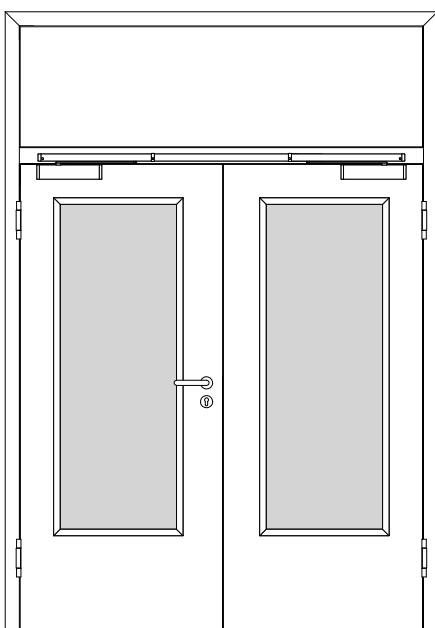

Türenhandbuch » Funktionstüren » Feuerschutz » Türblatt + Türfutter (2-flg.)  
» Oberblende mit Kämpfer » stumpf » FS 30-2-LA RD (T30 RS SK1)

A\_FS\_TB-FU-2FLG\_OBMKMQ\_STU\_FS-30-2-LA-RD.pdf

H\_FS\_TB-FU-2FLG\_OBMKMQ\_STU\_FS-30-2-LA-RD.PDF