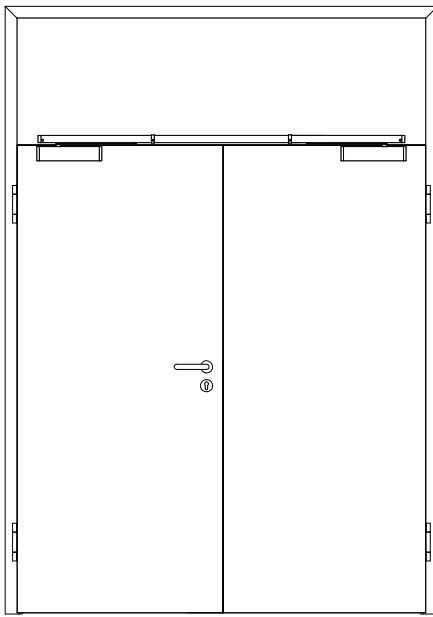

Türenhandbuch » Funktionstüren » Feuerschutz » Türblatt + Türfutter (2-flg.)
» Oberblende ohne Kämpfer » gefälzt » FS 30-2 RD (T30 RS)

A_FS_TB-FU-2FLG_OBOKMQ_GEF_FS-30-2-RD.pdf

H_FS_TB-FU-2FLG_OBOKMQ_GEF_FS-30-2-RD.PDF