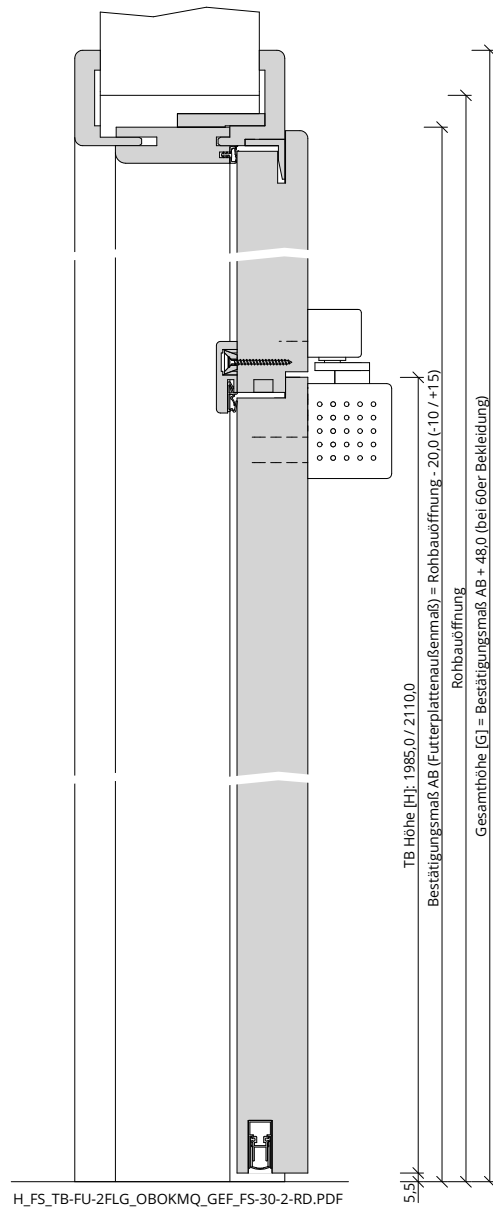

Türenhandbuch » Funktionstüren » Feuerschutz » Türblatt + Türfutter (2-flg.)
» Oberblende ohne Kämpfer » gefälzt » FS 30-2 RD (T30 RS)

A_FS_TB-FU-2FLG_OBOKMQ_GEF_FS-30-2-RD.pdf

H_FS_TB-FU-2FLG_OBOKMQ_GEF_FS-30-2-RD.PDF