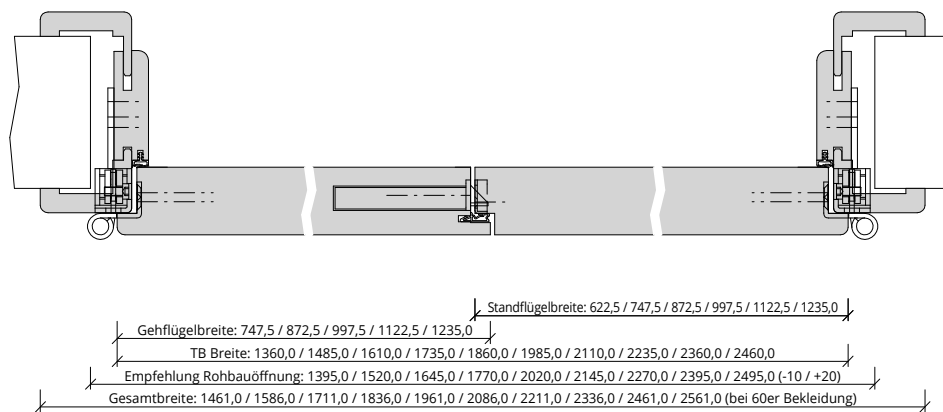

Türenhandbuch » Funktionstüren » Feuerschutz » Türblatt + Türfutter (2-flg.)
» Oberblende ohne Kämpfer » gefälzt » FS 30-2 RD (T30 RS)

A_FS_TB-FU-2FLG_OBOKMQ_GEF_FS-30-2-RD.pdf

H_FS_TB-FU-2FLG_OBOKMQ_GEF_FS-30-2-RD.PDF