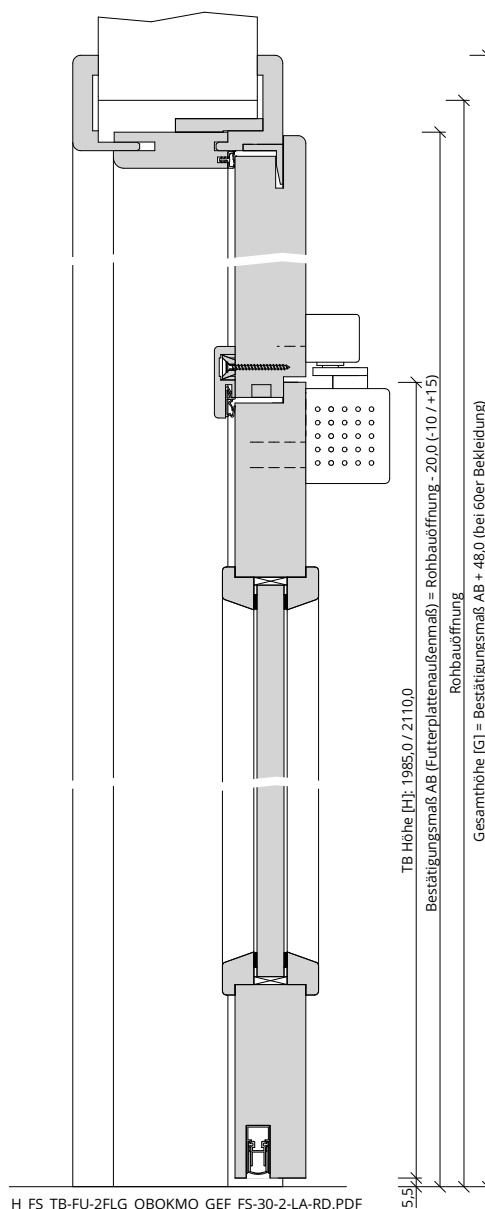

Türenhandbuch » Funktionstüren » Feuerschutz » Türblatt + Türfutter (2-flg.)  
 » Oberblende ohne Kämpfer » gefälzt » FS 30-2-LA RD (T30 RS)

A\_FS\_TB-FU-2FLG\_OBOKMQ\_GEF\_FS-30-2-LA-RD.pdf

H\_FS\_TB-FU-2FLG\_OBOKMQ\_GEF\_FS-30-2-LA-RD.PDF