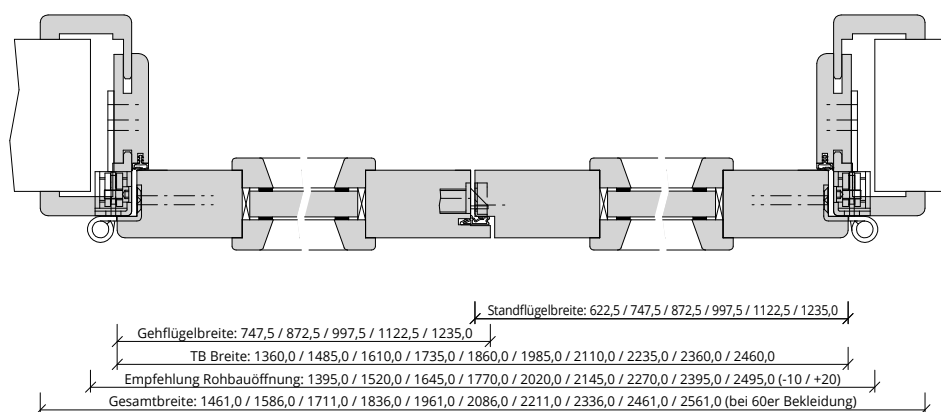

Türenhandbuch » Funktionstüren » Feuerschutz » Türblatt + Türfutter (2-flg.)  
 » Oberblende ohne Kämpfer » gefälzt » FS 30-2-LA RD (T30 RS)

A\_FS\_TB-FU-2FLG\_OBOKMQ\_GEF\_FS-30-2-LA-RD.pdf

H\_FS\_TB-FU-2FLG\_OBOKMQ\_GEF\_FS-30-2-LA-RD.PDF