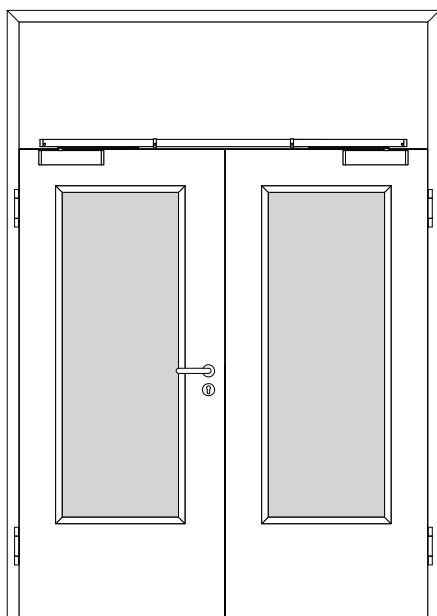

Türenhandbuch » Funktionstüren » Feuerschutz » Türblatt + Türfutter (2-flg.)  
 » Oberblende ohne Kämpfer » gefälzt » FS 30-2-LA RD (T30 RS)

A\_FS\_TB-FU-2FLG\_OBOKMQ\_GEF\_FS-30-2-LA-RD.pdf

H\_FS\_TB-FU-2FLG\_OBOKMQ\_GEF\_FS-30-2-LA-RD.PDF