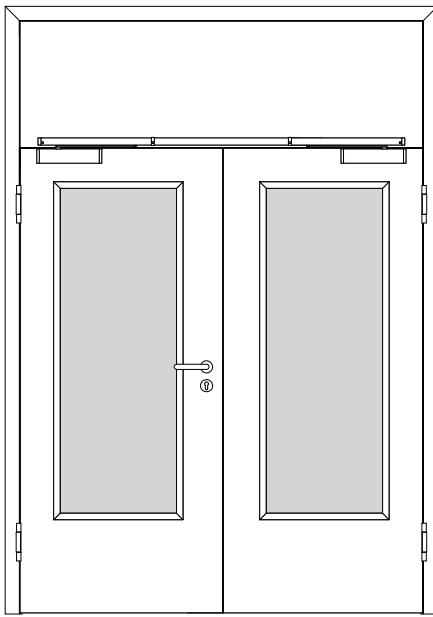

Türenhandbuch » Funktionstüren » Feuerschutz » Türblatt + Türfutter (2-flg.)
» Oberblende ohne Kämpfer » stumpf » FS 30-2-LA RD (T30 RS)

A_FS_TB-FU-2FLG_OBOKMQ_STU_FS-30-2-LA-RD.pdf

H_FS_TB-FU-2FLG_OBOKMQ_STU_FS-30-2-LA-RD.PDF