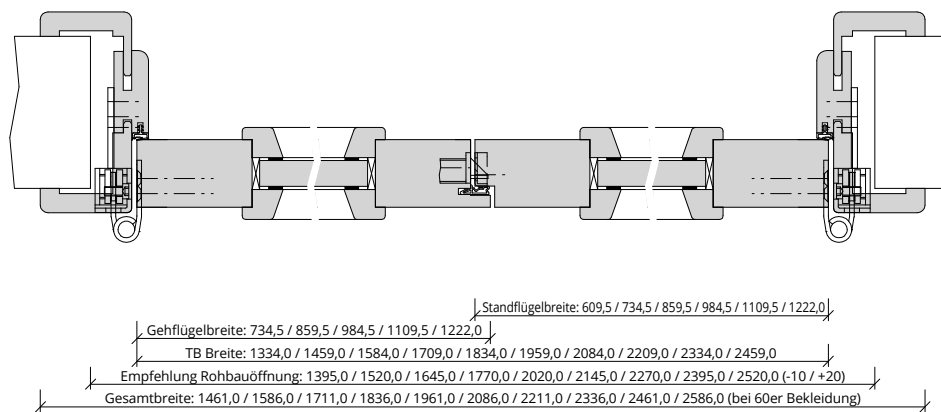

Türenhandbuch » Funktionstüren » Feuerschutz » Türblatt + Türfutter (2-flg.)
» Oberblende ohne Kämpfer » stumpf » FS 30-2-LA RD (T30 RS)

A_FS_TB-FU-2FLG_OBOKMQ_STU_FS-30-2-LA-RD.pdf

H_FS_TB-FU-2FLG_OBOKMQ_STU_FS-30-2-LA-RD.PDF