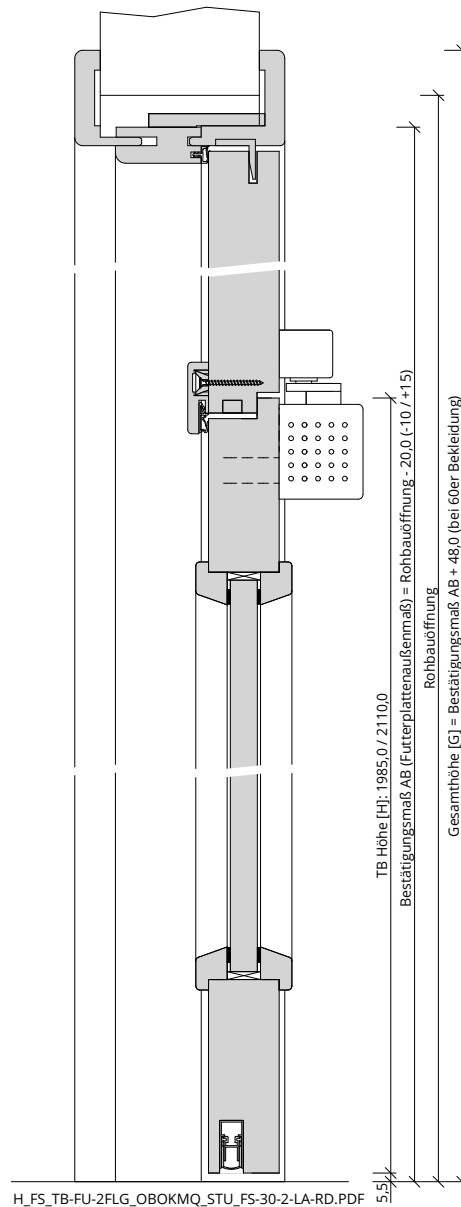

Türenhandbuch » Funktionstüren » Feuerschutz » Türblatt + Türfutter (2-flg.)  
» Oberblende ohne Kämpfer » stumpf » FS 30-2-LA RD (T30 RS)

A\_FS\_TB-FU-2FLG\_OBOKMQ\_STU\_FS-30-2-LA-RD.pdf

H\_FS\_TB-FU-2FLG\_OBOKMQ\_STU\_FS-30-2-LA-RD.PDF