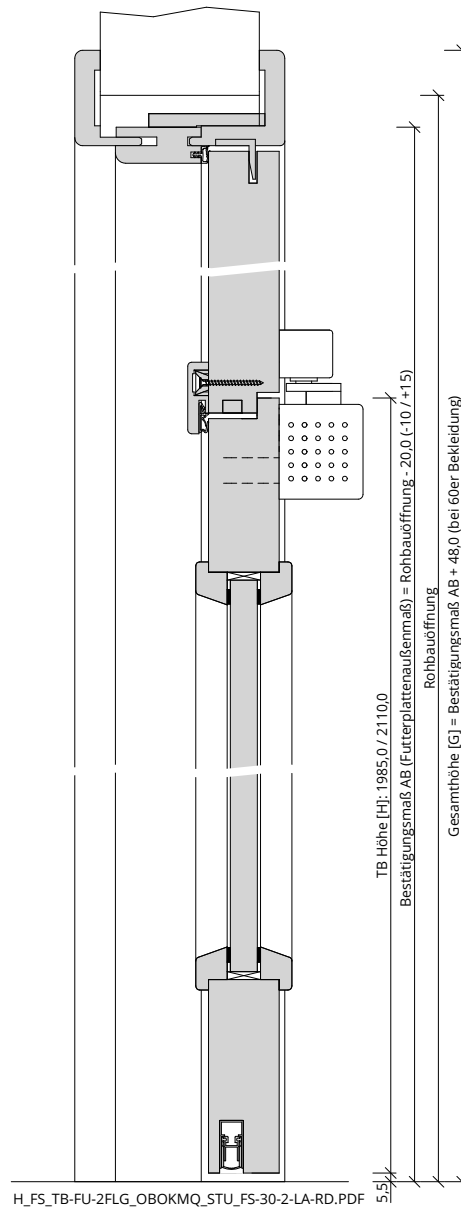

Türenhandbuch » Funktionstüren » Feuerschutz » Türblatt + Türfutter (2-flg.)
» Oberblende ohne Kämpfer » stumpf » FS 30-2-LA RD (T30 RS)

A_FS_TB-FU-2FLG_OBOKMQ_STU_FS-30-2-LA-RD.pdf

H_FS_TB-FU-2FLG_OBOKMQ_STU_FS-30-2-LA-RD.PDF