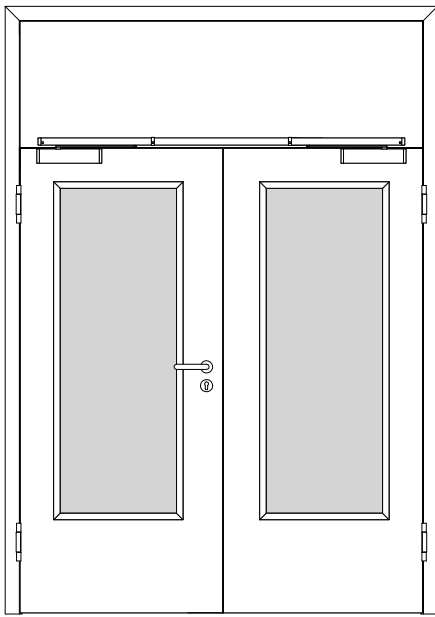

Türenhandbuch » Funktionstüren » Feuerschutz » Türblatt + Türfutter (2-flg.)  
» Oberblende ohne Kämpfer » stumpf » FS 30-2-LA RD (T30 RS)

A\_FS\_TB-FU-2FLG\_OBOKMQ\_STU\_FS-30-2-LA-RD.pdf

H\_FS\_TB-FU-2FLG\_OBOKMQ\_STU\_FS-30-2-LA-RD.PDF