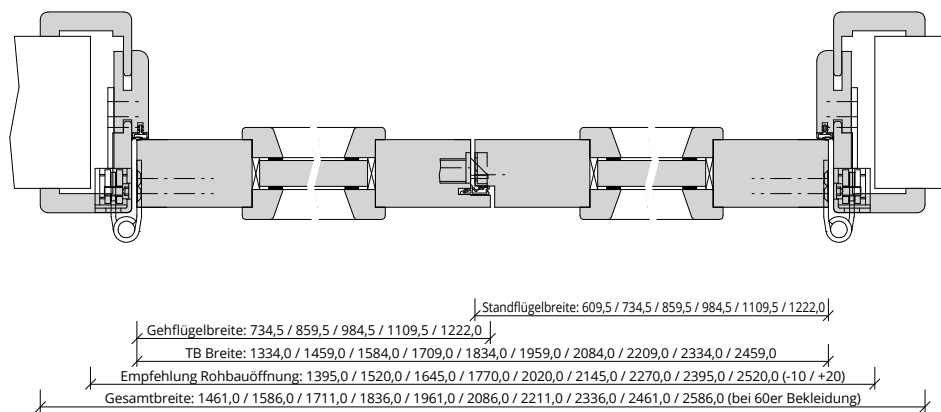

Türenhandbuch » Funktionstüren » Feuerschutz » Türblatt + Türfutter (2-flg.)  
» Oberblende ohne Kämpfer » stumpf » FS 30-2-LA RD (T30 RS)

A\_FS\_TB-FU-2FLG\_OBOKMQ\_STU\_FS-30-2-LA-RD.pdf

H\_FS\_TB-FU-2FLG\_OBOKMQ\_STU\_FS-30-2-LA-RD.PDF