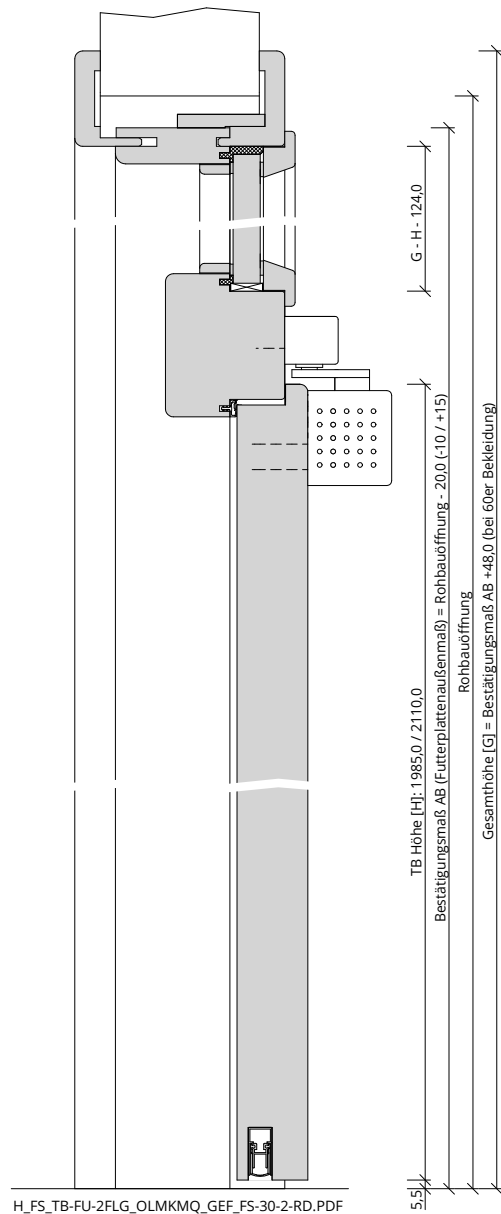

Türenhandbuch » Funktionstüren » Feuerschutz » Türblatt + Türfutter (2-flg.)
» Oberlicht mit Kämpfer » gefälzt » FS 30-2 RD (T30 RS SK1)

A_FS_TB-FU-2FLG_OLMKMQ_GEF_FS-30-2-RD.pdf

H_FS_TB-FU-2FLG_OLMKMQ_GEF_FS-30-2-RD.PDF