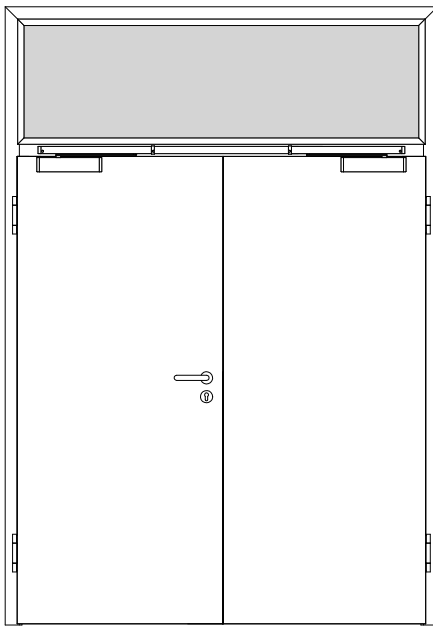

Türenhandbuch » Funktionstüren » Feuerschutz » Türblatt + Türfutter (2-flg.)  
» Oberlicht mit Kämpfer » gefälzt » FS 30-2 RD (T30 RS SK1)

A\_FS\_TB-FU-2FLG\_OLMKMQ\_GEF\_FS-30-2-RD.pdf

H\_FS\_TB-FU-2FLG\_OLMKMQ\_GEF\_FS-30-2-RD.PDF