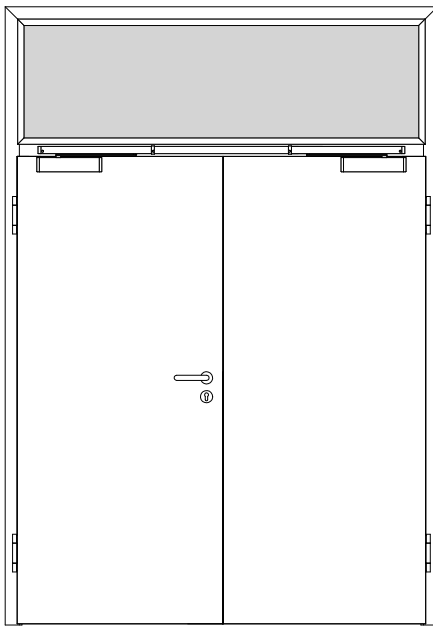

Türenhandbuch » Funktionstüren » Feuerschutz » Türblatt + Türfutter (2-flg.)
» Oberlicht mit Kämpfer » gefälzt » FS 30-2 RD (T30 RS SK1)

A_FS_TB-FU-2FLG_OLMKMQ_GEF_FS-30-2-RD.pdf

H_FS_TB-FU-2FLG_OLMKMQ_GEF_FS-30-2-RD.PDF