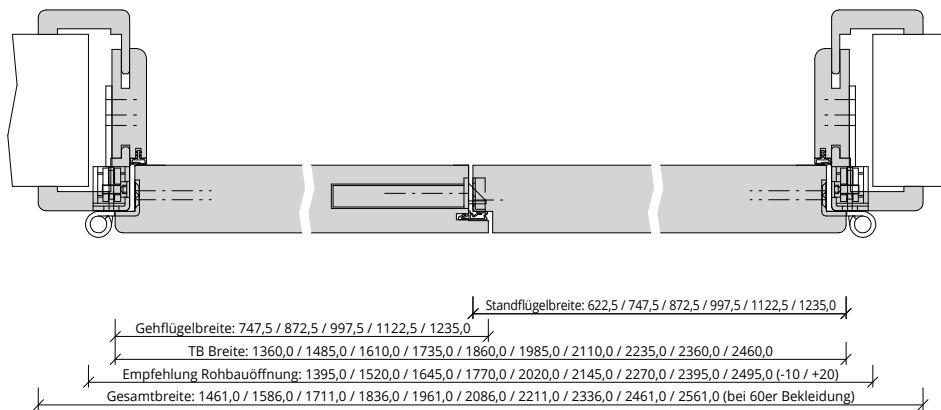

Türenhandbuch » Funktionstüren » Feuerschutz » Türblatt + Türfutter (2-flg.)
» Oberlicht mit Kämpfer » gefälzt » FS 30-2 RD (T30 RS SK1)

A_FS_TB-FU-2FLG_OLMKMQ_GEF_FS-30-2-RD.pdf

H_FS_TB-FU-2FLG_OLMKMQ_GEF_FS-30-2-RD.PDF