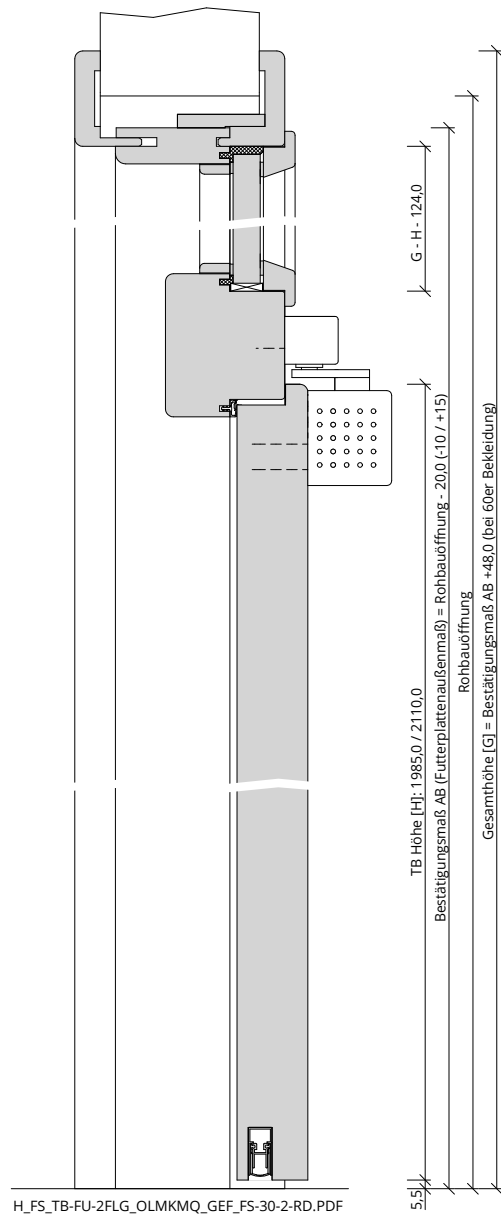

Türenhandbuch » Funktionstüren » Feuerschutz » Türblatt + Türfutter (2-flg.)  
» Oberlicht mit Kämpfer » gefälzt » FS 30-2 RD (T30 RS SK1)

A\_FS\_TB-FU-2FLG\_OLMKMQ\_GEF\_FS-30-2-RD.pdf

H\_FS\_TB-FU-2FLG\_OLMKMQ\_GEF\_FS-30-2-RD.PDF