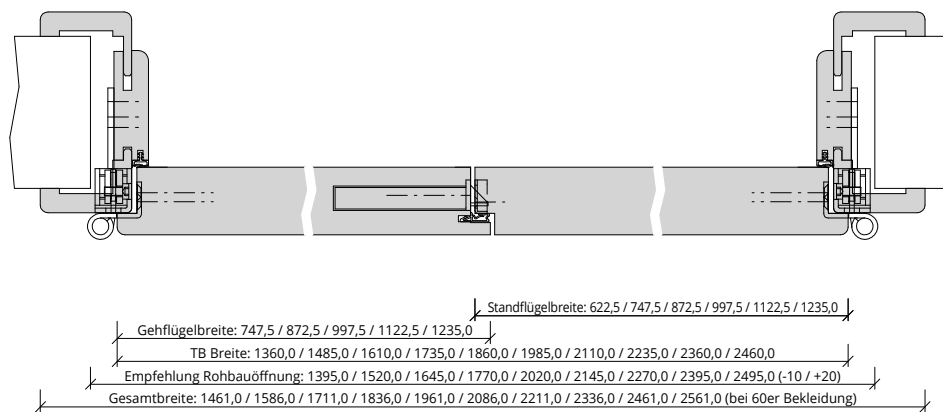

Türenhandbuch » Funktionstüren » Feuerschutz » Türblatt + Türfutter (2-flg.)  
» Oberlicht mit Kämpfer » gefälzt » FS 30-2 RD (T30 RS SK1)

A\_FS\_TB-FU-2FLG\_OLMKMQ\_GEF\_FS-30-2-RD.pdf

H\_FS\_TB-FU-2FLG\_OLMKMQ\_GEF\_FS-30-2-RD.PDF