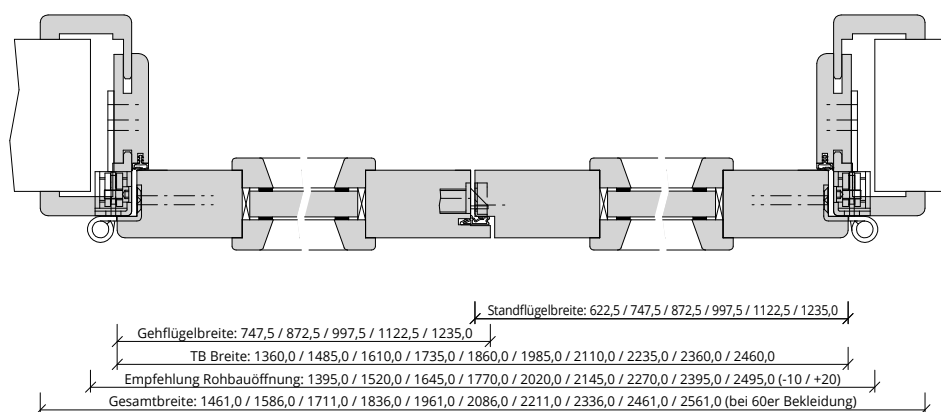

Türenhandbuch » Funktionstüren » Feuerschutz » Türblatt + Türfutter (2-flg.)
 » Oberlicht mit Kämpfer » gefälzt » FS 30-2-LA RD (T30 RS SK1)

A_FS_TB-FU-2FLG_OLMKMQ_GEF_FS-30-2-LA-RD.pdf

H_FS_TB-FU-2FLG_OLMKMQ_GEF_FS-30-2-LA-RD.PDF