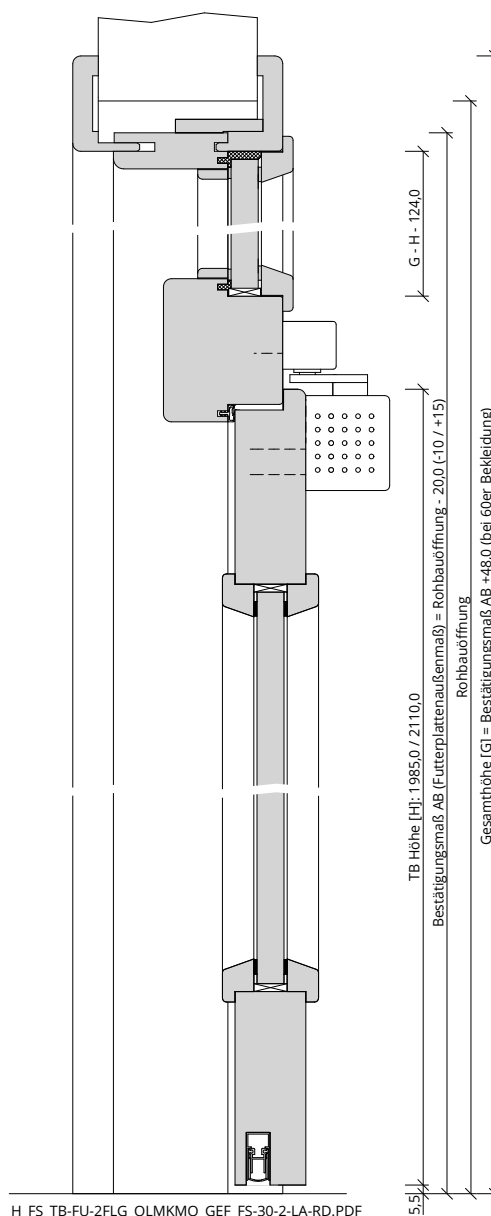

Türenhandbuch » Funktionstüren » Feuerschutz » Türblatt + Türfutter (2-flg.)
 » Oberlicht mit Kämpfer » gefälzt » FS 30-2-LA RD (T30 RS SK1)

A_FS_TB-FU-2FLG_OLMKMQ_GEF_FS-30-2-LA-RD.pdf

H_FS_TB-FU-2FLG_OLMKMQ_GEF_FS-30-2-LA-RD.PDF