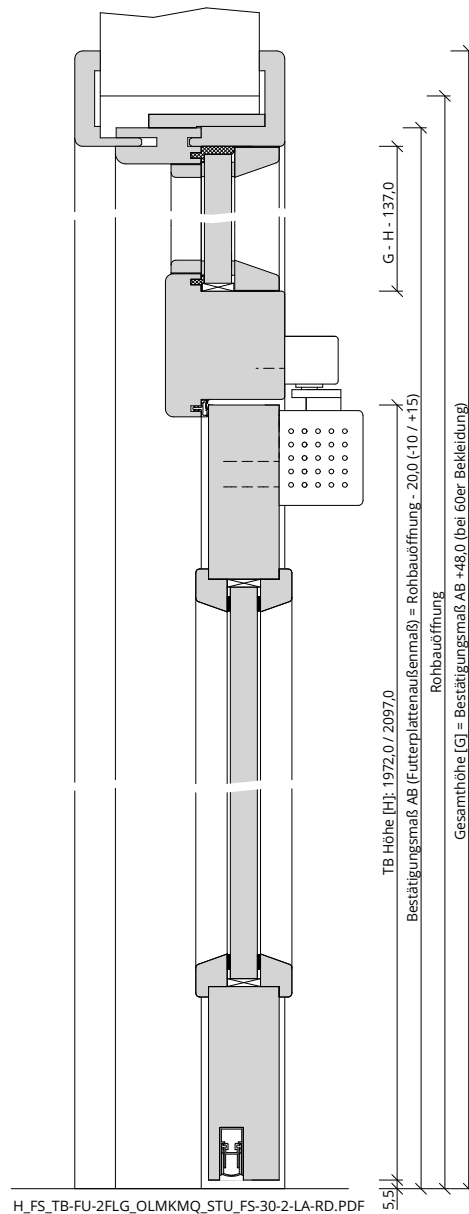

Türenhandbuch » Funktionstüren » Feuerschutz » Türblatt + Türfutter (2-flg.)
» Oberlicht mit Kämpfer » stumpf » FS 30-2-LA RD (T30 RS SK1)

A_FS_TB-FU-2FLG_OLMKMQ_STU_FS-30-2-LA-RD.pdf

H_FS_TB-FU-2FLG_OLMKMQ_STU_FS-30-2-LA-RD.PDF