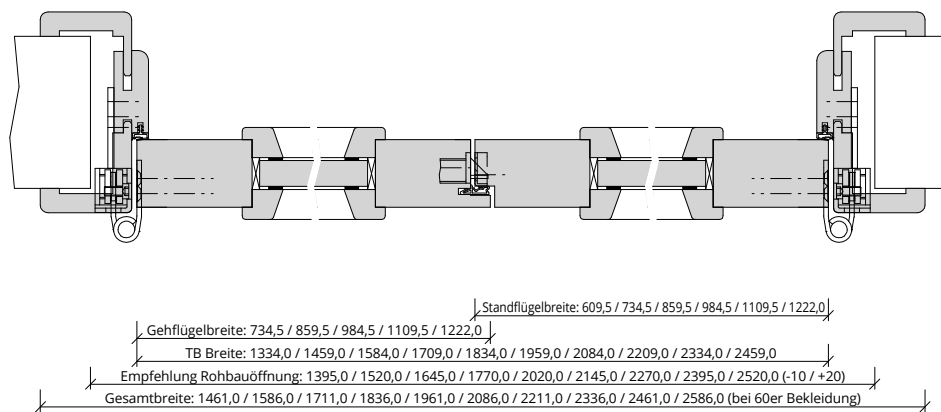

Türenhandbuch » Funktionstüren » Feuerschutz » Türblatt + Türfutter (2-flg.)
» Oberlicht mit Kämpfer » stumpf » FS 30-2-LA RD (T30 RS SK1)

A_FS_TB-FU-2FLG_OLMKMQ_STU_FS-30-2-LA-RD.pdf

H_FS_TB-FU-2FLG_OLMKMQ_STU_FS-30-2-LA-RD.PDF