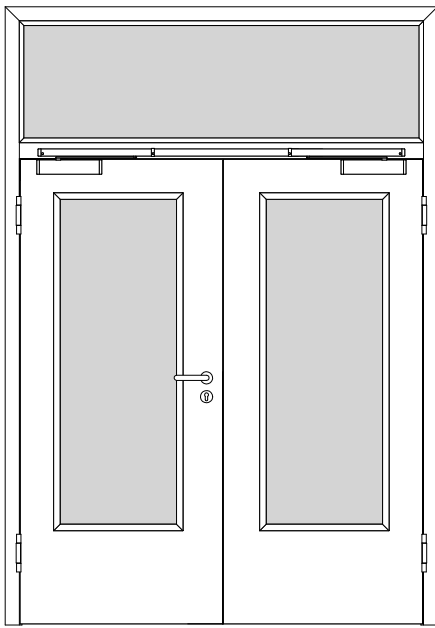

Türenhandbuch » Funktionstüren » Feuerschutz » Türblatt + Türfutter (2-flg.)
» Oberlicht mit Kämpfer » stumpf » FS 30-2-LA RD (T30 RS SK1)

A_FS_TB-FU-2FLG_OLMKMQ_STU_FS-30-2-LA-RD.pdf

H_FS_TB-FU-2FLG_OLMKMQ_STU_FS-30-2-LA-RD.PDF