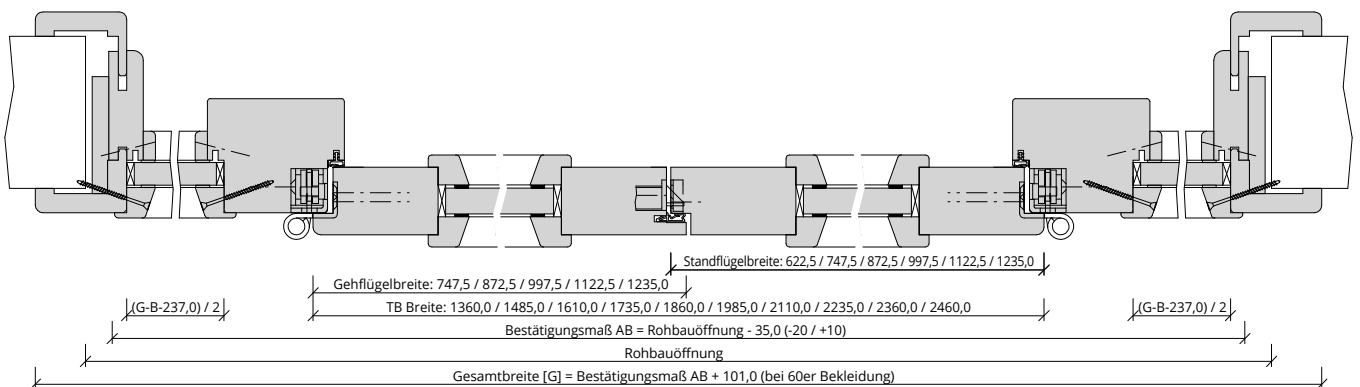

Türenhandbuch » Funktionstüren » Feuerschutz » Türblatt + Türfutter (2-flg.)
» Windfang WF2 » gefälzt » FS 30-2-LA RD (T30 RS SK1)

A_FS_TB-FU-2FLG_WF2_GEF_FS-30-2-LA-RD.pdf

H_FS_TB-FU-2FLG_WF2_GEF_FS-30-2-LA-RD.PDF

Q_FS_TB-FU-2FLG_WF2_GEF_FS-30-2-LA-RD.pdf