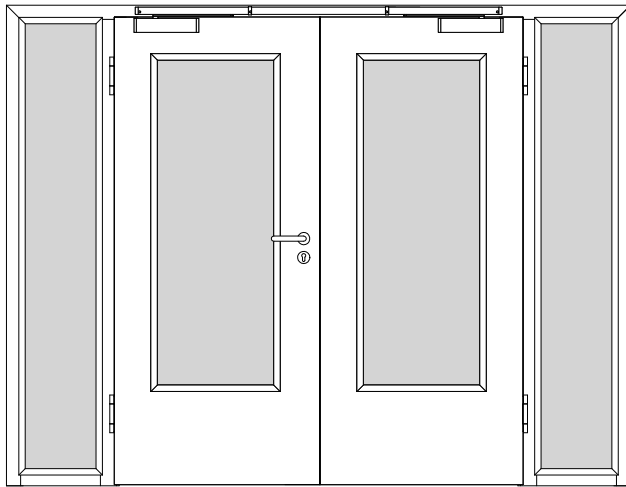

Türenhandbuch » Funktionstüren » Feuerschutz » Türblatt + Türfutter (2-flg.)
» Windfang WF2 » gefälzt » FS 30-2-LA RD (T30 RS SK1)

A_FS_TB-FU-2FLG_WF2_GEF_FS-30-2-LA-RD.pdf

H_FS_TB-FU-2FLG_WF2_GEF_FS-30-2-LA-RD.PDF