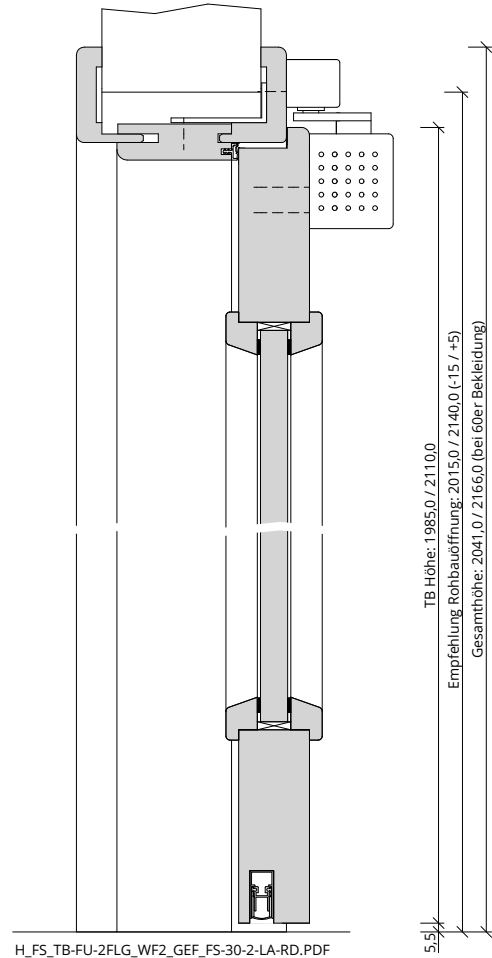

Türenhandbuch » Funktionstüren » Feuerschutz » Türblatt + Türfutter (2-flg.)
» Windfang WF2 » gefälzt » FS 30-2-LA RD (T30 RS SK1)

A_FS_TB-FU-2FLG_WF2_GEF_FS-30-2-LA-RD.pdf

H_FS_TB-FU-2FLG_WF2_GEF_FS-30-2-LA-RD.PDF

Q_FS_TB-FU-2FLG_WF2_GEF_FS-30-2-LA-RD.pdf