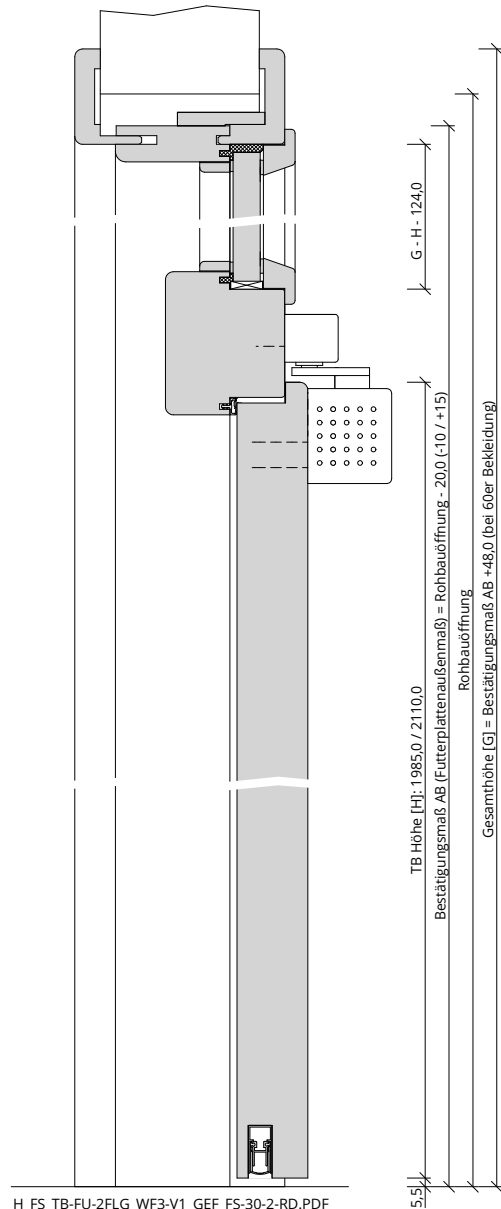

Türenhandbuch » Funktionstüren » Feuerschutz » Türblatt + Türfutter (2-flg.)
» Windfang WF3 - Variante 1 » gefälzt » FS 30-2 RD (T30 RS SK1)

A_FS_TB-FU-2FLG_WF3-V1_GEF_FS-30-2-RD.pdf

H_FS_TB-FU-2FLG_WF3-V1_GEF_FS-30-2-RD.PDF

Q_FS_TB-FU-2FLG_WF3-V1_GEF_FS-30-2-RD.pdf