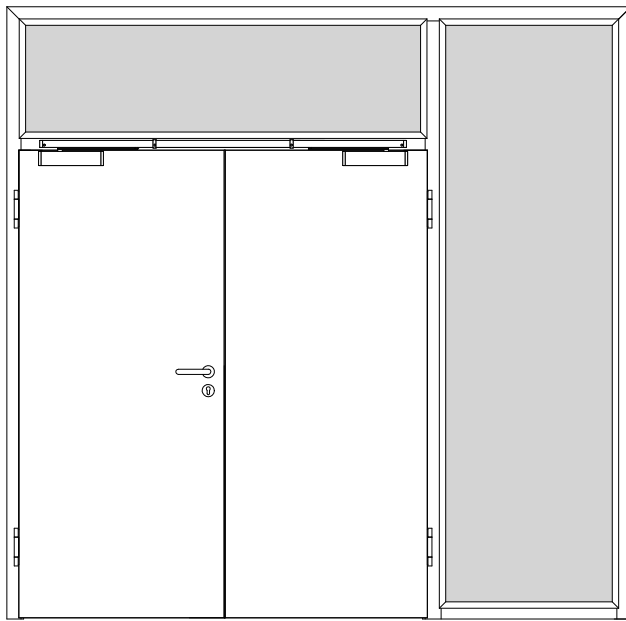

Türenhandbuch » Funktionstüren » Feuerschutz » Türblatt + Türfutter (2-flg.)
» Windfang WF3 - Variante 1 » gefälzt » FS 30-2 RD (T30 RS SK1)

A_FS_TB-FU-2FLG_WF3-V1_GEF_FS-30-2-RD.pdf

H_FS_TB-FU-2FLG_WF3-V1_GEF_FS-30-2-RD.PDF