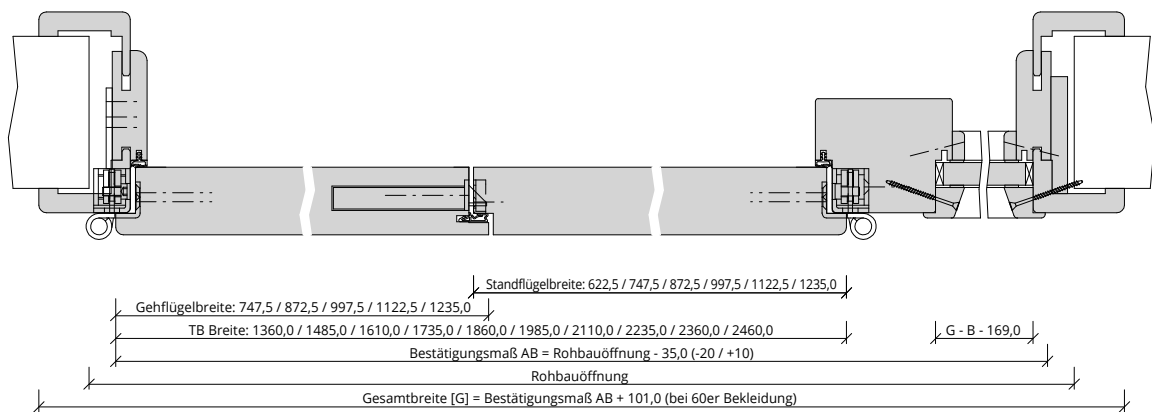

Türenhandbuch » Funktionstüren » Feuerschutz » Türblatt + Türfutter (2-flg.)
» Windfang WF3 - Variante 1 » gefälzt » FS 30-2 RD (T30 RS SK1)

A_FS_TB-FU-2FLG_WF3-V1_GEF_FS-30-2-RD.pdf

H_FS_TB-FU-2FLG_WF3-V1_GEF_FS-30-2-RD.PDF

Q_FS_TB-FU-2FLG_WF3-V1_GEF_FS-30-2-RD.pdf