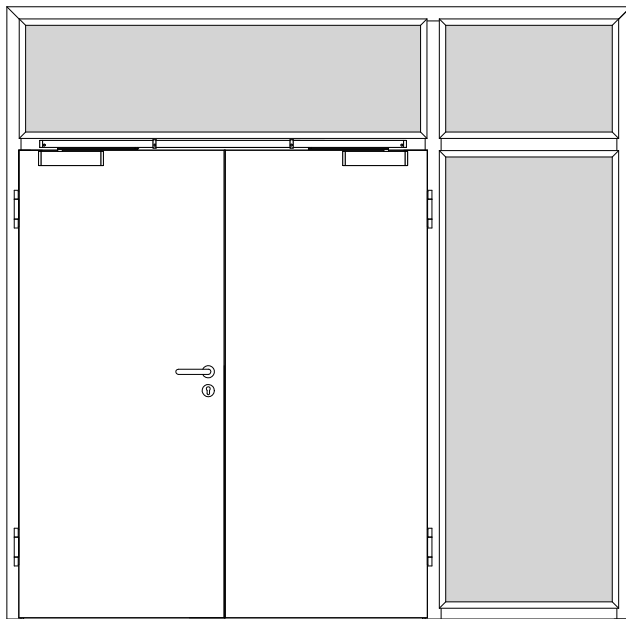

Türenhandbuch » Funktionstüren » Feuerschutz » Türblatt + Türfutter (2-flg.)
» Windfang WF3 - Variante 2 » gefälzt » FS 30-2 RD (T30 RS SK1)

A_FS_TB-FU-2FLG_WF3-V2_GEF_FS-30-2-RD.pdf

H_FS_TB-FU-2FLG_WF3-V2_GEF_FS-30-2-RD.PDF