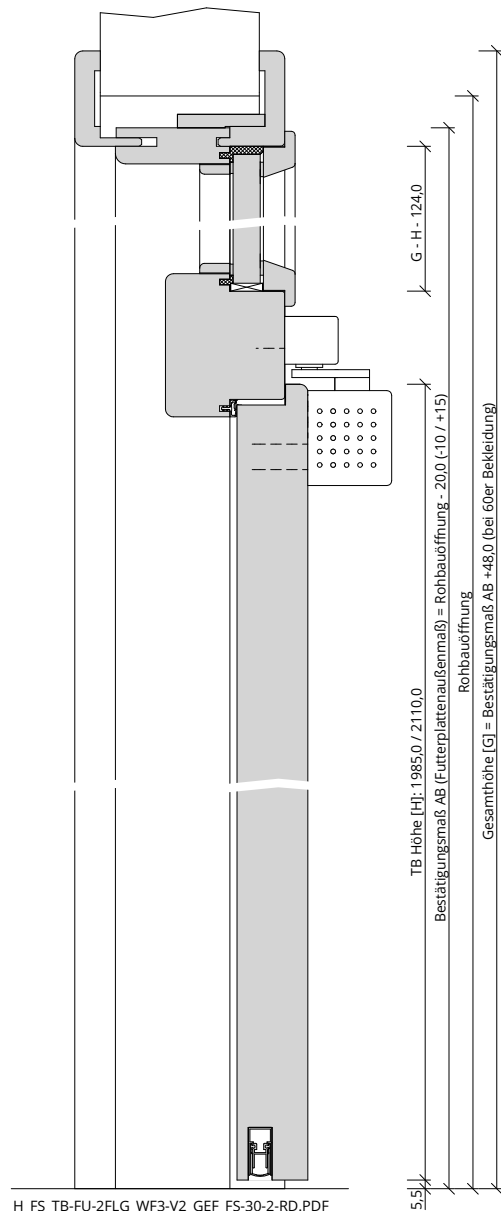

Türenhandbuch » Funktionstüren » Feuerschutz » Türblatt + Türfutter (2-flg.)
» Windfang WF3 - Variante 2 » gefälzt » FS 30-2 RD (T30 RS SK1)

A_FS_TB-FU-2FLG_WF3-V2_GEF_FS-30-2-RD.pdf

H_FS_TB-FU-2FLG_WF3-V2_GEF_FS-30-2-RD.PDF

Q_FS_TB-FU-2FLG_WF3-V2_GEF_FS-30-2-RD.pdf