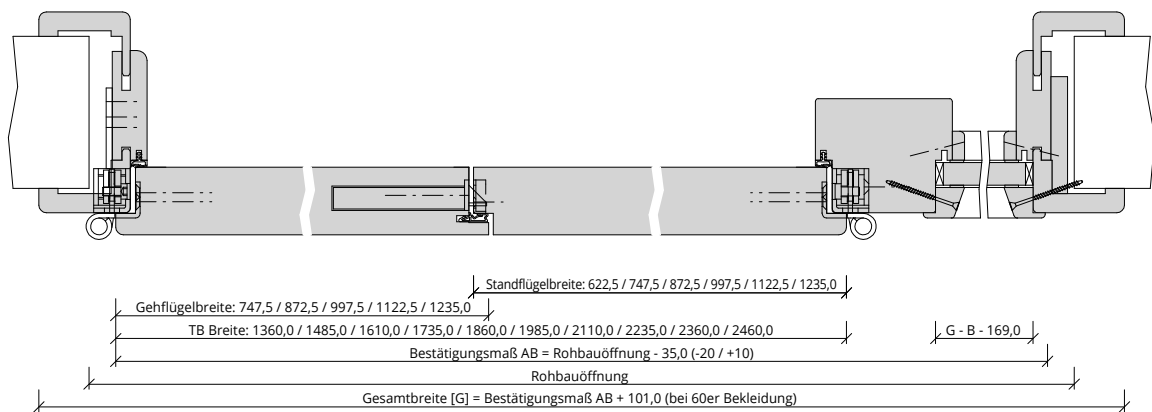

Türenhandbuch » Funktionstüren » Feuerschutz » Türblatt + Türfutter (2-flg.)
» Windfang WF3 - Variante 2 » gefälzt » FS 30-2 RD (T30 RS SK1)

A_FS_TB-FU-2FLG_WF3-V2_GEF_FS-30-2-RD.pdf

H_FS_TB-FU-2FLG_WF3-V2_GEF_FS-30-2-RD.PDF

Q_FS_TB-FU-2FLG_WF3-V2_GEF_FS-30-2-RD.pdf