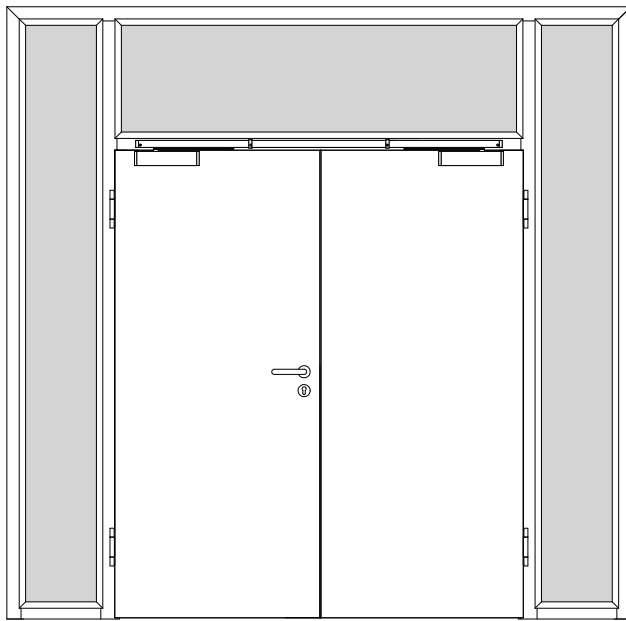

Türenhandbuch » Funktionstüren » Feuerschutz » Türblatt + Türfutter (2-flg.)
» Windfang WF4 - Variante 1 » gefälzt » FS 30-2 RD (T30 RS SK1)

A_FS_TB-FU-2FLG_WF4-V1_GEF_FS-30-2-RD.pdf

H_FS_TB-FU-2FLG_WF4-V1_GEF_FS-30-2-RD.PDF