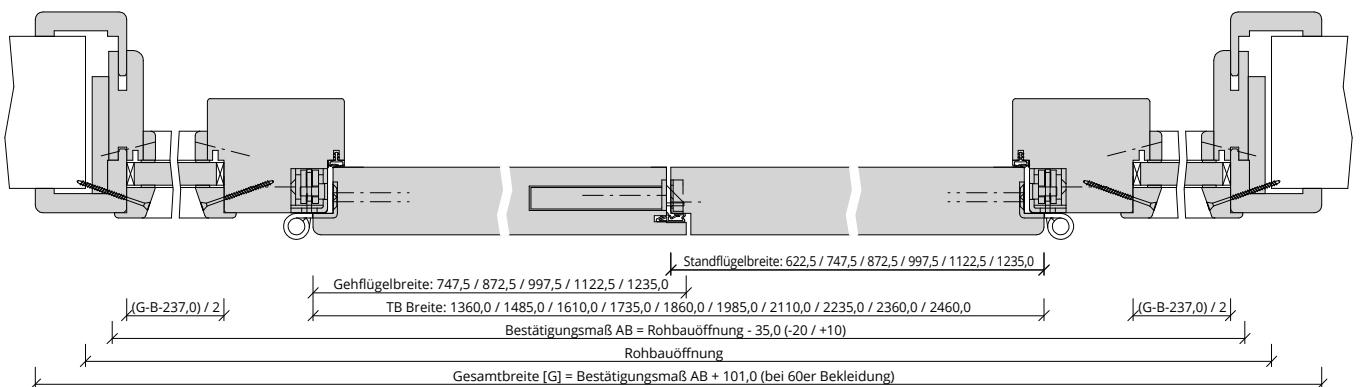

Türenhandbuch » Funktionstüren » Feuerschutz » Türblatt + Türfutter (2-flg.)
» Windfang WF4 - Variante 1 » gefälzt » FS 30-2 RD (T30 RS SK1)

A_FS_TB-FU-2FLG_WF4-V1_GEF_FS-30-2-RD.pdf

H_FS_TB-FU-2FLG_WF4-V1_GEF_FS-30-2-RD.PDF

Q_FS_TB-FU-2FLG_WF4-V1_GEF_FS-30-2-RD.pdf