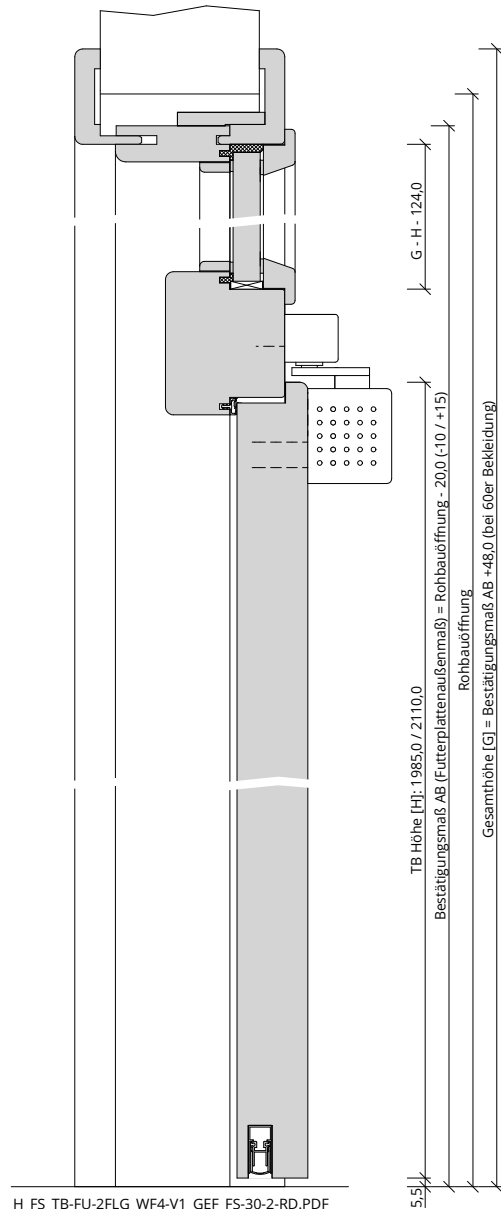

Türenhandbuch » Funktionstüren » Feuerschutz » Türblatt + Türfutter (2-flg.)
» Windfang WF4 - Variante 1 » gefälzt » FS 30-2 RD (T30 RS SK1)

A_FS_TB-FU-2FLG_WF4-V1_GEF_FS-30-2-RD.pdf

H_FS_TB-FU-2FLG_WF4-V1_GEF_FS-30-2-RD.PDF

Q_FS_TB-FU-2FLG_WF4-V1_GEF_FS-30-2-RD.pdf