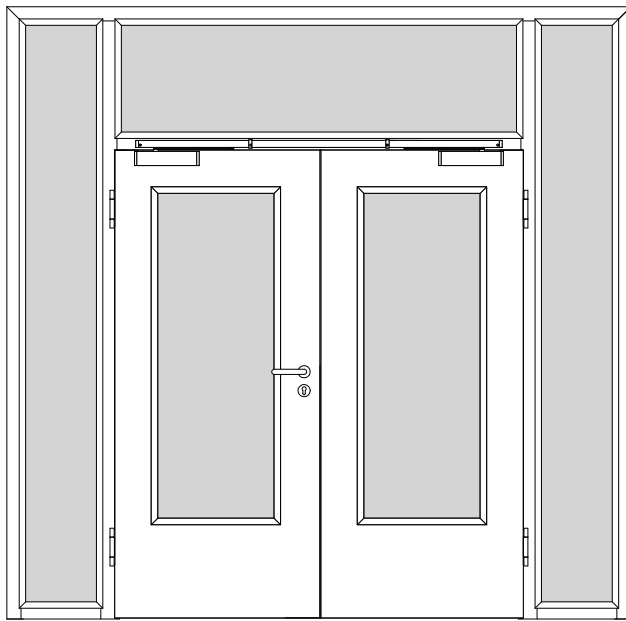

Türenhandbuch » Funktionstüren » Feuerschutz » Türblatt + Türfutter (2-flg.)  
» Windfang WF4 - Variante 1 » gefälzt » FS 30-2-LA RD (T30 RS SK1)

A\_FS\_TB-FU-2FLG\_WF4-V1\_GEF\_FS-30-2-LA-RD.pdf

H\_FS\_TB-FU-2FLG\_WF4-V1\_GEF\_FS-30-2-LA-RD.PDF