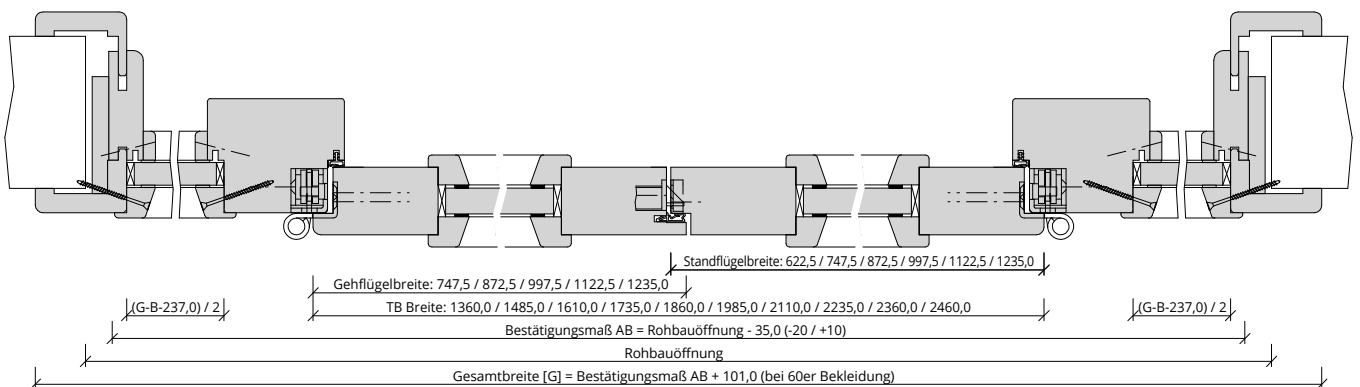

Türenhandbuch » Funktionstüren » Feuerschutz » Türblatt + Türfutter (2-flg.)  
» Windfang WF4 - Variante 1 » gefälzt » FS 30-2-LA RD (T30 RS SK1)

A\_FS\_TB-FU-2FLG\_WF4-V1\_GEF\_FS-30-2-LA-RD.pdf

H\_FS\_TB-FU-2FLG\_WF4-V1\_GEF\_FS-30-2-LA-RD.PDF