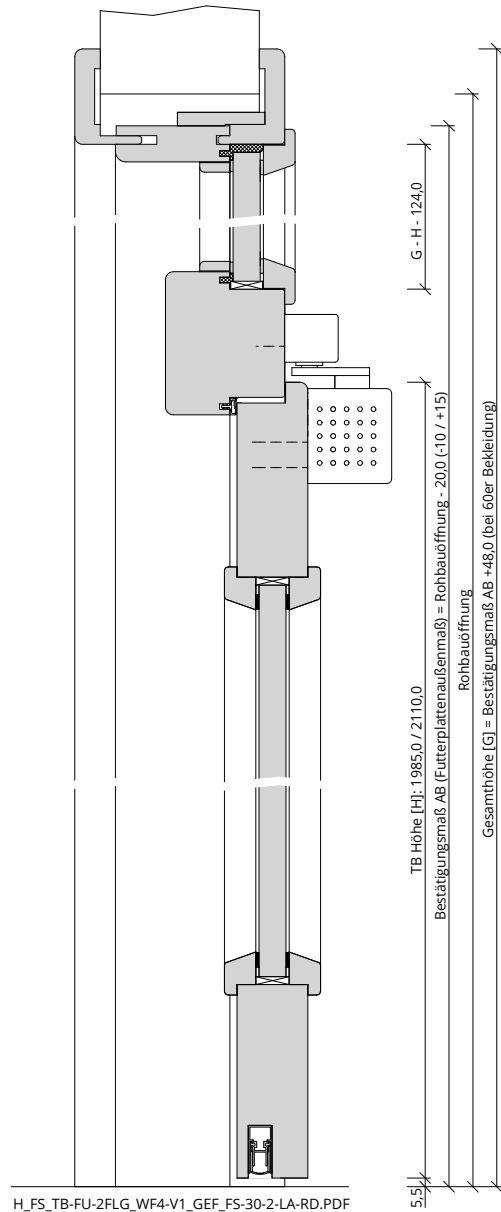

Türenhandbuch » Funktionstüren » Feuerschutz » Türblatt + Türfutter (2-flg.)  
» Windfang WF4 - Variante 1 » gefälzt » FS 30-2-LA RD (T30 RS SK1)

A\_FS\_TB-FU-2FLG\_WF4-V1\_GEF\_FS-30-2-LA-RD.pdf

H\_FS\_TB-FU-2FLG\_WF4-V1\_GEF\_FS-30-2-LA-RD.PDF

Q\_FS\_TB-FU-2FLG\_WF4-V1\_GEF\_FS-30-2-LA-RD.pdf