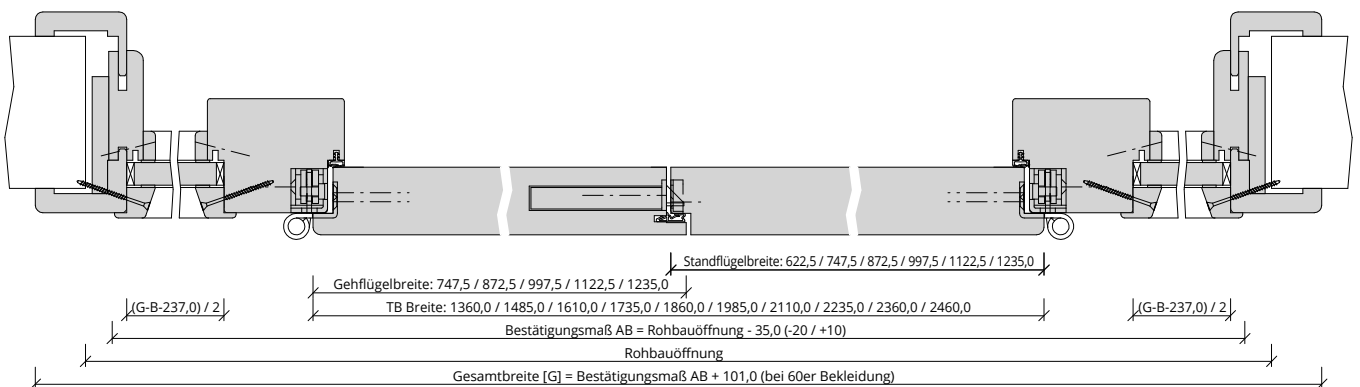

Türenhandbuch » Funktionstüren » Feuerschutz » Türblatt + Türfutter (2-flg.)
» Windfang WF4 - Variante 2 » gefälzt » FS 30-2 RD (T30 RS SK1)

A_FS_TB-FU-2FLG_WF4-V2_GEF_FS-30-2-RD.pdf

H_FS_TB-FU-2FLG_WF4-V2_GEF_FS-30-2-RD.PDF

Q_FS_TB-FU-2FLG_WF4-V2_GEF_FS-30-2-RD.pdf