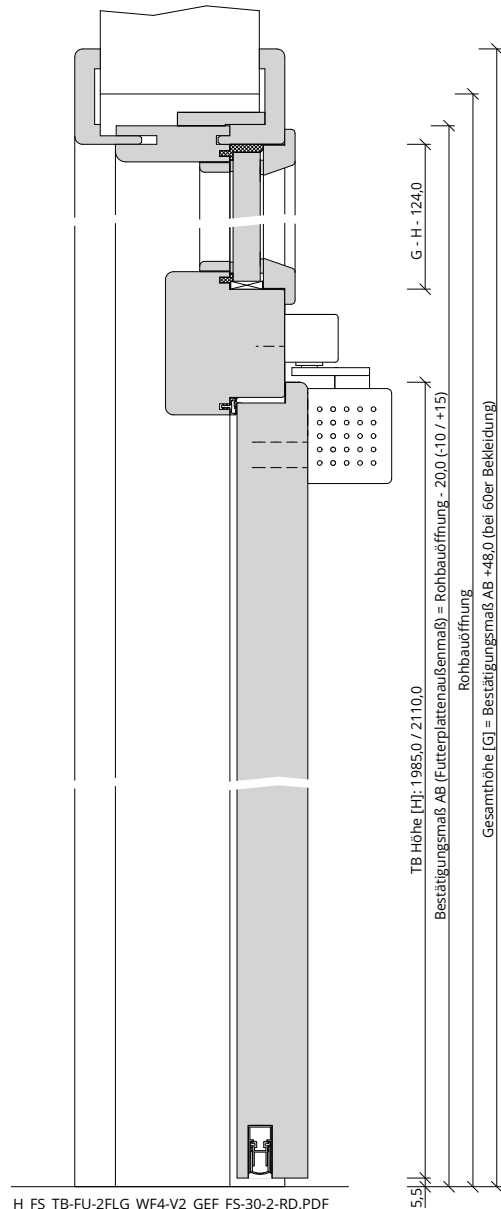

Türenhandbuch » Funktionstüren » Feuerschutz » Türblatt + Türfutter (2-flg.)
» Windfang WF4 - Variante 2 » gefälzt » FS 30-2 RD (T30 RS SK1)

A_FS_TB-FU-2FLG_WF4-V2_GEF_FS-30-2-RD.pdf

H_FS_TB-FU-2FLG_WF4-V2_GEF_FS-30-2-RD.PDF

Q_FS_TB-FU-2FLG_WF4-V2_GEF_FS-30-2-RD.pdf