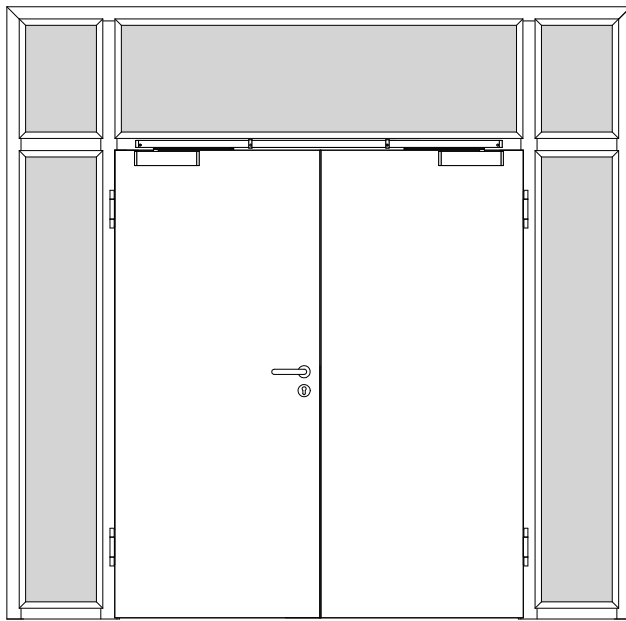

Türenhandbuch » Funktionstüren » Feuerschutz » Türblatt + Türfutter (2-flg.)
» Windfang WF4 - Variante 2 » gefälzt » FS 30-2 RD (T30 RS SK1)

A_FS_TB-FU-2FLG_WF4-V2_GEF_FS-30-2-RD.pdf

H_FS_TB-FU-2FLG_WF4-V2_GEF_FS-30-2-RD.PDF