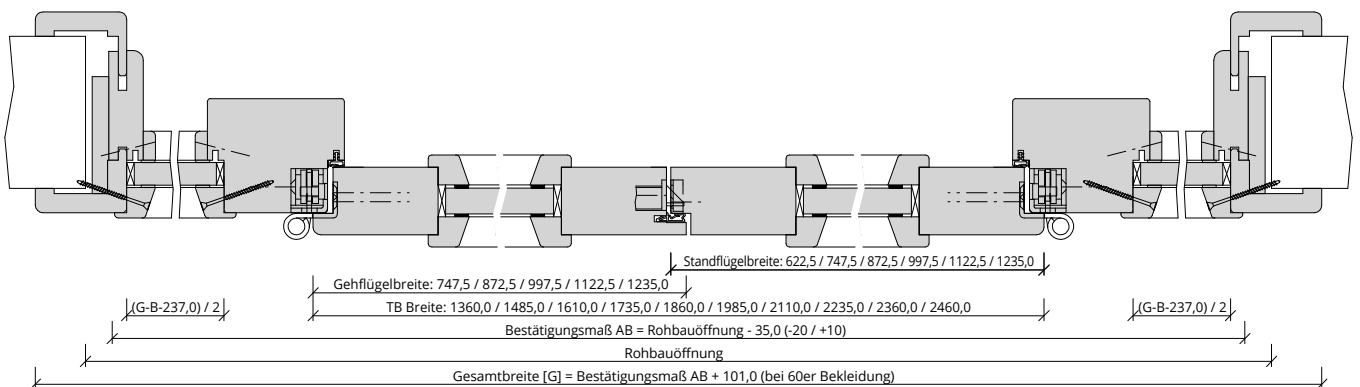

Türenhandbuch » Funktionstüren » Feuerschutz » Türblatt + Türfutter (2-flg.)
» Windfang WF4 - Variante 2 » gefälzt » FS 30-2-LA RD (T30 RS SK1)

A_FS_TB-FU-2FLG_WF4-V2_GEF_FS-30-2-LA-RD.pdf

H_FS_TB-FU-2FLG_WF4-V2_GEF_FS-30-2-LA-RD.PDF

Q_FS_TB-FU-2FLG_WF4-V2_GEF_FS-30-2-LA-RD.pdf