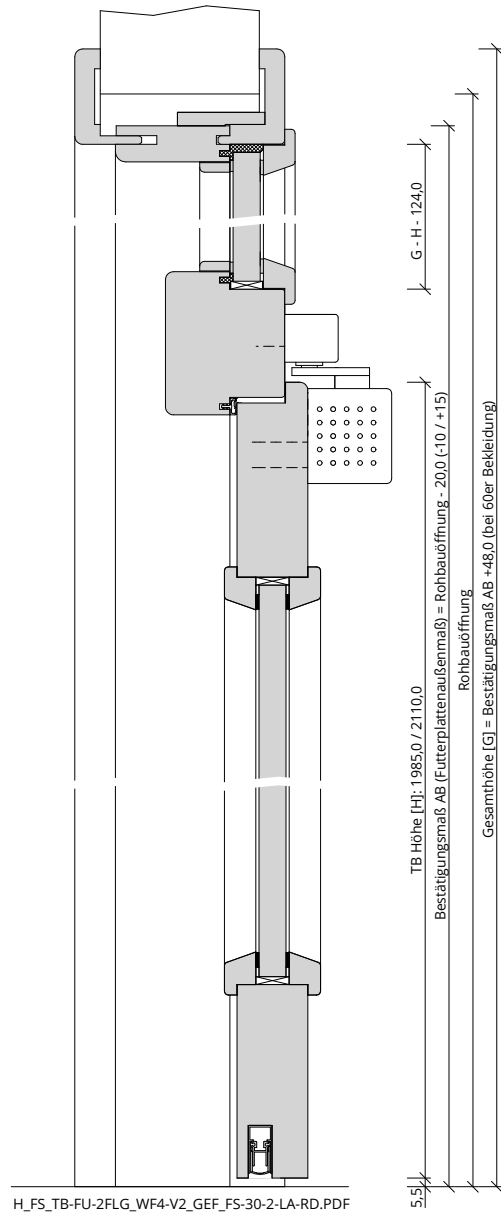

Türenhandbuch » Funktionstüren » Feuerschutz » Türblatt + Türfutter (2-flg.)
» Windfang WF4 - Variante 2 » gefälzt » FS 30-2-LA RD (T30 RS SK1)

A_FS_TB-FU-2FLG_WF4-V2_GEF_FS-30-2-LA-RD.pdf

H_FS_TB-FU-2FLG_WF4-V2_GEF_FS-30-2-LA-RD.PDF

Q_FS_TB-FU-2FLG_WF4-V2_GEF_FS-30-2-LA-RD.pdf