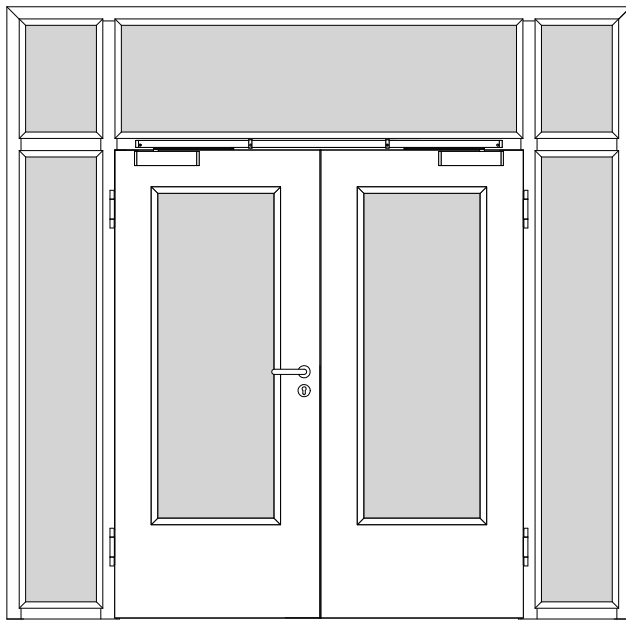

Türenhandbuch » Funktionstüren » Feuerschutz » Türblatt + Türfutter (2-flg.)
» Windfang WF4 - Variante 2 » gefälzt » FS 30-2-LA RD (T30 RS SK1)

A_FS_TB-FU-2FLG_WF4-V2_GEF_FS-30-2-LA-RD.pdf

H_FS_TB-FU-2FLG_WF4-V2_GEF_FS-30-2-LA-RD.PDF