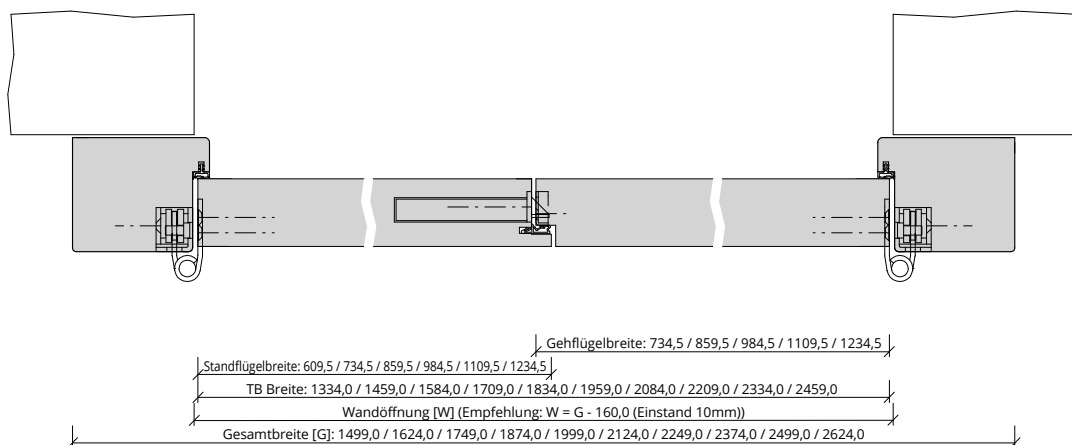

Türenhandbuch » Funktionstüren » Feuerschutz » Türblatt + Blendrahmen (2-flg.) » Oberblende mit Kämpfer » stumpf » FS 30-2 RD (T30 RS SK1)

A_FS_TB-BLE-2FLG_OBMKMQ_STU_FS-30-2-RD.pdf

H_FS_TB-BLE-2FLG_OBMKMQ_STU_FS-30-2-RD.PDF