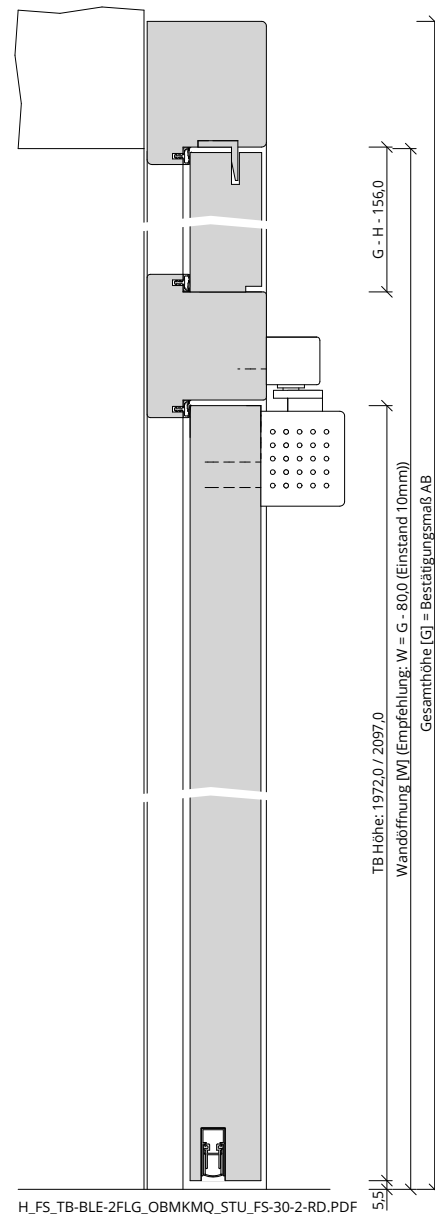

Türenhandbuch » Funktionstüren » Feuerschutz » Türblatt + Blendrahmen (2-flg.) » Oberblende mit Kämpfer » stumpf » FS 30-2 RD (T30 RS SK1)

A_FS_TB-BLE-2FLG_OBMKMQ_STU_FS-30-2-RD.pdf

H_FS_TB-BLE-2FLG_OBMKMQ_STU_FS-30-2-RD.PDF

Q_FS_TB-BLE-2FLG_OBMKMQ_STU_FS-30-2-RD.pdf