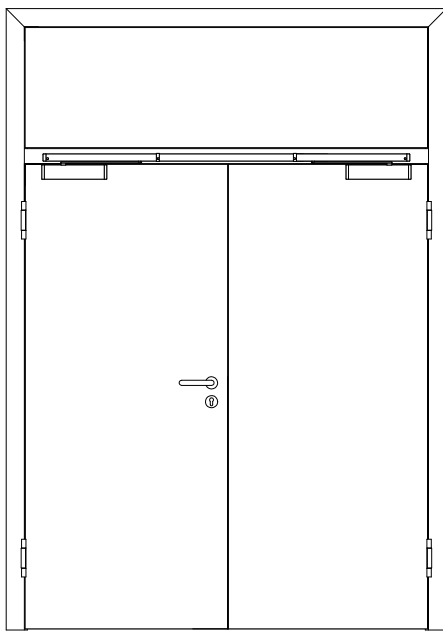

Türenhandbuch » Funktionstüren » Feuerschutz » Türblatt + Blendrahmen (2-flg.) » Oberblende mit Kämpfer » stumpf » FS 30-2 RD (T30 RS SK1)

A_FS_TB-BLE-2FLG_OBMKMQ_STU_FS-30-2-RD.pdf

H_FS_TB-BLE-2FLG_OBMKMQ_STU_FS-30-2-RD.PDF