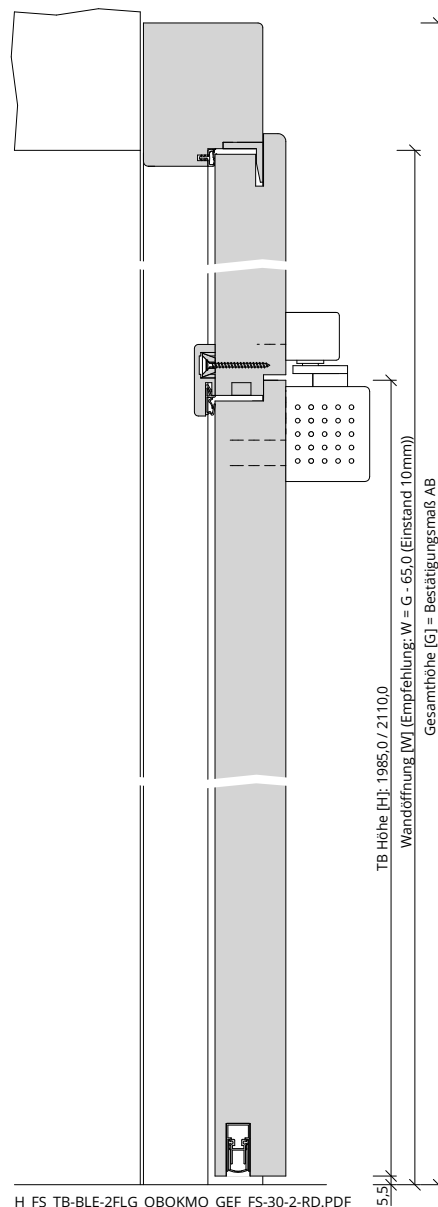

Türenhandbuch » Funktionstüren » Feuerschutz » Türblatt + Blendrahmen (2-flg.) » Oberblende ohne Kämpfer » gefälzt » FS 30-2 RD (T30 RS)

A_FS_TB-BLE-2FLG_OBOKMQ_GEF_FS-30-2-RD.pdf

H_FS_TB-BLE-2FLG_OBOKMQ_GEF_FS-30-2-RD.PDF