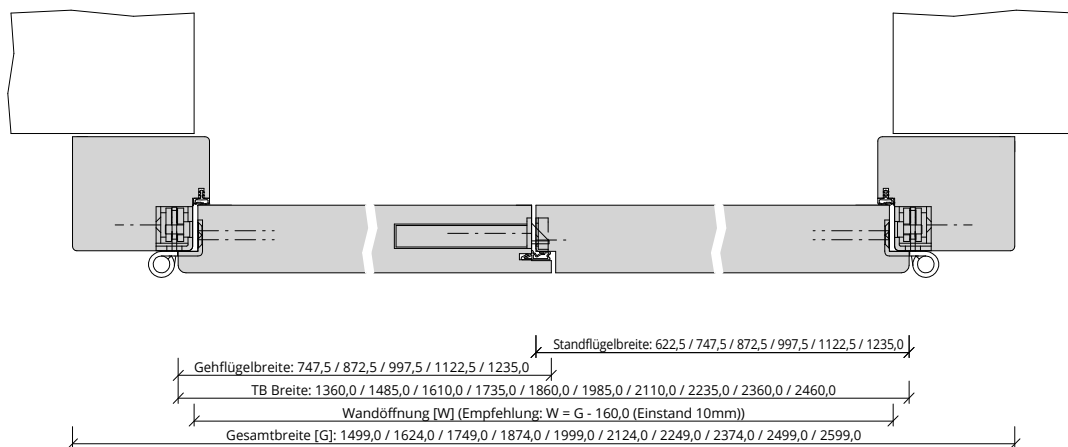

Türenhandbuch » Funktionstüren » Feuerschutz » Türblatt + Blendrahmen (2-flg.) » Oberblende ohne Kämpfer » gefälzt » FS 30-2 RD (T30 RS)

A_FS_TB-BLE-2FLG_OBOKMQ_GEF_FS-30-2-RD.pdf

H_FS_TB-BLE-2FLG_OBOKMQ_GEF_FS-30-2-RD.PDF