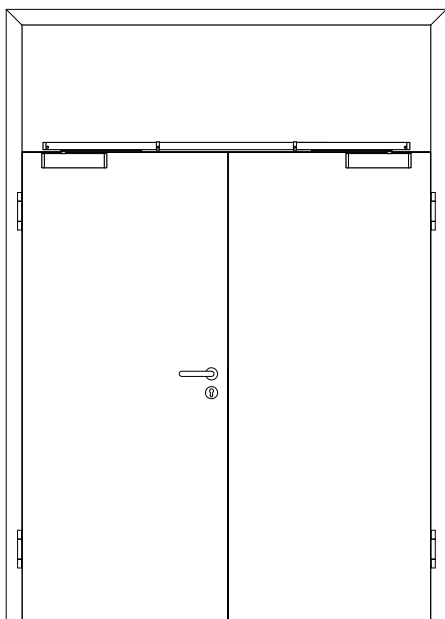

Türenhandbuch » Funktionstüren » Feuerschutz » Türblatt + Blendrahmen (2-flg.) » Oberblende ohne Kämpfer » gefälzt » FS 30-2 RD (T30 RS)

A_FS_TB-BLE-2FLG_OBOKMQ_GEF_FS-30-2-RD.pdf

H_FS_TB-BLE-2FLG_OBOKMQ_GEF_FS-30-2-RD.PDF