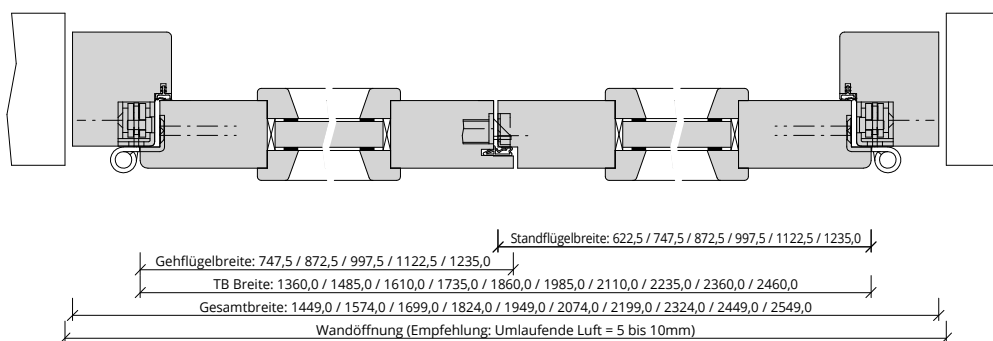

Türenhandbuch » Funktionstüren » Feuerschutz » Türblatt + Blockrahmen (2-flg.) » Oberblende mit Kämpfer » gefälzt » FS 30-2-LA RD (T30 RS SK1)

A_FS_TB-BLO-2FLG_OBMKMQ_GEF_FS-30-2-LA-RD.pdf

Q_FS_TB-BLO-2FLG_OBMKMQ_GEF_FS-30-2-LA-RD.pdf