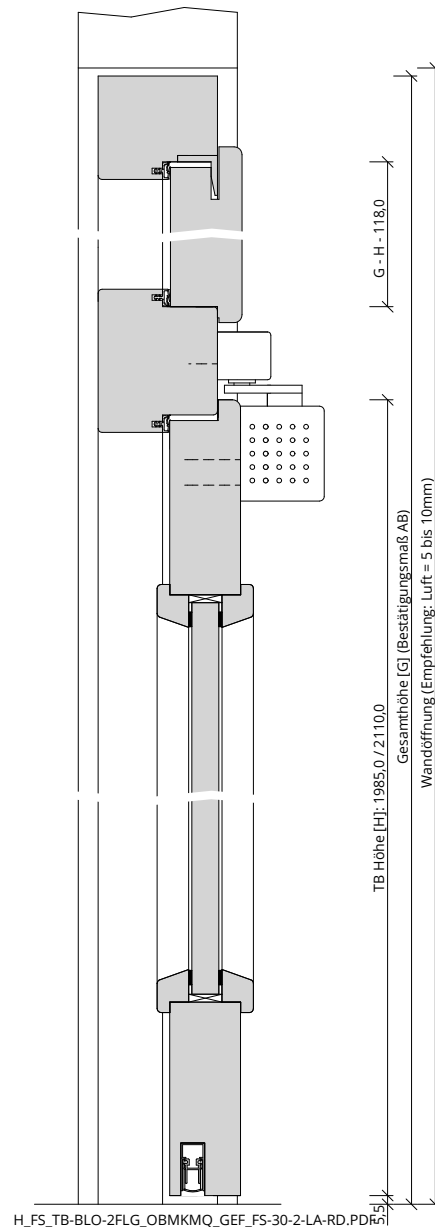

Türenhandbuch » Funktionstüren » Feuerschutz » Türblatt + Blockrahmen (2-flg.) » Oberblende mit Kämpfer » gefälzt » FS 30-2-LA RD (T30 RS SK1)

A_FS_TB-BLO-2FLG_OBMKMQ_GEF_FS-30-2-LA-RD.pdf

Q_FS_TB-BLO-2FLG_OBMKMQ_GEF_FS-30-2-LA-RD.pdf