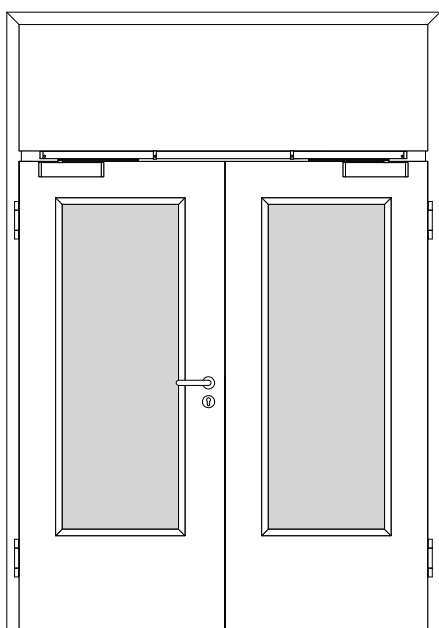

Türenhandbuch » Funktionstüren » Feuerschutz » Türblatt + Blockrahmen (2-flg.) » Oberblende mit Kämpfer » gefälzt » FS 30-2-LA RD (T30 RS SK1)

A_FS_TB-BLO-2FLG_OBMKMQ_GEF_FS-30-2-LA-RD.pdf

Q_FS_TB-BLO-2FLG_OBMKMQ_GEF_FS-30-2-LA-RD.pdf