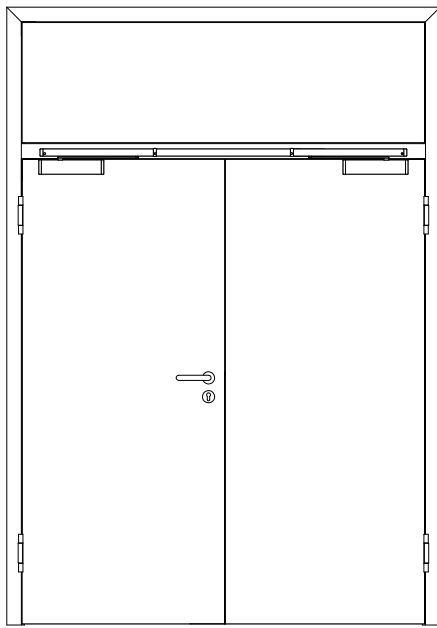

Türenhandbuch » Funktionstüren » Feuerschutz » Türblatt + Blockrahmen (2-flg.) » Oberblende mit Kämpfer » stumpf » FS 30-2 RD (T30 RS SK1)

A_FS_TB-BLO-2FLG_OBMKMQ_STU_FS-30-2-RD.pdf

Q_FS_TB-BLO-2FLG_OBMKMQ_STU_FS-30-2-RD.pdf