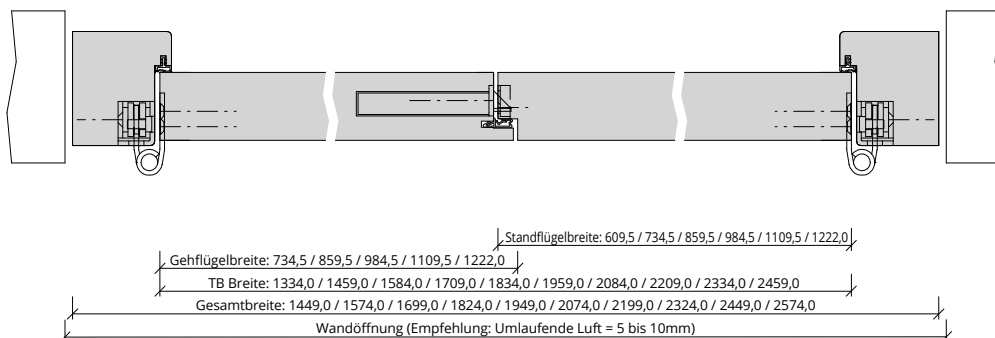

Türenhandbuch » Funktionstüren » Feuerschutz » Türblatt + Blockrahmen (2-flg.) » Oberblende mit Kämpfer » stumpf » FS 30-2 RD (T30 RS SK1)

A_FS_TB-BLO-2FLG_OBMKMQ_STU_FS-30-2-RD.pdf

Q_FS_TB-BLO-2FLG_OBMKMQ_STU_FS-30-2-RD.pdf