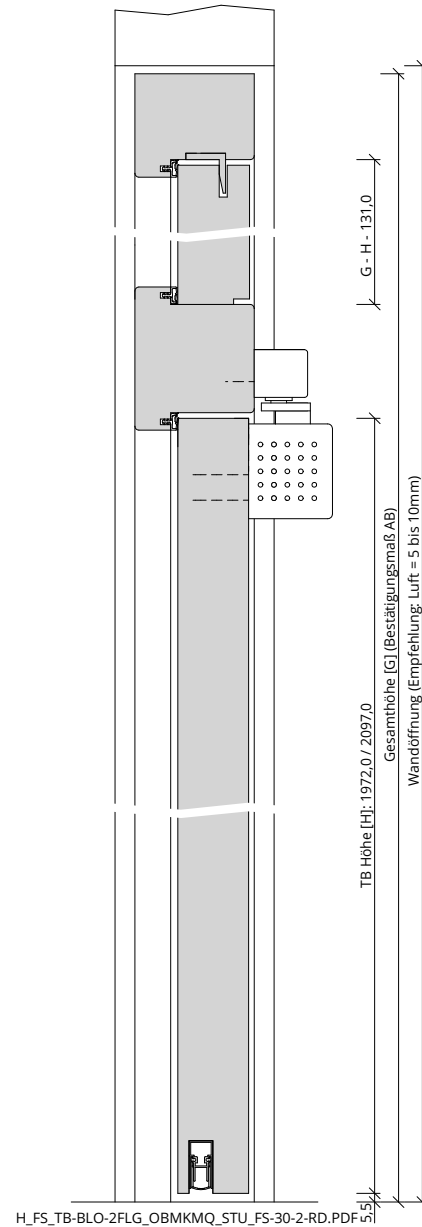

Türenhandbuch » Funktionstüren » Feuerschutz » Türblatt + Blockrahmen (2-flg.) » Oberblende mit Kämpfer » stumpf » FS 30-2 RD (T30 RS SK1)

A_FS_TB-BLO-2FLG_OBMKMQ_STU_FS-30-2-RD.pdf

Q_FS_TB-BLO-2FLG_OBMKMQ_STU_FS-30-2-RD.pdf