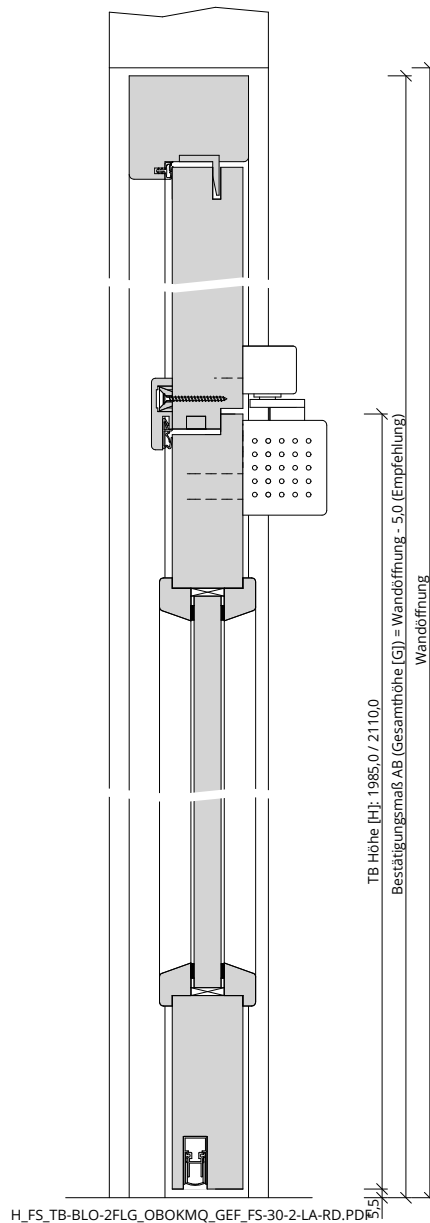

Türenhandbuch » Funktionstüren » Feuerschutz » Türblatt + Blockrahmen (2-flg.) » Oberblende ohne Kämpfer » gefälzt » FS 30-2-LA RD (T30 RS)

A_FS_TB-BLO-2FLG_OBOKMQ_GEF_FS-30-2-LA-RD.pdf

H_FS_TB-BLO-2FLG_OBOKMQ_GEF_FS-30-2-LA-RD.PDF