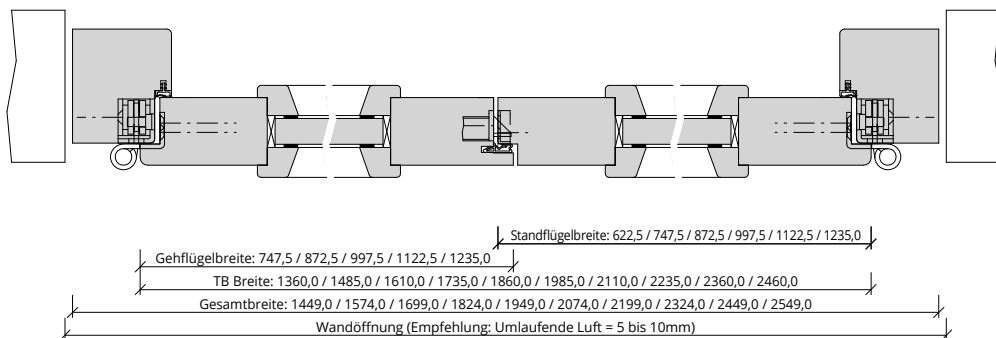

Türenhandbuch » Funktionstüren » Feuerschutz » Türblatt + Blockrahmen (2-flg.) » Oberblende ohne Kämpfer » gefälzt » FS 30-2-LA RD (T30 RS)

A_FS_TB-BLO-2FLG_OBOKMQ_GEF_FS-30-2-LA-RD.pdf

H_FS_TB-BLO-2FLG_OBOKMQ_GEF_FS-30-2-LA-RD.PDF

Q_FS_TB-BLO-2FLG_OBOKMQ_GEF_FS-30-2-LA-RD.pdf