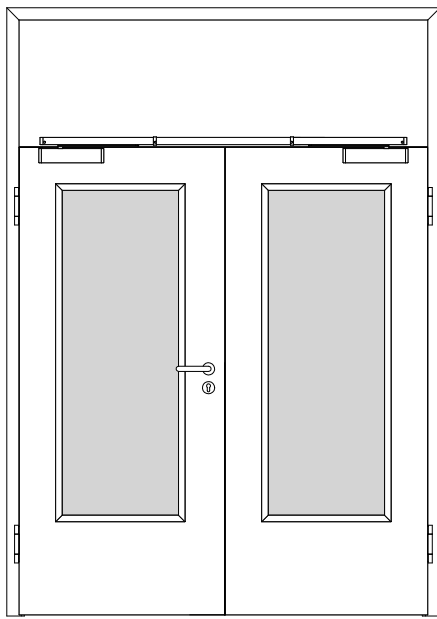

Türenhandbuch » Funktionstüren » Feuerschutz » Türblatt + Blockrahmen (2-flg.) » Oberblende ohne Kämpfer » gefälzt » FS 30-2-LA RD (T30 RS)

A_FS_TB-BLO-2FLG_OBOKMQ_GEF_FS-30-2-LA-RD.pdf

H_FS_TB-BLO-2FLG_OBOKMQ_GEF_FS-30-2-LA-RD.PDF