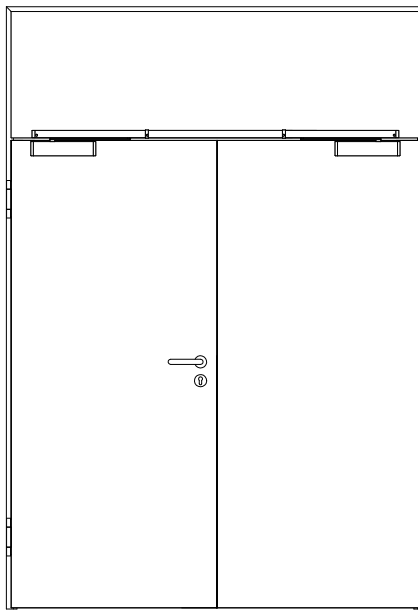

Türenhandbuch » Funktionstüren » Feuerschutz » Türblatt + Stahlzarge (2-flg.) » Oberblende mit Kämpfer » gefälzt » FS 30-2 RD (T30 RS SK1)

A_FS_TB-ST-2FLG_OBMKMQ_GEF_FS-30-2-RD.pdf

H_FS_TB-ST-2FLG_OBMKMQ_GEF_FS-30-2-RD.PDF