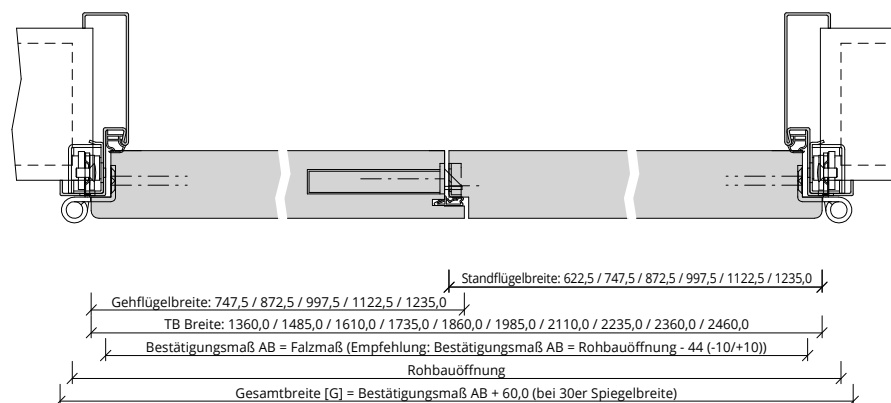

Türenhandbuch » Funktionstüren » Feuerschutz » Türblatt + Stahlzarge (2-flg.) » Oberblende mit Kämpfer » gefälzt » FS 30-2 RD (T30 RS SK1)

A_FS_TB-ST-2FLG_OBMKMQ_GEF_FS-30-2-RD.pdf

H_FS_TB-ST-2FLG_OBMKMQ_GEF_FS-30-2-RD.PDF