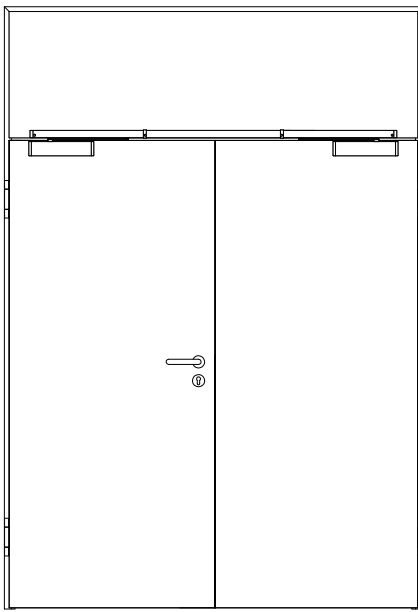

Türenhandbuch » Funktionstüren » Feuerschutz » Türblatt + Stahlzarge (2-flg.) » Oberblende mit Kämpfer » gefälzt » FS 30-2 RD (T30 RS SK1)

A\_FS\_TB-ST-2FLG\_OBMKMQ\_GEF\_FS-30-2-RD.pdf

H\_FS\_TB-ST-2FLG\_OBMKMQ\_GEF\_FS-30-2-RD.PDF