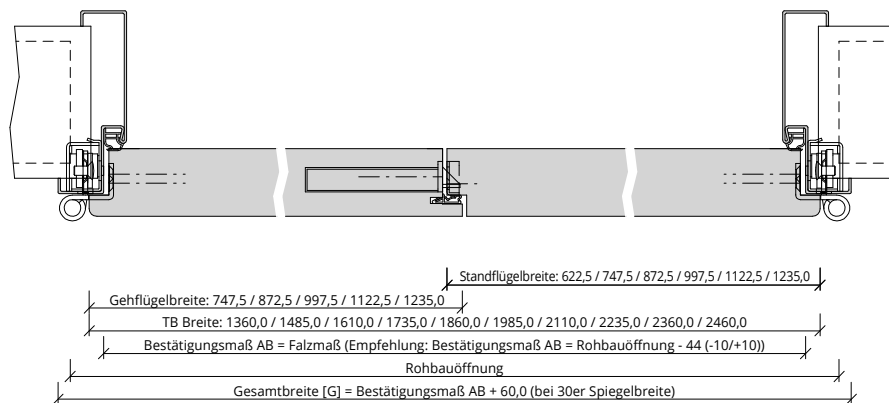

Türenhandbuch » Funktionstüren » Feuerschutz » Türblatt + Stahlzarge (2-flg.) » Oberblende mit Kämpfer » gefälzt » FS 30-2 RD (T30 RS SK1)

A\_FS\_TB-ST-2FLG\_OBMKMQ\_GEF\_FS-30-2-RD.pdf

H\_FS\_TB-ST-2FLG\_OBMKMQ\_GEF\_FS-30-2-RD.PDF