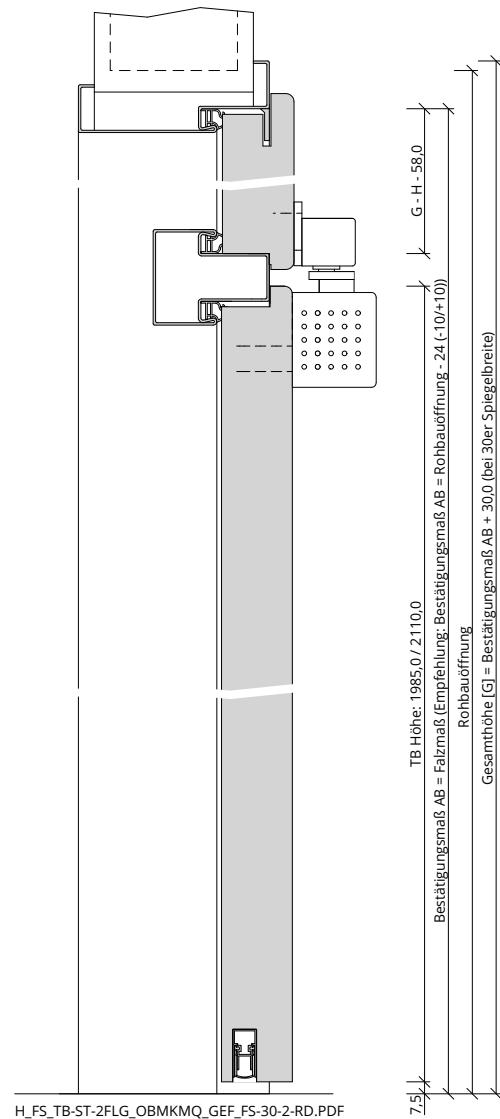

Türenhandbuch » Funktionstüren » Feuerschutz » Türblatt + Stahlzarge (2-flg.) » Oberblende mit Kämpfer » gefälzt » FS 30-2 RD (T30 RS SK1)

A_FS_TB-ST-2FLG_OBMKMQ_GEF_FS-30-2-RD.pdf

H_FS_TB-ST-2FLG_OBMKMQ_GEF_FS-30-2-RD.PDF