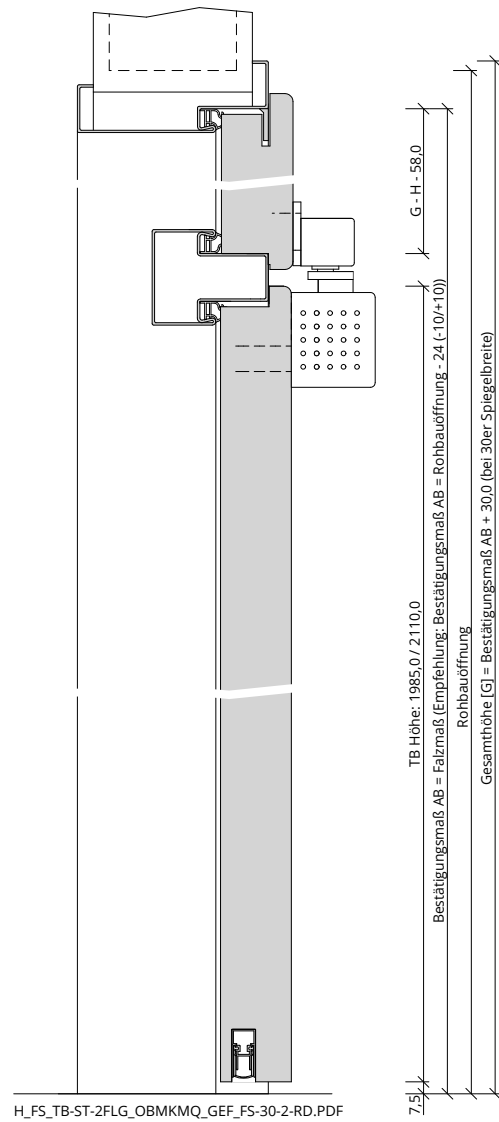

Türenhandbuch » Funktionstüren » Feuerschutz » Türblatt + Stahlzarge (2-flg.) » Oberblende mit Kämpfer » gefälzt » FS 30-2 RD (T30 RS SK1)

A\_FS\_TB-ST-2FLG\_OBMKMQ\_GEF\_FS-30-2-RD.pdf

H\_FS\_TB-ST-2FLG\_OBMKMQ\_GEF\_FS-30-2-RD.PDF