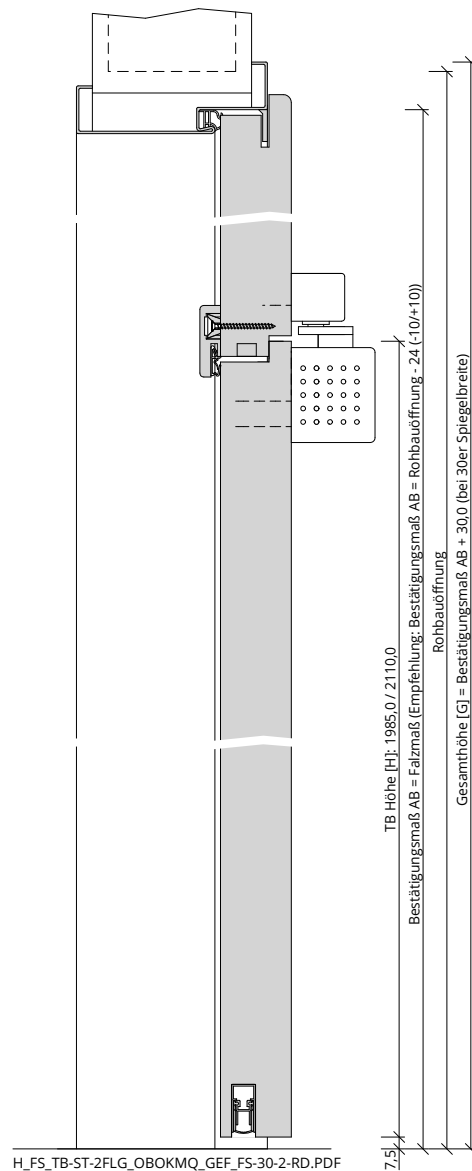

Türenhandbuch » Funktionstüren » Feuerschutz » Türblatt + Stahlzarge (2-flg.) » Oberblende ohne Kämpfer » gefälzt » FS 30-2 RD (T30 RS)

A\_FS\_TB-ST-2FLG\_OBOKMQ\_GEF\_FS-30-2-RD.pdf

H\_FS\_TB-ST-2FLG\_OBOKMQ\_GEF\_FS-30-2-RD.PDF