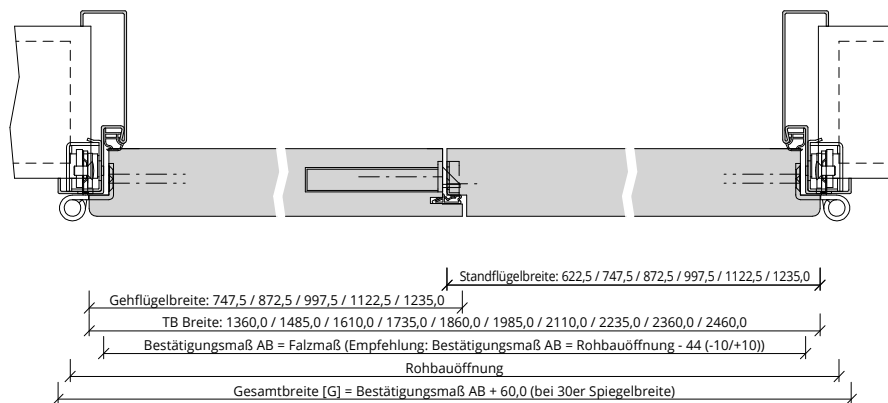

Türenhandbuch » Funktionstüren » Feuerschutz » Türblatt + Stahlzarge (2-flg.) » Oberblende ohne Kämpfer » gefälzt » FS 30-2 RD (T30 RS)

A\_FS\_TB-ST-2FLG\_OBOKMQ\_GEF\_FS-30-2-RD.pdf

H\_FS\_TB-ST-2FLG\_OBOKMQ\_GEF\_FS-30-2-RD.PDF