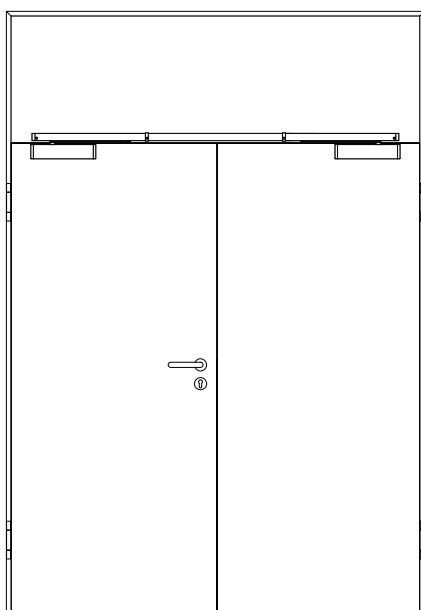

Türenhandbuch » Funktionstüren » Feuerschutz » Türblatt + Stahlzarge (2-flg.) » Oberblende ohne Kämpfer » gefälzt » FS 30-2 RD (T30 RS)

A_FS_TB-ST-2FLG_OBOKMQ_GEF_FS-30-2-RD.pdf

H_FS_TB-ST-2FLG_OBOKMQ_GEF_FS-30-2-RD.PDF