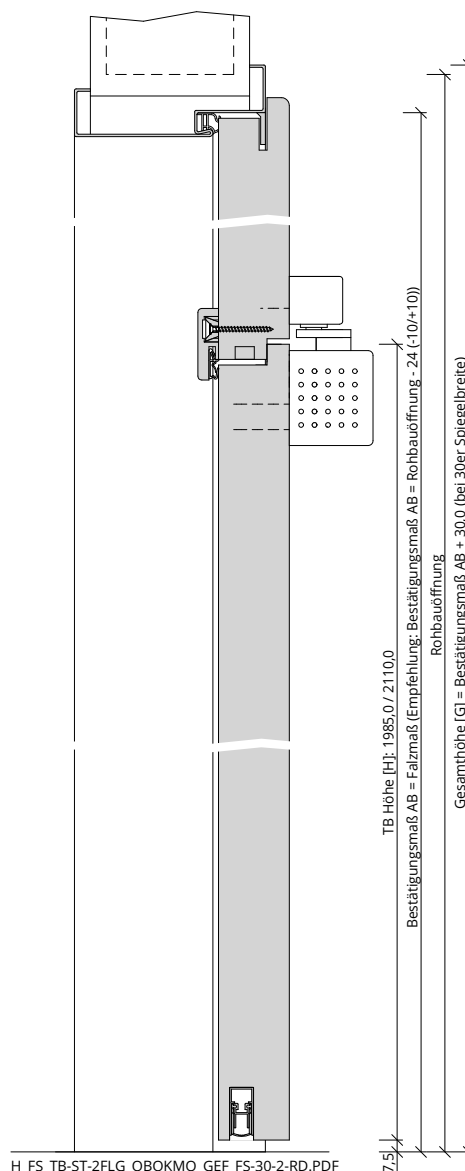

Türenhandbuch » Funktionstüren » Feuerschutz » Türblatt + Stahlzarge (2-flg.) » Oberblende ohne Kämpfer » gefälzt » FS 30-2 RD (T30 RS)

A_FS_TB-ST-2FLG_OBOKMQ_GEF_FS-30-2-RD.pdf

H_FS_TB-ST-2FLG_OBOKMQ_GEF_FS-30-2-RD.PDF