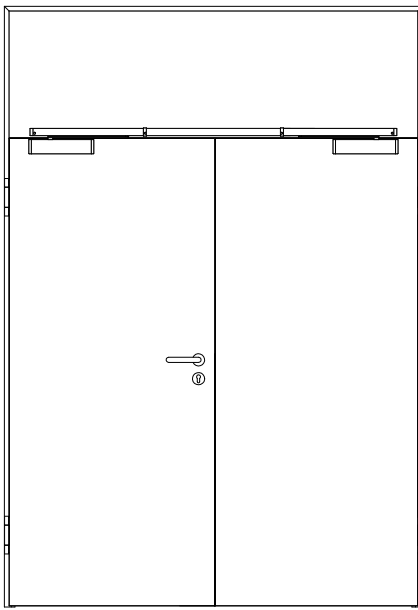

Türenhandbuch » Funktionstüren » Feuerschutz » Türblatt + Stahlzarge (2-flg.) » Oberblende ohne Kämpfer » gefälzt » FS 30-2 RD (T30 RS)

A\_FS\_TB-ST-2FLG\_OBOKMQ\_GEF\_FS-30-2-RD.pdf

H\_FS\_TB-ST-2FLG\_OBOKMQ\_GEF\_FS-30-2-RD.PDF