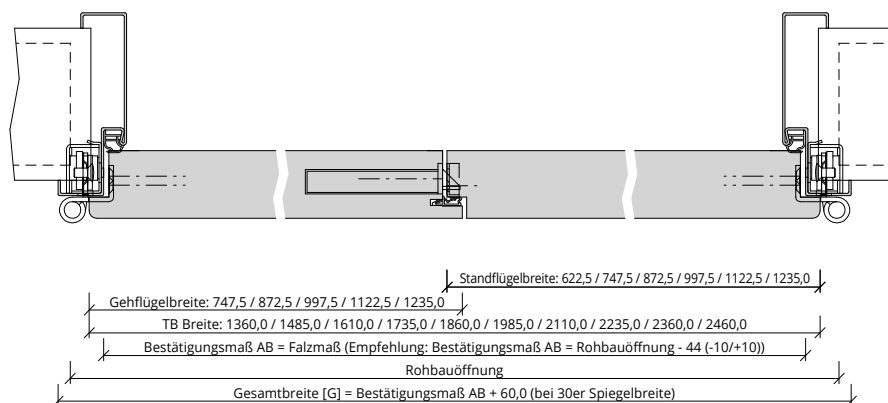

Türenhandbuch » Funktionstüren » Feuerschutz » Türblatt + Stahlzarge (2-flg.) » Oberblende ohne Kämpfer » gefälzt » FS 30-2 RD (T30 RS)

A_FS_TB-ST-2FLG_OBOKMQ_GEF_FS-30-2-RD.pdf

H_FS_TB-ST-2FLG_OBOKMQ_GEF_FS-30-2-RD.PDF