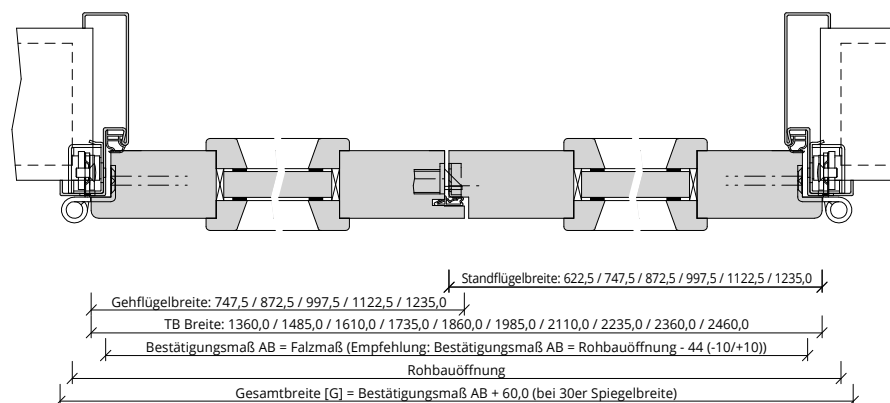

Türenhandbuch » Funktionstüren » Feuerschutz » Türblatt + Stahlzarge (2-flg.) » Oberblende ohne Kämpfer » gefälzt » FS 30-2-LA RD (T30 RS)

A\_FS\_TB-ST-2FLG\_OBOKMQ\_GEF\_FS-30-2-LA-RD.pdf

H\_FS\_TB-ST-2FLG\_OBOKMQ\_GEF\_FS-30-2-LA-RD.PDF