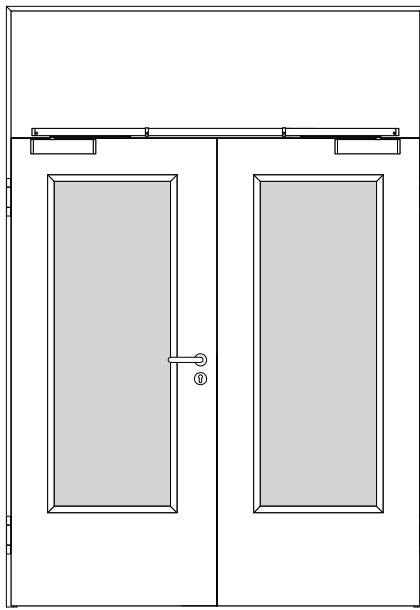

Türenhandbuch » Funktionstüren » Feuerschutz » Türblatt + Stahlzarge (2-flg.) » Oberblende ohne Kämpfer » gefälzt » FS 30-2-LA RD (T30 RS)

A\_FS\_TB-ST-2FLG\_OBOKMQ\_GEF\_FS-30-2-LA-RD.pdf

H\_FS\_TB-ST-2FLG\_OBOKMQ\_GEF\_FS-30-2-LA-RD.PDF