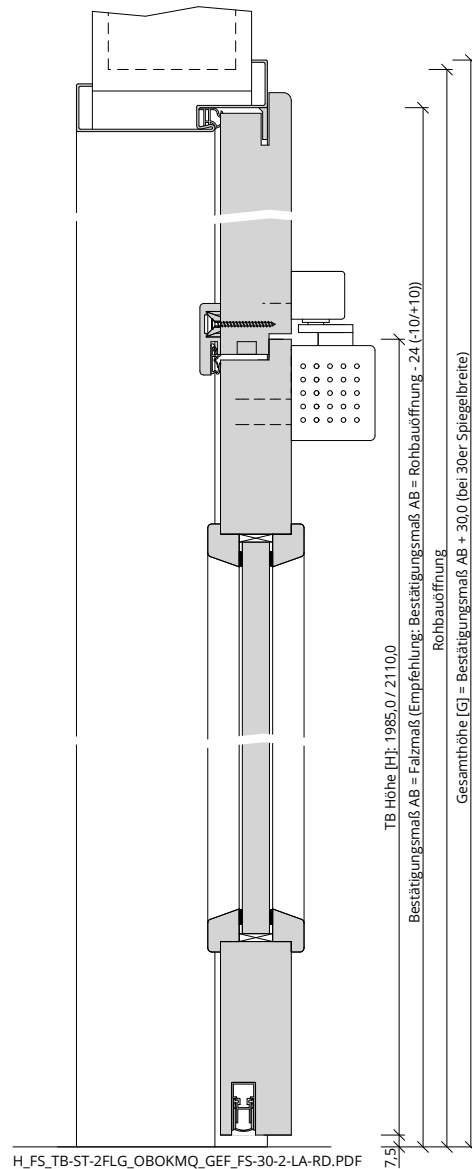

Türenhandbuch » Funktionstüren » Feuerschutz » Türblatt + Stahlzarge (2-flg.) » Oberblende ohne Kämpfer » gefälzt » FS 30-2-LA RD (T30 RS)

A\_FS\_TB-ST-2FLG\_OBOKMQ\_GEF\_FS-30-2-LA-RD.pdf

H\_FS\_TB-ST-2FLG\_OBOKMQ\_GEF\_FS-30-2-LA-RD.PDF