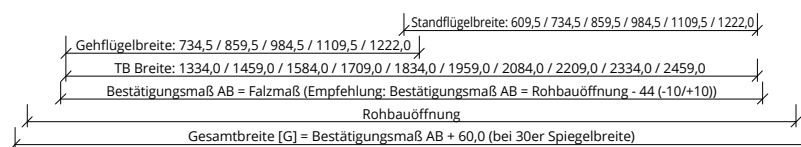

Türenhandbuch » Funktionstüren » Feuerschutz » Türblatt + Stahlzarge (2-flg.) » Oberblende ohne Kämpfer » stumpf » FS 30-2 RD (T30 RS)

A\_FS\_TB-ST-2FLG\_OBOKMQ\_STU\_FS-30-2-RD.pdf

H\_FS\_TB-ST-2FLG\_OBOKMQ\_STU\_FS-30-2-RD.PDF