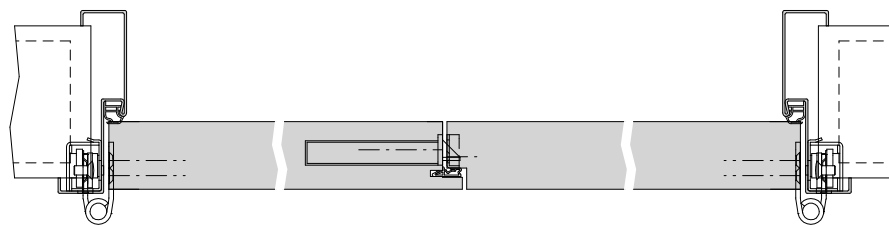

Türenhandbuch » Funktionstüren » Feuerschutz » Türblatt + Stahlzarge (2-flg.) » Oberblende ohne Kämpfer » stumpf » FS 30-2 RD (T30 RS)

A\_FS\_TB-ST-2FLG\_OBOKMQ\_STU\_FS-30-2-RD.pdf

H\_FS\_TB-ST-2FLG\_OBOKMQ\_STU\_FS-30-2-RD.PDF