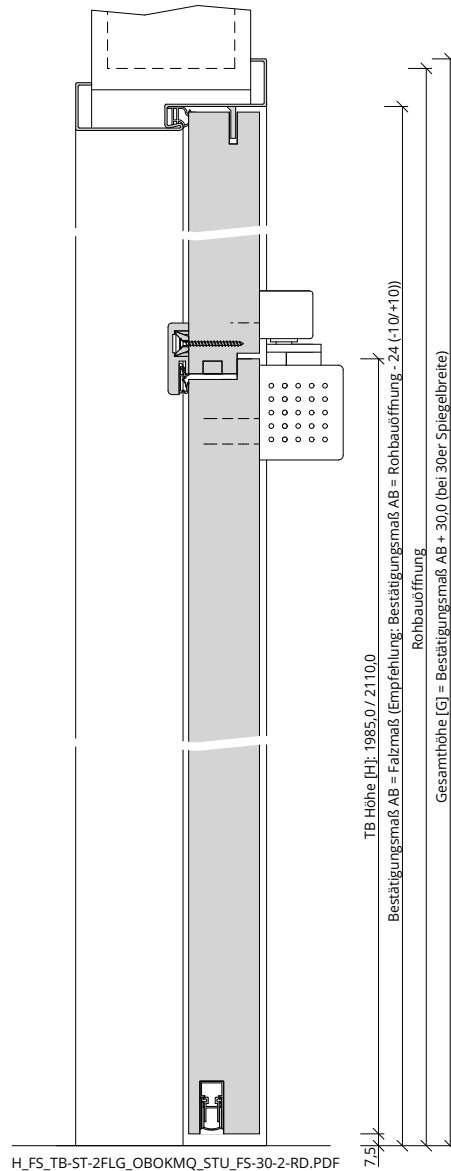

Türenhandbuch » Funktionstüren » Feuerschutz » Türblatt + Stahlzarge (2-flg.) » Oberblende ohne Kämpfer » stumpf » FS 30-2 RD (T30 RS)

A\_FS\_TB-ST-2FLG\_OBOKMQ\_STU\_FS-30-2-RD.pdf

H\_FS\_TB-ST-2FLG\_OBOKMQ\_STU\_FS-30-2-RD.PDF