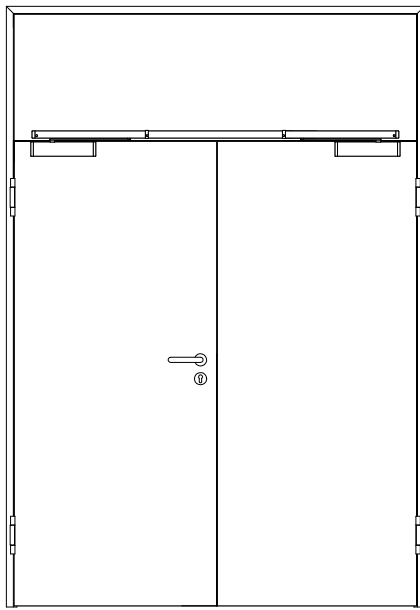

Türenhandbuch » Funktionstüren » Feuerschutz » Türblatt + Stahlzarge (2-flg.) » Oberblende ohne Kämpfer » stumpf » FS 30-2 RD (T30 RS)

A\_FS\_TB-ST-2FLG\_OBOKMQ\_STU\_FS-30-2-RD.pdf

H\_FS\_TB-ST-2FLG\_OBOKMQ\_STU\_FS-30-2-RD.PDF