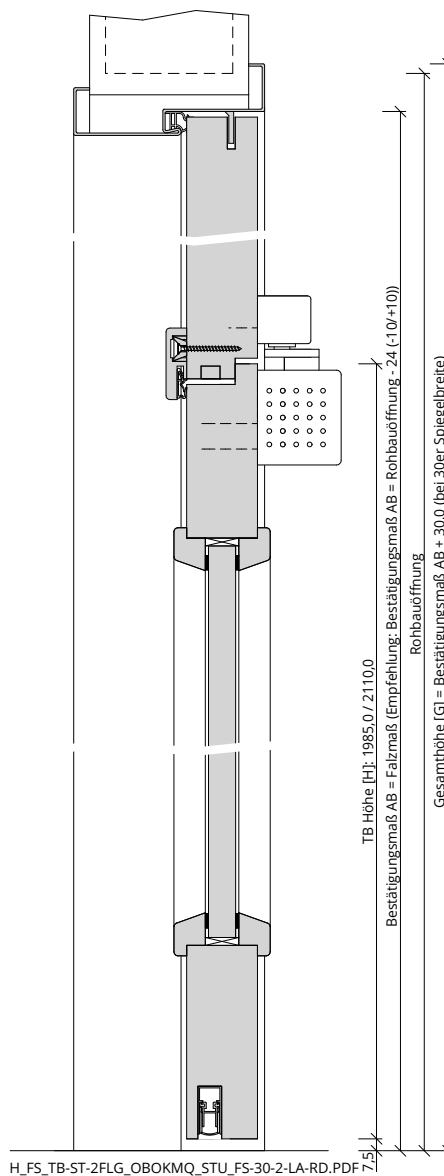

Türenhandbuch » Funktionstüren » Feuerschutz » Türblatt + Stahlzarge (2-flg.) » Oberblende ohne Kämpfer » stumpf » FS 30-2-LA RD (T30 RS)

A_FS_TB-ST-2FLG_OBOKMQ_STU_FS-30-2-LA-RD.pdf

H_FS_TB-ST-2FLG_OBOKMQ_STU_FS-30-2-LA-RD.PDF