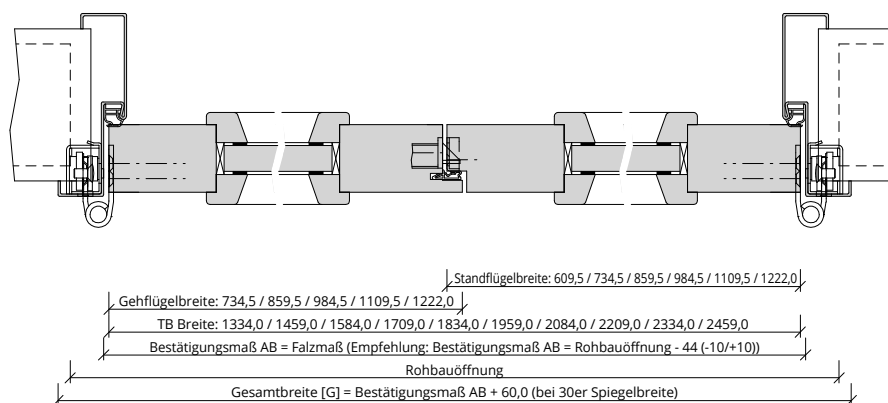

Türenhandbuch » Funktionstüren » Feuerschutz » Türblatt + Stahlzarge (2-flg.) » Oberblende ohne Kämpfer » stumpf » FS 30-2-LA RD (T30 RS)

A_FS_TB-ST-2FLG_OBOKMQ_STU_FS-30-2-LA-RD.pdf

H_FS_TB-ST-2FLG_OBOKMQ_STU_FS-30-2-LA-RD.PDF