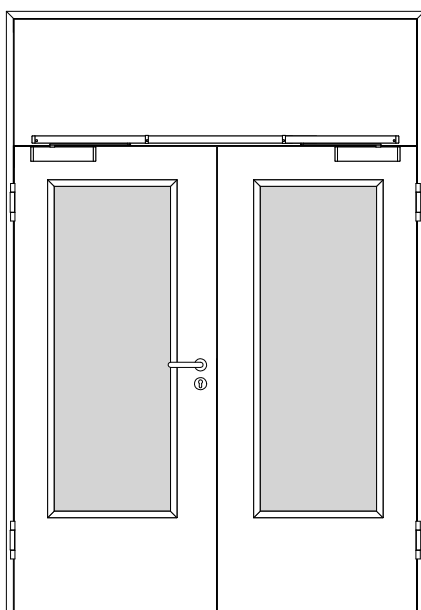

Türenhandbuch » Funktionstüren » Feuerschutz » Türblatt + Stahlzarge (2-flg.) » Oberblende ohne Kämpfer » stumpf » FS 30-2-LA RD (T30 RS)

A_FS_TB-ST-2FLG_OBOKMQ_STU_FS-30-2-LA-RD.pdf

H_FS_TB-ST-2FLG_OBOKMQ_STU_FS-30-2-LA-RD.PDF