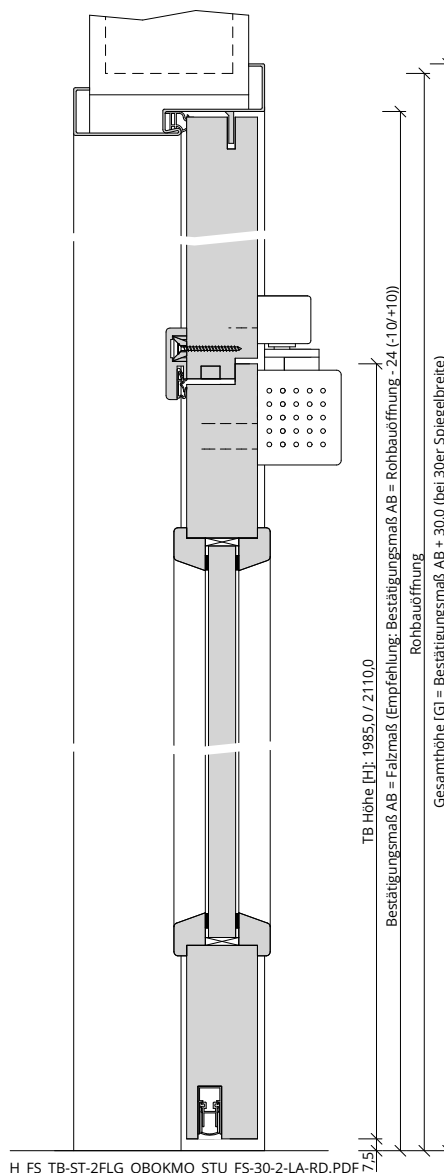

Türenhandbuch » Funktionstüren » Feuerschutz » Türblatt + Stahlzarge (2-flg.) » Oberblende ohne Kämpfer » stumpf » FS 30-2-LA RD (T30 RS)

A_FS_TB-ST-2FLG_OBOKMQ_STU_FS-30-2-LA-RD.pdf

H_FS_TB-ST-2FLG_OBOKMQ_STU_FS-30-2-LA-RD.PDF