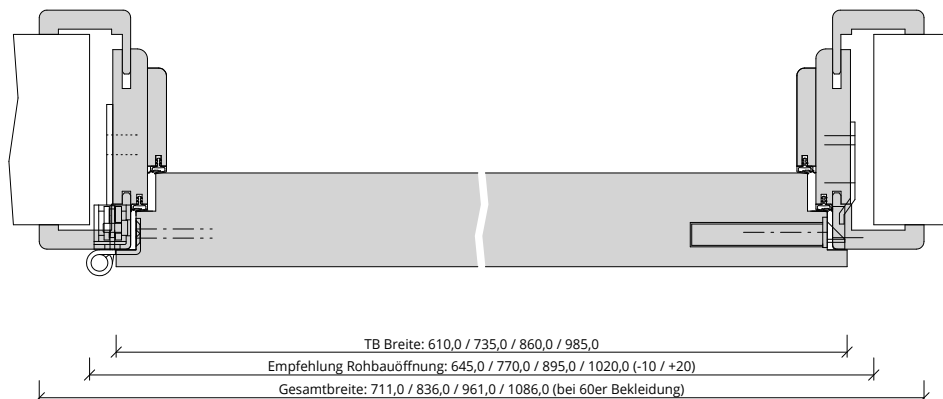

Türenhandbuch » Funktionstüren » Rauchschutz » Türblatt + Türfutter (1-flg.)
 » Sturzhoch » gefälzt » RD-SD-42 (SK3 Doppelfalz)

A_RD_TB-FU-1FLG_SH_GEF_RD-SD-42.pdf

H_RD_TB-FU-1FLG_SH_GEF_RD-SD-42.pdf

Q_RD_TB-FU-1FLG_SH_GEF_RD-SD-42.pdf