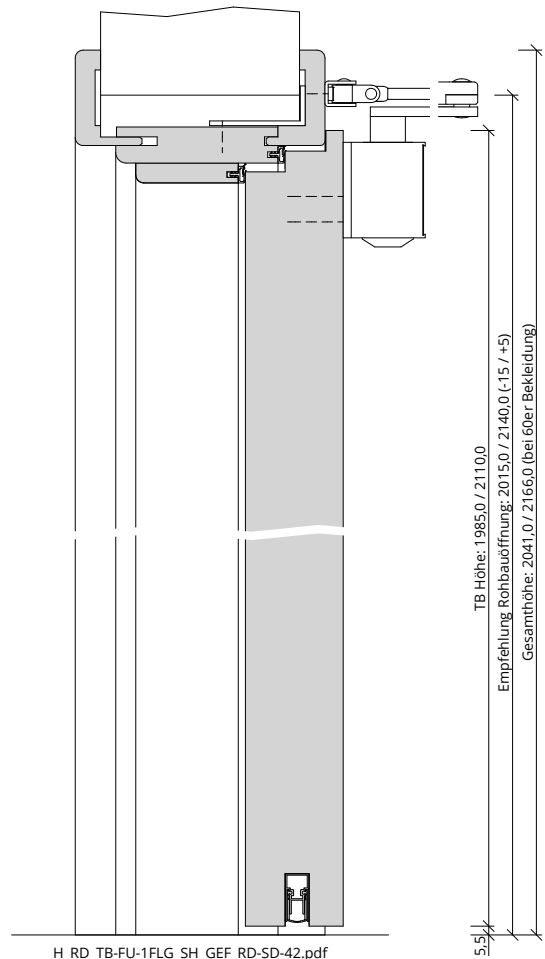

Türenhandbuch » Funktionstüren » Rauchschutz » Türblatt + Türfutter (1-flg.)
 » Sturzhoch » gefälzt » RD-SD-42 (SK3 Doppelfalz)

A_RD_TB-FU-1FLG_SH_GEF_RD-SD-42.pdf

H_RD_TB-FU-1FLG_SH_GEF_RD-SD-42.pdf

Q_RD_TB-FU-1FLG_SH_GEF_RD-SD-42.pdf