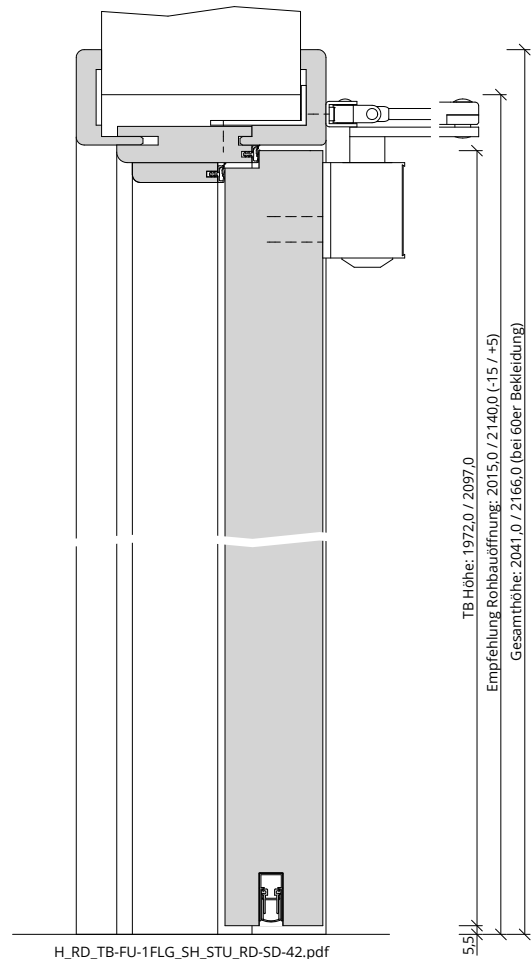

Türenhandbuch » Funktionstüren » Rauchschutz » Türblatt + Türfutter (1-flg.)
» Sturzhoch » stumpf » RD-SD-42 (SK3 Doppelfalz)

A_RD_TB-FU-1FLG_SH_STU_RD-SD-42.pdf

H_RD_TB-FU-1FLG_SH_STU_RD-SD-42.pdf

Q_RD_TB-FU-1FLG_SH_STU_RD-SD-42.pdf