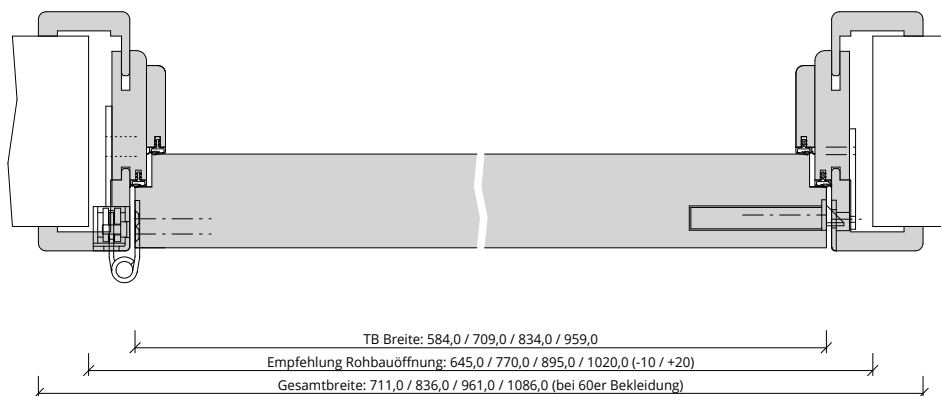

Türenhandbuch » Funktionstüren » Rauchschutz » Türblatt + Türfutter (1-flg.)
» Sturzhoch » stumpf » RD-SD-42 (SK3 Doppelfalz)

A_RD_TB-FU-1FLG_SH_STU_RD-SD-42.pdf

H_RD_TB-FU-1FLG_SH_STU_RD-SD-42.pdf

Q_RD_TB-FU-1FLG_SH_STU_RD-SD-42.pdf