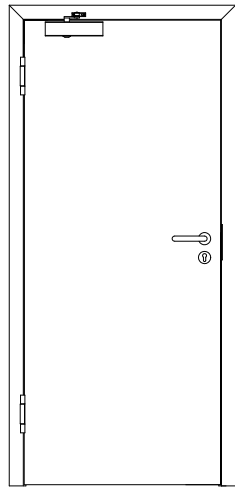

Türenhandbuch » Funktionstüren » Rauchschutz » Türblatt + Türfutter (1-flg.)
» Sturzhoch » stumpf » RD-SD-42 (SK3 Doppelfalz)

A_RD_TB-FU-1FLG_SH_STU_RD-SD-42.pdf

H_RD_TB-FU-1FLG_SH_STU_RD-SD-42.pdf

Q_RD_TB-FU-1FLG_SH_STU_RD-SD-42.pdf