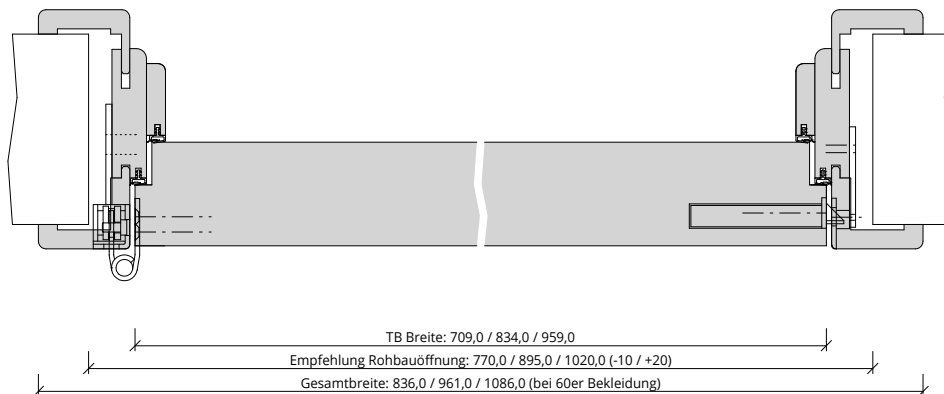

Türenhandbuch » Funktionstüren » Rauchschutz » Türblatt + Türfutter (1-flg.)  
» Sturzhoch » stumpf » RD-SD-47 (SK4 Doppelfalz)

A\_RD\_TB-FU-1FLG\_SH\_STU\_RD-SD-47.pdf

H\_RD\_TB-FU-1FLG\_SH\_STU\_RD-SD-47.pdf