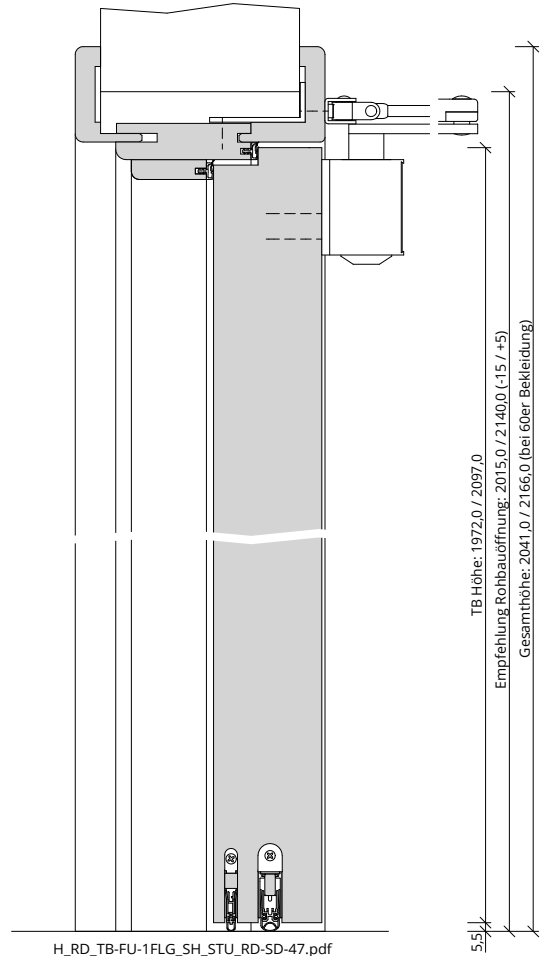

Türenhandbuch » Funktionstüren » Rauchschutz » Türblatt + Türfutter (1-flg.)  
» Sturzhoch » stumpf » RD-SD-47 (SK4 Doppelfalz)

A\_RD\_TB-FU-1FLG\_SH\_STU\_RD-SD-47.pdf

H\_RD\_TB-FU-1FLG\_SH\_STU\_RD-SD-47.pdf