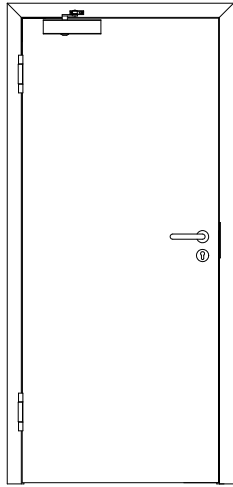

Türenhandbuch » Funktionstüren » Rauchschutz » Türblatt + Türfutter (1-flg.)  
» Sturzhoch » stumpf » RD-SD-47 (SK4 Doppelfalz)

A\_RD\_TB-FU-1FLG\_SH\_STU\_RD-SD-47.pdf

H\_RD\_TB-FU-1FLG\_SH\_STU\_RD-SD-47.pdf