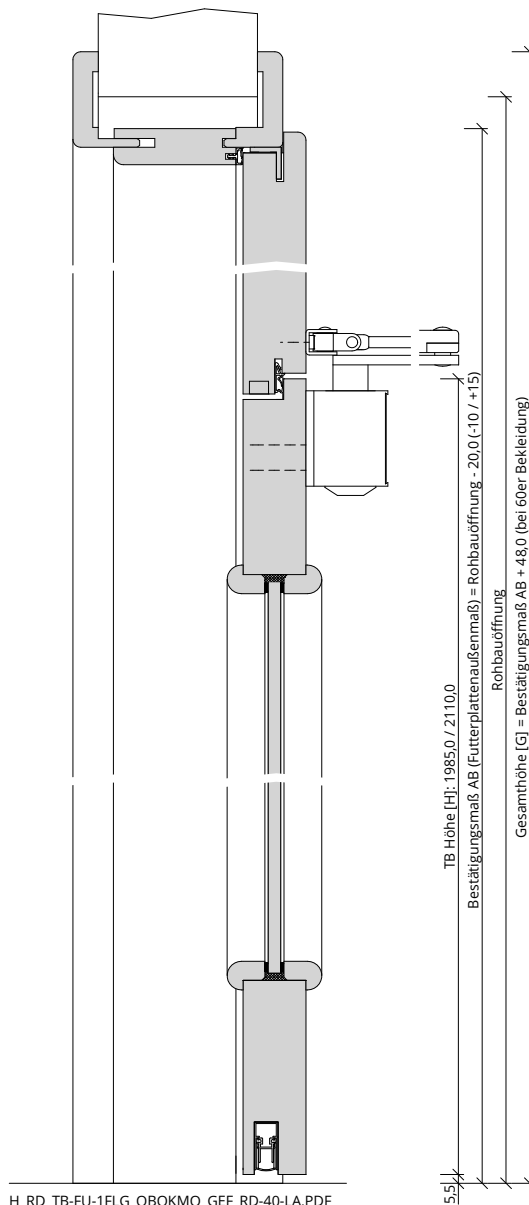

Türenhandbuch » Funktionstüren » Rauchschutz » Türblatt + Türfutter (1-flg.)
» Oberblende ohne Kämpfer » gefälzt » RD-40-LA

A_RD_TB-FU-1FLG_OBOKMQ_GEF_RD-40-LA.PDF

H_RD_TB-FU-1FLG_OBOKMQ_GEF_RD-40-LA.PDF