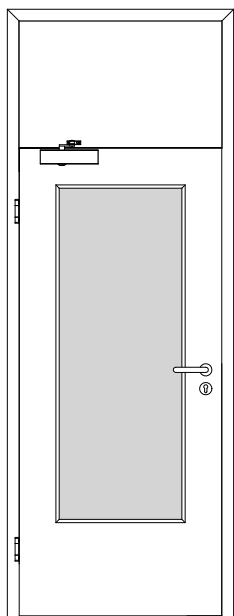

Türenhandbuch » Funktionstüren » Rauchschutz » Türblatt + Türfutter (1-flg.)
» Oberblende ohne Kämpfer » gefälzt » RD-40-LA

A_RD_TB-FU-1FLG_OBOKMQ_GEF_RD-40-LA.PDF

H_RD_TB-FU-1FLG_OBOKMQ_GEF_RD-40-LA.PDF