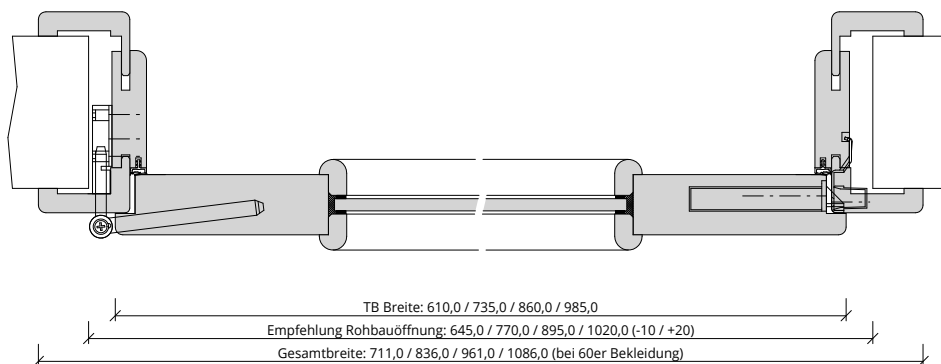

Türenhandbuch » Funktionstüren » Rauchschutz » Türblatt + Türfutter (1-flg.)
» Oberblende ohne Kämpfer » gefälzt » RD-40-LA

A_RD_TB-FU-1FLG_OBOKMQ_GEF_RD-40-LA.PDF

H_RD_TB-FU-1FLG_OBOKMQ_GEF_RD-40-LA.PDF