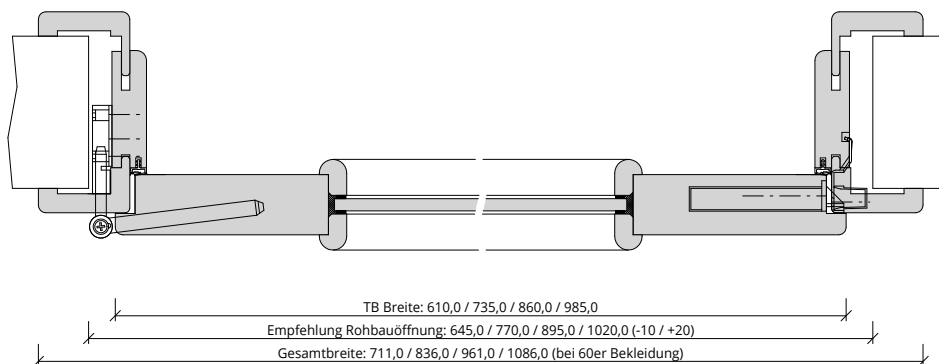

Türenhandbuch » Funktionstüren » Rauchschutz » Türblatt + Türfutter (1-flg.)
» Oberblende ohne Kämpfer » gefälzt » RD-40-LA

A_RD_TB-FU-1FLG_OBOKMQ_GEF_RD-40-LA.PDF

H_RD_TB-FU-1FLG_OBOKMQ_GEF_RD-40-LA.PDF