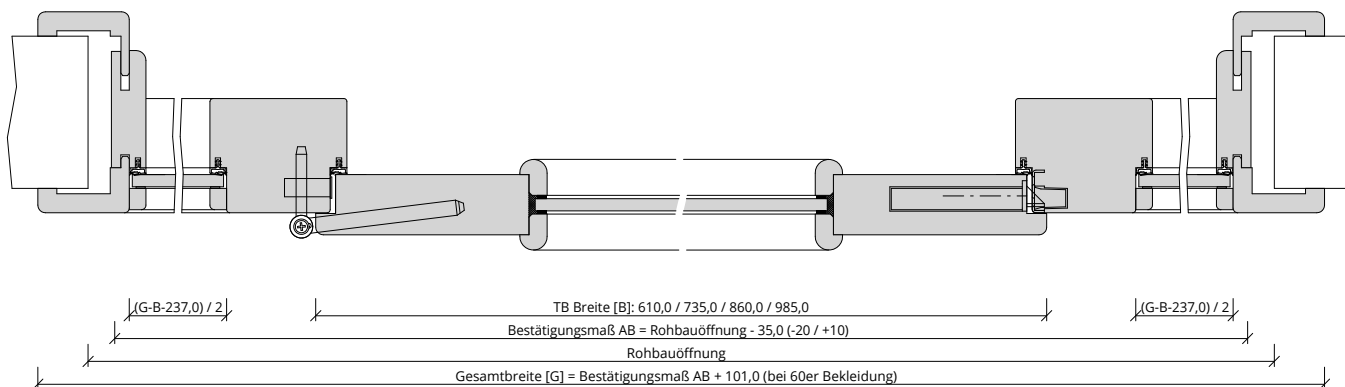

Türenhandbuch » Funktionstüren » Rauchschutz » Türblatt + Türfutter (1-flg.)
» Windfang WF4 » gefälzt » RD-40-LA

A_RD_TB-FU-1FLG_WF4_GEF_RD-40-LA.PDF

H_RD_TB-FU-1FLG_WF4_GEF_RD-40-LA.PDF

Q_RD_TB-FU-1FLG_WF4_GEF_RD-40-LA.PDF