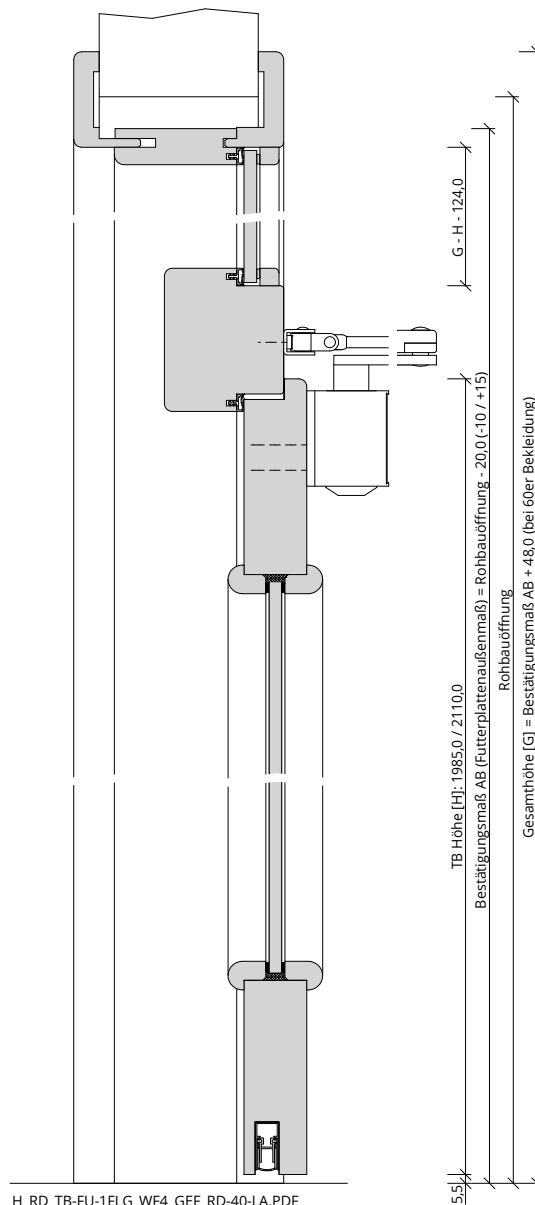

Türenhandbuch » Funktionstüren » Rauchschutz » Türblatt + Türfutter (1-flg.)
» Windfang WF4 » gefälzt » RD-40-LA

A_RD_TB-FU-1FLG_WF4_GEF_RD-40-LA.PDF

H_RD_TB-FU-1FLG_WF4_GEF_RD-40-LA.PDF

Q_RD_TB-FU-1FLG_WF4_GEF_RD-40-LA.PDF