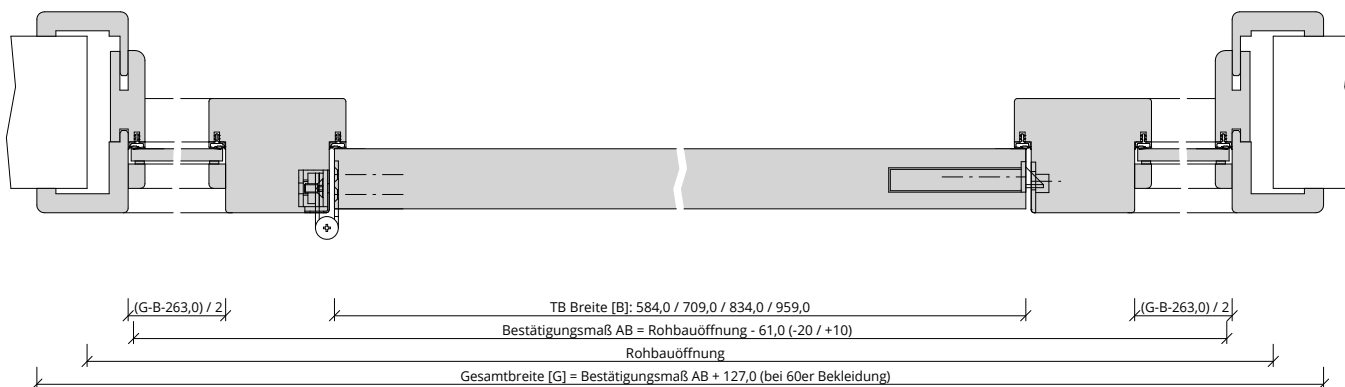

Türenhandbuch » Funktionstüren » Rauchschutz » Türblatt + Türfutter (1-flg.)
» Windfang WF4 » stumpf » RD-40

A_RD_TB-FU-1FLG_WF4_STU_RD-40.PDF

H_RD_TB-FU-1FLG_WF4_STU_RD-40.PDF

Q_RD_TB-FU-1FLG_WF4_STU_RD-40.PDF