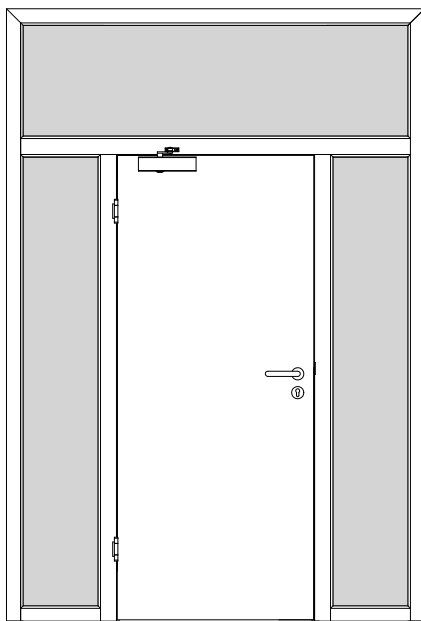

Türenhandbuch » Funktionstüren » Rauchschutz » Türblatt + Türfutter (1-flg.)
» Windfang WF4 » stumpf » RD-40

A_RD_TB-FU-1FLG_WF4_STU_RD-40.PDF

H_RD_TB-FU-1FLG_WF4_STU_RD-40.PDF

Q_RD_TB-FU-1FLG_WF4_STU_RD-40.PDF