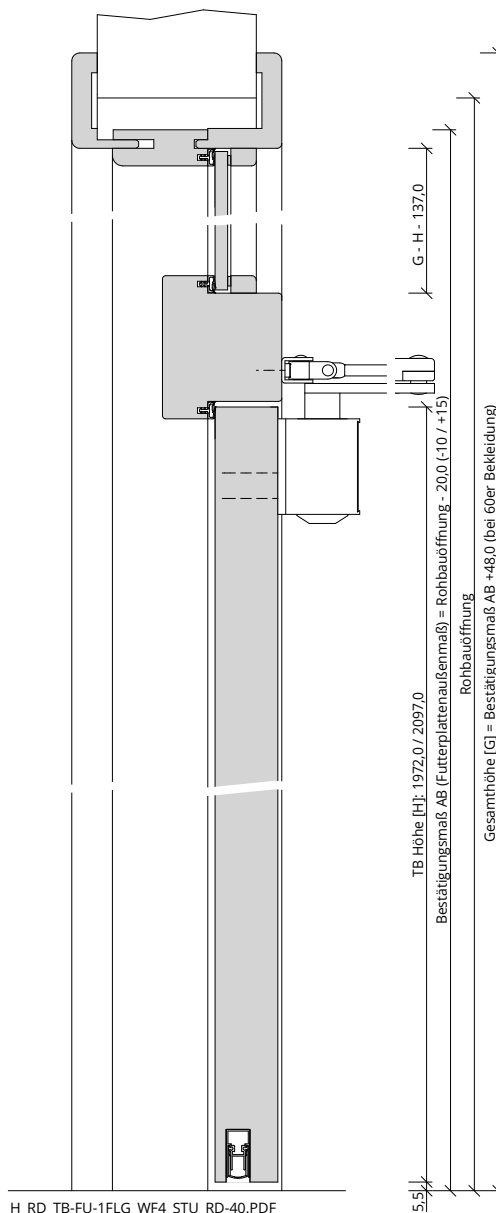

Türenhandbuch » Funktionstüren » Rauchschutz » Türblatt + Türfutter (1-flg.)
» Windfang WF4 » stumpf » RD-40

A_RD_TB-FU-1FLG_WF4_STU_RD-40.PDF

H_RD_TB-FU-1FLG_WF4_STU_RD-40.PDF

Q_RD_TB-FU-1FLG_WF4_STU_RD-40.PDF