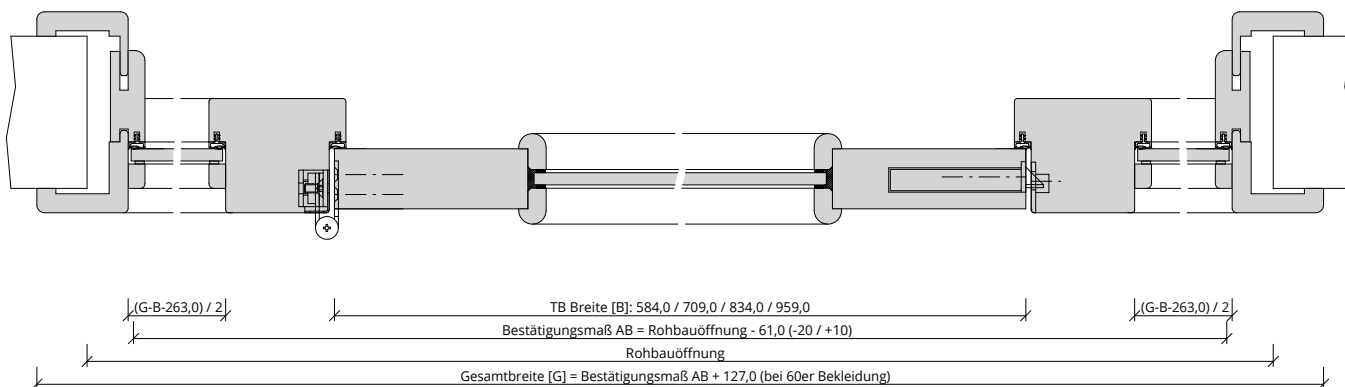

Türenhandbuch » Funktionstüren » Rauchschutz » Türblatt + Türfutter (1-flg.)  
» Windfang WF4 » stumpf » RD-40-LA

A\_RD\_TB-FU-1FLG\_WF4\_STU\_RD-40-LA.PDF

H\_RD\_TB-FU-1FLG\_WF4\_STU\_RD-40-LA.PDF

Q\_RD\_TB-FU-1FLG\_WF4\_STU\_RD-40-LA.PDF