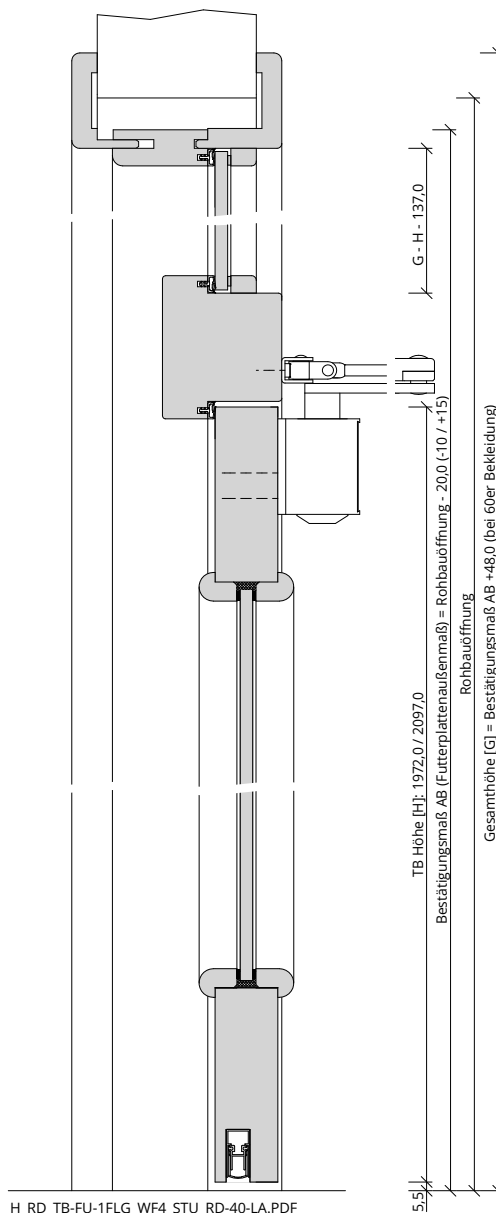

Türenhandbuch » Funktionstüren » Rauchschutz » Türblatt + Türfutter (1-flg.)  
» Windfang WF4 » stumpf » RD-40-LA

A\_RD\_TB-FU-1FLG\_WF4\_STU\_RD-40-LA.PDF

H\_RD\_TB-FU-1FLG\_WF4\_STU\_RD-40-LA.PDF

Q\_RD\_TB-FU-1FLG\_WF4\_STU\_RD-40-LA.PDF