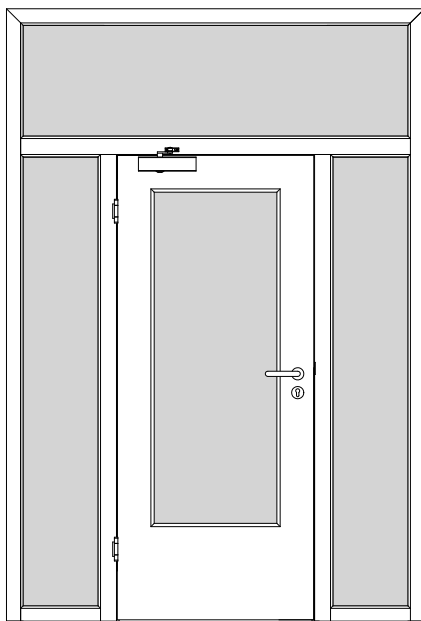

Türenhandbuch » Funktionstüren » Rauchschutz » Türblatt + Türfutter (1-flg.)  
» Windfang WF4 » stumpf » RD-40-LA

A\_RD\_TB-FU-1FLG\_WF4\_STU\_RD-40-LA.PDF

H\_RD\_TB-FU-1FLG\_WF4\_STU\_RD-40-LA.PDF

Q\_RD\_TB-FU-1FLG\_WF4\_STU\_RD-40-LA.PDF