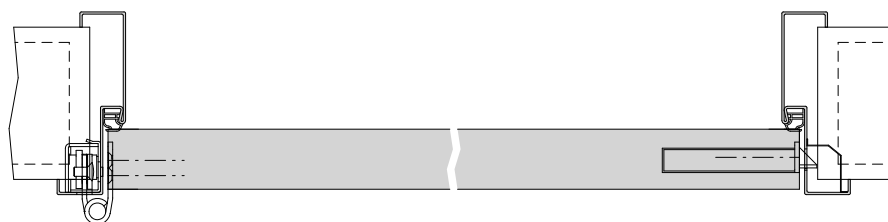

A\_RD\_TB-ST-1FLG\_OBOKMQ\_STU\_RD-40.PDF

H\_RD\_TB-ST-1FLG\_OBOKMQ\_STU\_RD-40.PDF

TB Breite: 584,0 / 709,0 / 834,0 / 959,0  
 Empfehlung Rohbauöffnung: 635,0 / 760,0 / 885,0 / 1010,0 (-10 / +10)  
 Gesamtbreite: 651,0 / 776,0 / 901,0 / 1026,0 (bei 30er Spiegelbreite)