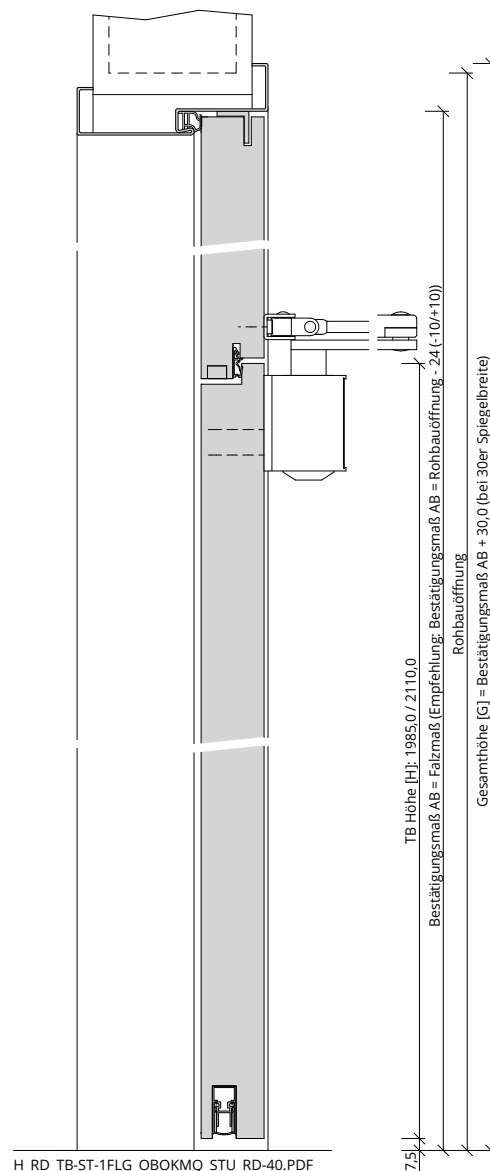

A\_RD\_TB-ST-1FLG\_OBOKMQ\_STU\_RD-40.PDF

H\_RD\_TB-ST-1FLG\_OBOKMQ\_STU\_RD-40.PDF

TB Breite: 584,0 / 709,0 / 834,0 / 959,0  
 Empfehlung Rohbauöffnung: 635,0 / 760,0 / 885,0 / 1010,0 (-10 / +10)  
 Gesamtbreite: 651,0 / 776,0 / 901,0 / 1026,0 (bei 30er Spiegelbreite)