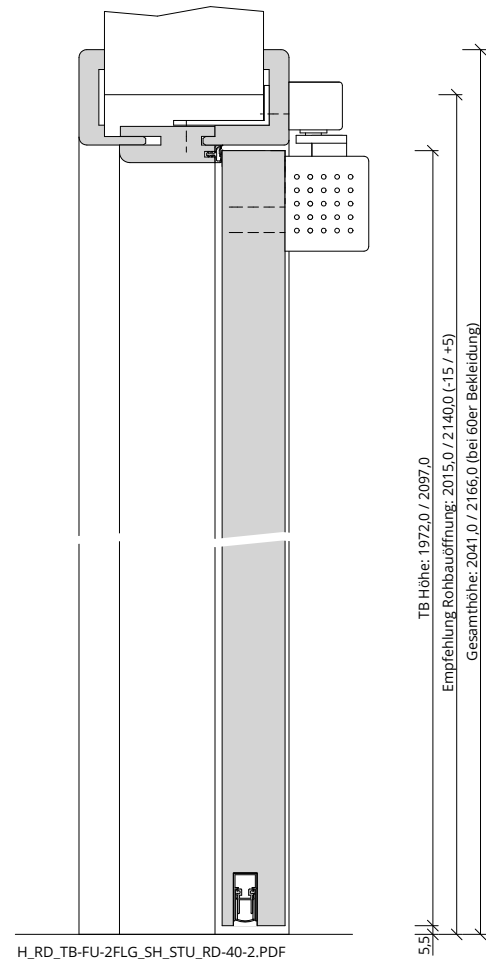

Türenhandbuch » Funktionstüren » Rauchschutz » Türblatt + Türfutter (2-flg.)
» Sturzhoch » stumpf » RD-40-2

A_RD_TB-FU-2FLG_SH_STU_RD-40-2.PDF

H_RD_TB-FU-2FLG_SH_STU_RD-40-2.PDF

TB Höhe: 1972,0 / 2097,0
Empfehlung Rohbauöffnung: 2015,0 / 2140,0 (-15 / +5)
Gesamthöhe: 2041,0 / 2166,0 (bei 60er Bekleidung)

Gehflügelbreite: 609,5 / 734,5 / 859,5 / 984,5
Standflügelbreite: 609,5 / 734,5 / 859,5 / 984,5
TB Breite: 1209,0 / 1459,0 / 1709,0 / 1959,0
Empfehlung Rohbauöffnung: 1270,0 / 1520,0 / 1770,0 / 2020,0 (-10 / +20)
Gesamtbreite: 1336,0 / 1586,0 / 1836,0 / 2086,0 (bei 60er Bekleidung)