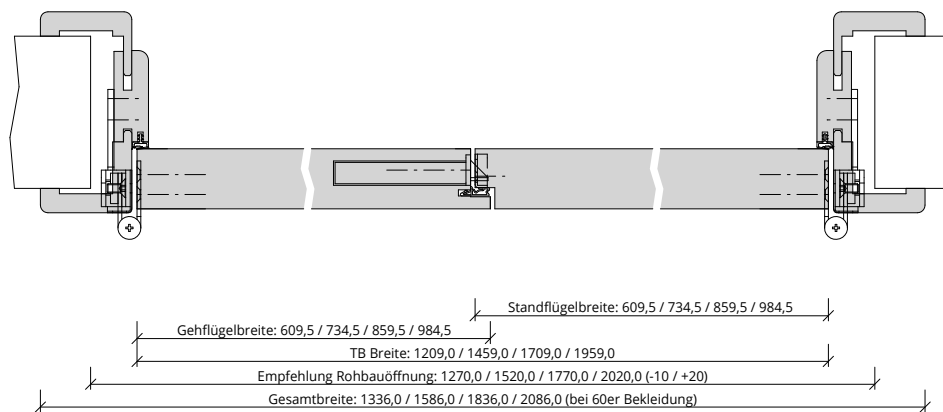

Türenhandbuch » Funktionstüren » Rauchschutz » Türblatt + Türfutter (2-flg.)
» Sturzhoch » stumpf » RD-40-2

A_RD_TB-FU-2FLG_SH_STU_RD-40-2.PDF

H_RD_TB-FU-2FLG_SH_STU_RD-40-2.PDF

TB Höhe: 1972,0 / 2097,0
Empfehlung Rohbauöffnung: 2015,0 / 2140,0 (-15 / +5)
Gesamthöhe: 2041,0 / 2166,0 (bei 60er Bekleidung)

Gehflügelbreite: 609,5 / 734,5 / 859,5 / 984,5
Standflügelbreite: 609,5 / 734,5 / 859,5 / 984,5
TB Breite: 1209,0 / 1459,0 / 1709,0 / 1959,0
Empfehlung Rohbauöffnung: 1270,0 / 1520,0 / 1770,0 / 2020,0 (-10 / +20)
Gesamtbreite: 1336,0 / 1586,0 / 1836,0 / 2086,0 (bei 60er Bekleidung)