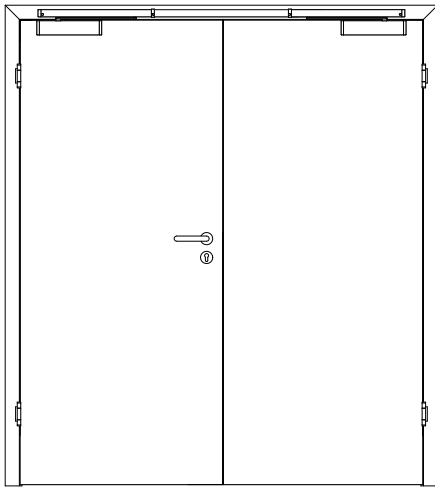

Türenhandbuch » Funktionstüren » Rauchschutz » Türblatt + Türfutter (2-flg.)
» Sturzhoch » stumpf » RD-40-2

A_RD_TB-FU-2FLG_SH_STU_RD-40-2.PDF

H_RD_TB-FU-2FLG_SH_STU_RD-40-2.PDF

TB Höhe: 1972,0 / 2097,0
Empfehlung Rohbauöffnung: 2015,0 / 2140,0 (-15 / +5)
Gesamthöhe: 2041,0 / 2166,0 (bei 60er Bekleidung)

Gehflügelbreite: 609,5 / 734,5 / 859,5 / 984,5
Standflügelbreite: 609,5 / 734,5 / 859,5 / 984,5
TB Breite: 1209,0 / 1459,0 / 1709,0 / 1959,0
Empfehlung Rohbauöffnung: 1270,0 / 1520,0 / 1770,0 / 2020,0 (-10 / +20)
Gesamtbreite: 1336,0 / 1586,0 / 1836,0 / 2086,0 (bei 60er Bekleidung)