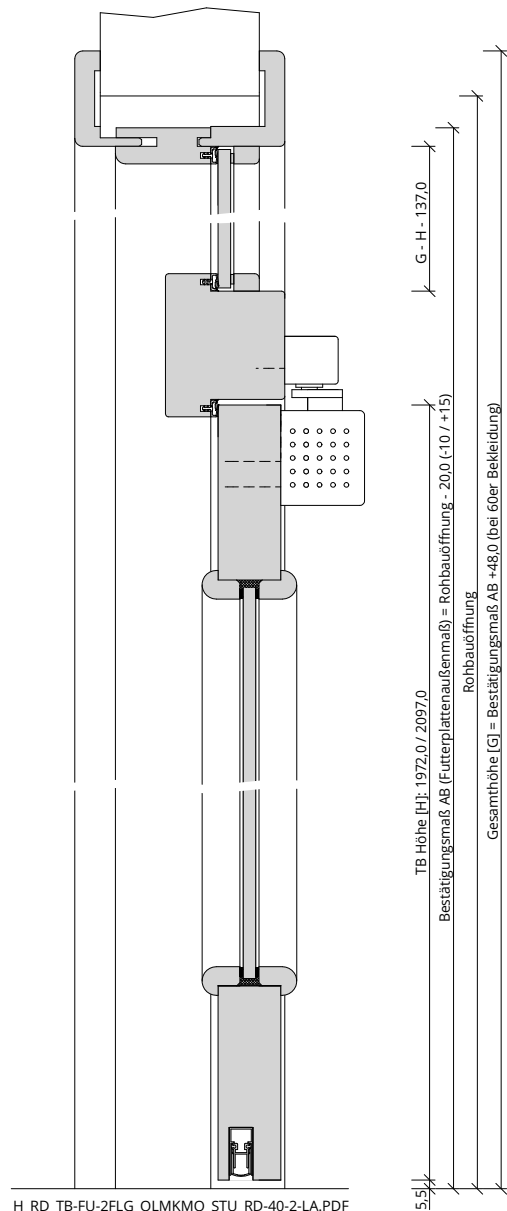

Türenhandbuch » Funktionstüren » Rauchschutz » Türblatt + Türfutter (2-flg.)
» Oberlicht mit Kämpfer » stumpf » RD-40-2-LA

A_RD_TB-FU-2FLG_OLMKMQ_STU_RD-40-2-LA.PDF

H_RD_TB-FU-2FLG_OLMKMQ_STU_RD-40-2-LA.PDF