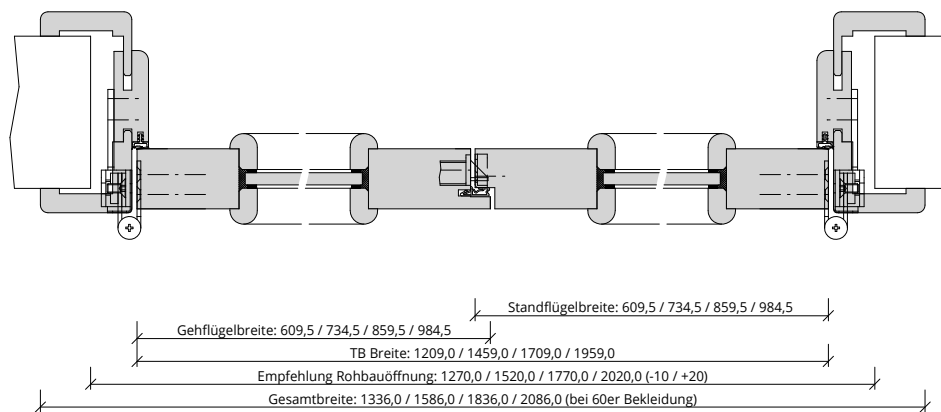

Türenhandbuch » Funktionstüren » Rauchschutz » Türblatt + Türfutter (2-flg.)
» Oberlicht mit Kämpfer » stumpf » RD-40-2-LA

A_RD_TB-FU-2FLG_OLMKMQ_STU_RD-40-2-LA.PDF

H_RD_TB-FU-2FLG_OLMKMQ_STU_RD-40-2-LA.PDF