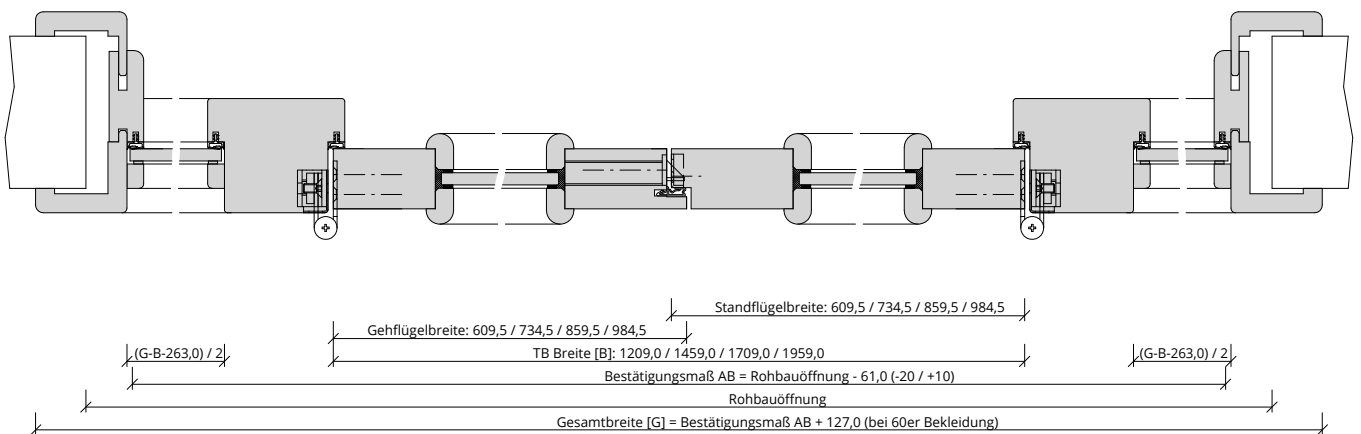

Türenhandbuch » Funktionstüren » Rauchschutz » Türblatt + Türfutter (2-flg.)
» Windfang WF4 » stumpf » RD-40-2-LA

A_RD_TB-FU-2FLG_WF4_STU_RD-40-2-LA.PDF

H_RD_TB-FU-2FLG_WF4_STU_RD-40-2-LA.PDF

Q_RD_TB-FU-2FLG_WF4_STU_RD-40-2-LA.PDF