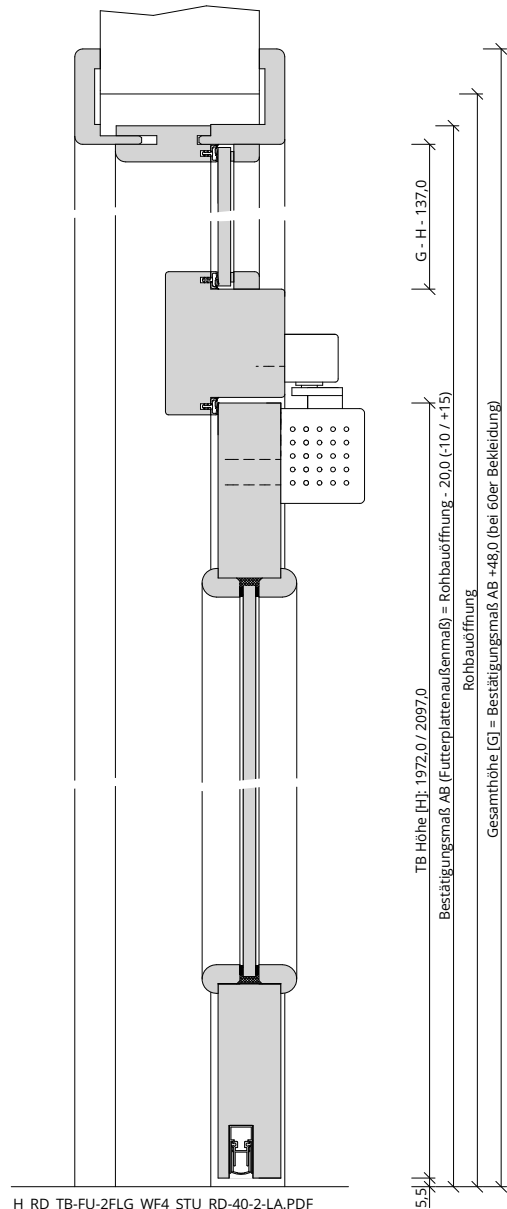

Türenhandbuch » Funktionstüren » Rauchschutz » Türblatt + Türfutter (2-flg.)
» Windfang WF4 » stumpf » RD-40-2-LA

A_RD_TB-FU-2FLG_WF4_STU_RD-40-2-LA.PDF

H_RD_TB-FU-2FLG_WF4_STU_RD-40-2-LA.PDF

Q_RD_TB-FU-2FLG_WF4_STU_RD-40-2-LA.PDF