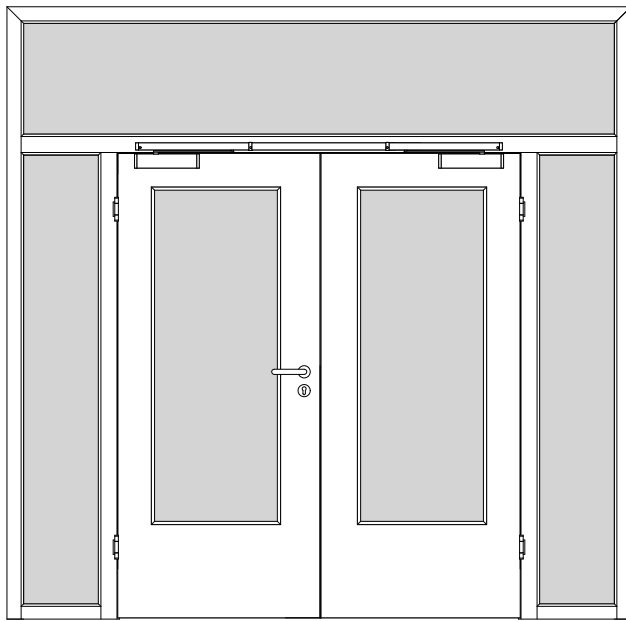

Türenhandbuch » Funktionstüren » Rauchschutz » Türblatt + Türfutter (2-flg.)
» Windfang WF4 » stumpf » RD-40-2-LA

A_RD_TB-FU-2FLG_WF4_STU_RD-40-2-LA.PDF

H_RD_TB-FU-2FLG_WF4_STU_RD-40-2-LA.PDF

Q_RD_TB-FU-2FLG_WF4_STU_RD-40-2-LA.PDF