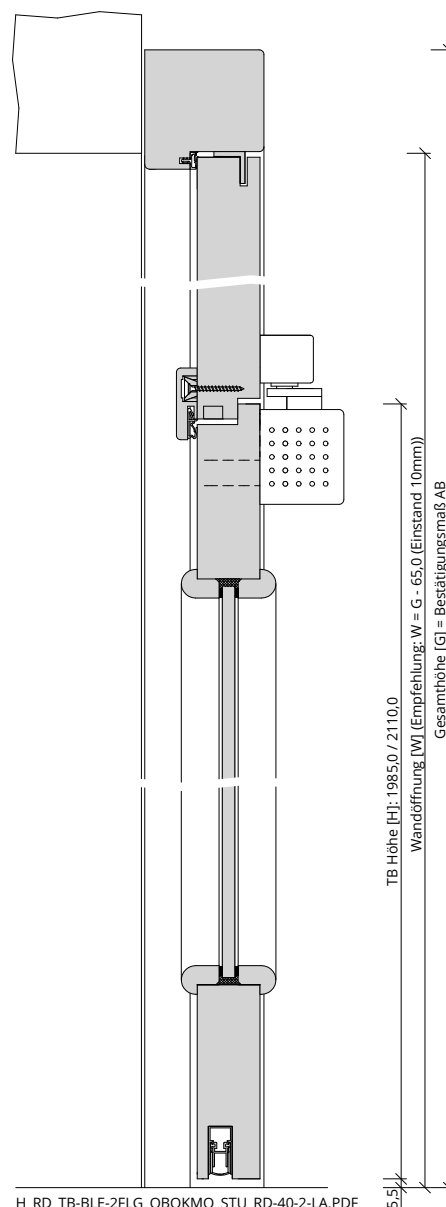

Türenhandbuch » Funktionstüren » Rauchschutz » Türblatt + Blendrahmen  
(2-flg.) » Oberblende ohne Kämpfer » stumpf » RD-40-2-LA

A\_RD\_TB-BLE-2FLG\_OBOKMQ\_STU\_RD-40-2-LA.PDF

H\_RD\_TB-BLE-2FLG\_OBOKMQ\_STU\_RD-40-2-LA.PDF