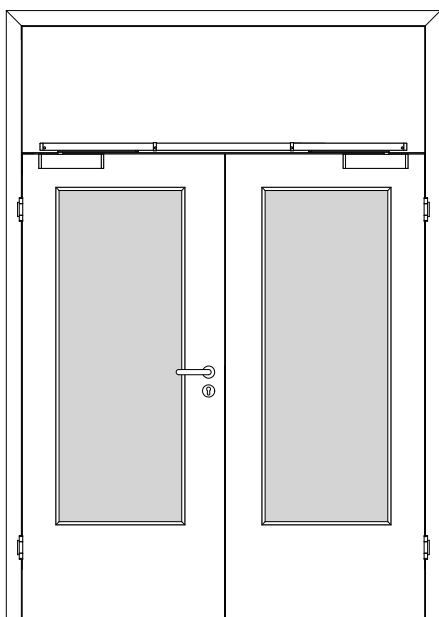

Türenhandbuch » Funktionstüren » Rauchschutz » Türblatt + Blendrahmen  
(2-flg.) » Oberblende ohne Kämpfer » stumpf » RD-40-2-LA

A\_RD\_TB-BLE-2FLG\_OBOKMQ\_STU\_RD-40-2-LA.PDF

H\_RD\_TB-BLE-2FLG\_OBOKMQ\_STU\_RD-40-2-LA.PDF