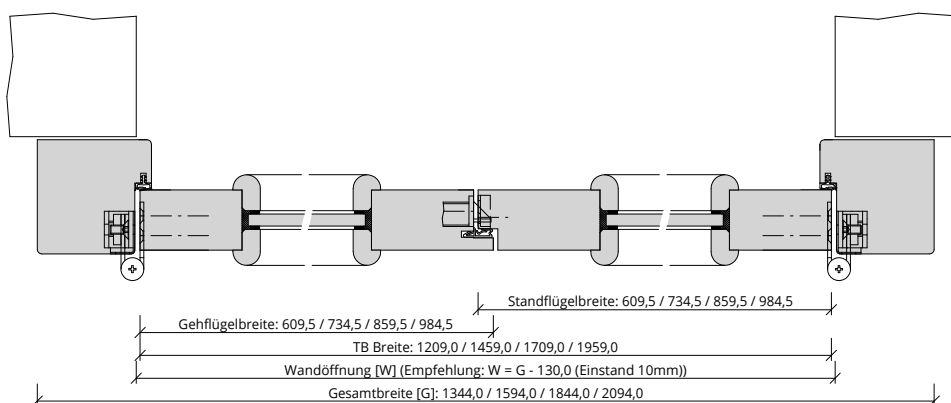

Türenhandbuch » Funktionstüren » Rauchschutz » Türblatt + Blendrahmen  
(2-flg.) » Oberblende ohne Kämpfer » stumpf » RD-40-2-LA

A\_RD\_TB-BLE-2FLG\_OBOKMQ\_STU\_RD-40-2-LA.PDF

H\_RD\_TB-BLE-2FLG\_OBOKMQ\_STU\_RD-40-2-LA.PDF