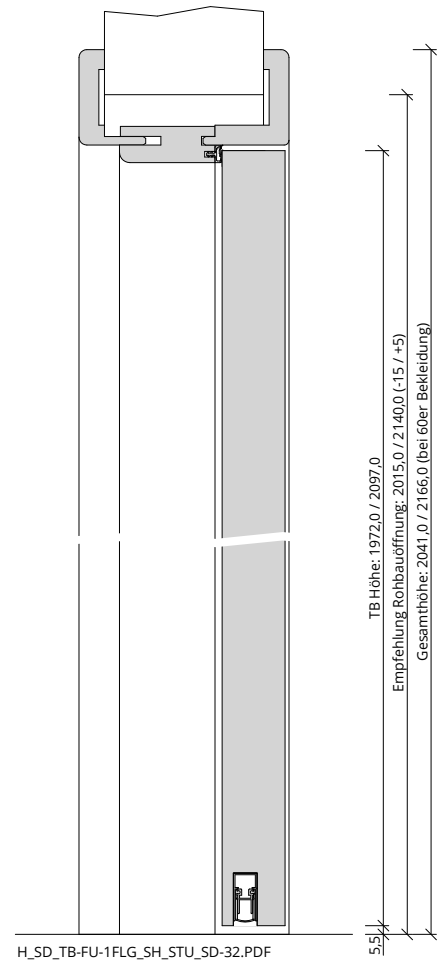

Türenhandbuch » Funktionstüren » Schallschutz » Türblatt + Türfutter (1-flg.)  
» sturzhoch » stumpf » SD-32 (SK1)

A\_SD\_TB-FU-1FLG\_SH\_STU\_SD-32.pdf

H\_SD\_TB-FU-1FLG\_SH\_STU\_SD-32.PDF

Q\_SD\_TB-FU-1FLG\_SH\_STU\_SD-32.PDF