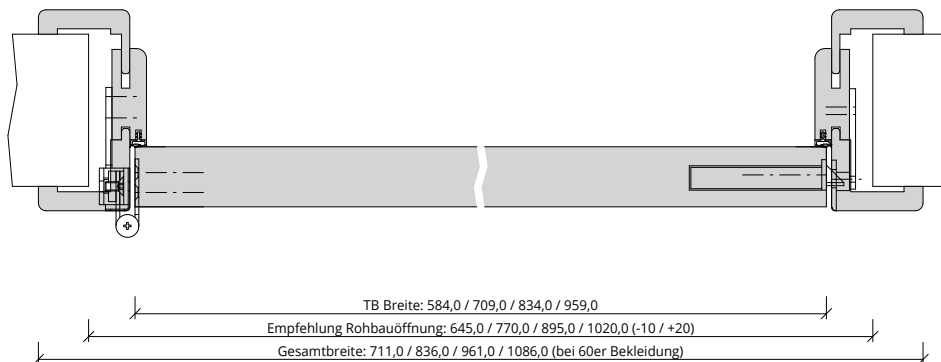

Türenhandbuch » Funktionstüren » Schallschutz » Türblatt + Türfutter (1-flg.)  
» sturzhoch » stumpf » SD-32 (SK1)

A\_SD\_TB-FU-1FLG\_SH\_STU\_SD-32.pdf

H\_SD\_TB-FU-1FLG\_SH\_STU\_SD-32.PDF

Q\_SD\_TB-FU-1FLG\_SH\_STU\_SD-32.PDF